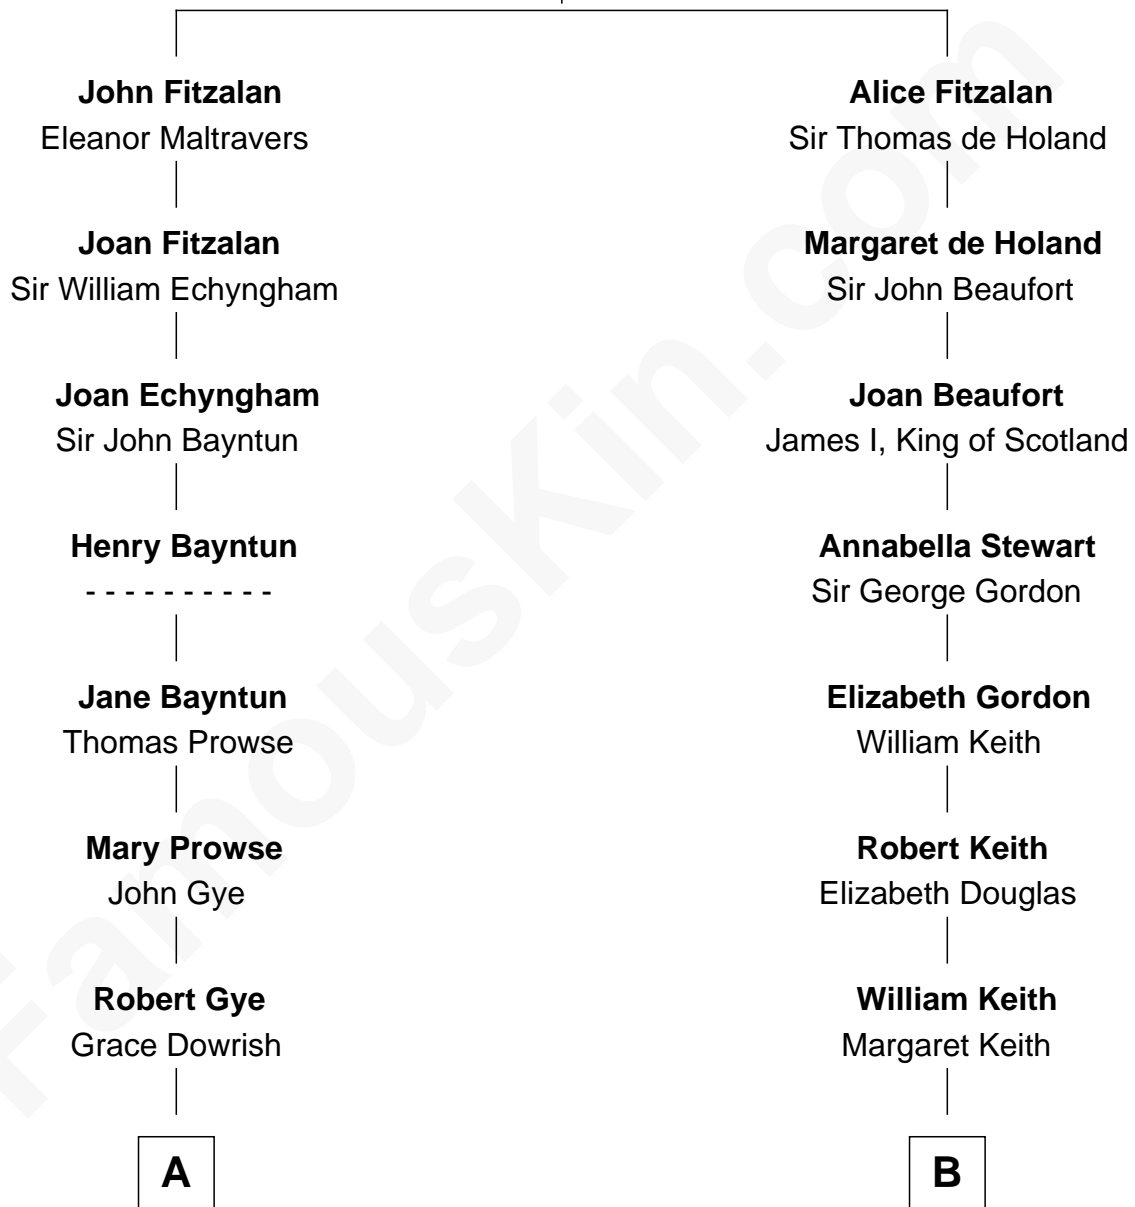

# FamousKin.com Relationship Chart of

**Pete Seeger**

*American Folk Singer*

18th cousin 2 times removed of

**Wernher von Braun**

*Rocket Scientist*

**Richard Fitzalan**  
Eleanor Plantagenet

**C**

**Charles Louis Seeger**  
Constance de Clyver Edson

**Pete Seeger**  
*American Folk Singer*

**D**

**Karl Emil Gustav von Below**  
Eleonore Melitta Behrend

**Marie Eleonore Dorothea von Below**  
Wernher von Quistorp

**Emmy von Quistorp**  
Magnus von Braun

**Wernher von Braun**  
*Rocket Scientist*

FamousKin.com