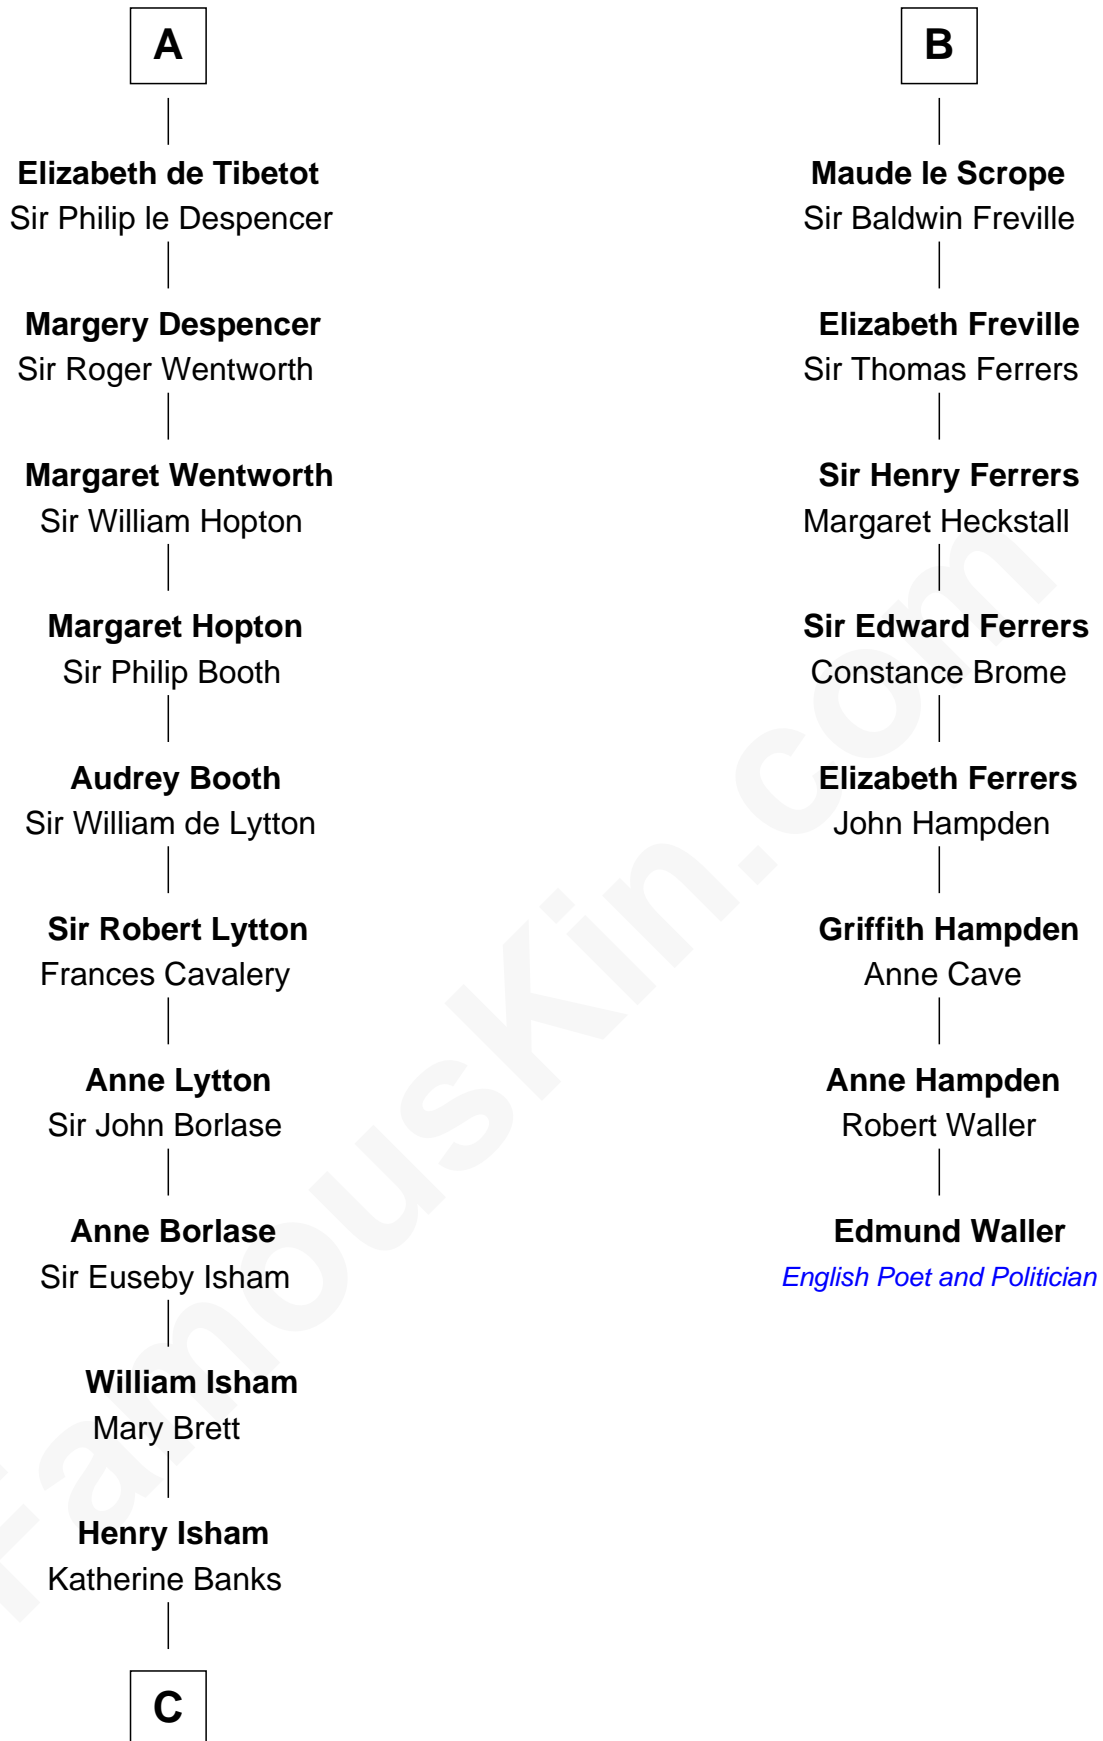

# FamousKin.com Relationship Chart of

**Henry Lee III**

*9th Governor of Virginia*

14th cousin 7 times removed of

**Edmund Waller**

*English Poet and Politician*

**Sir Odinel de Umfreville**

Alice de Lucy

**Agnes de Ros**

Pain de Tibetot

**Sir John de Tibetot**

Margaret de Badlesmere

**Sir Robert de Tibetot**

Margaret Deincourt

**A**

**Margaret de Umfreville**

William de Aubeney

**William de Aubeney**

Isabel - - - - -

**Isabel de Aubeney**

Sir Robert de Ros

**William de Ros**

Maude de Vaux

**Sir William de Ros**

Margery de Badlesmere

**Maud de Roos**

John de Welles

**Margery de Welles**

Stephen le Scrope

**B**

**C**

—  
**Mary Isham**  
Col. William Randolph