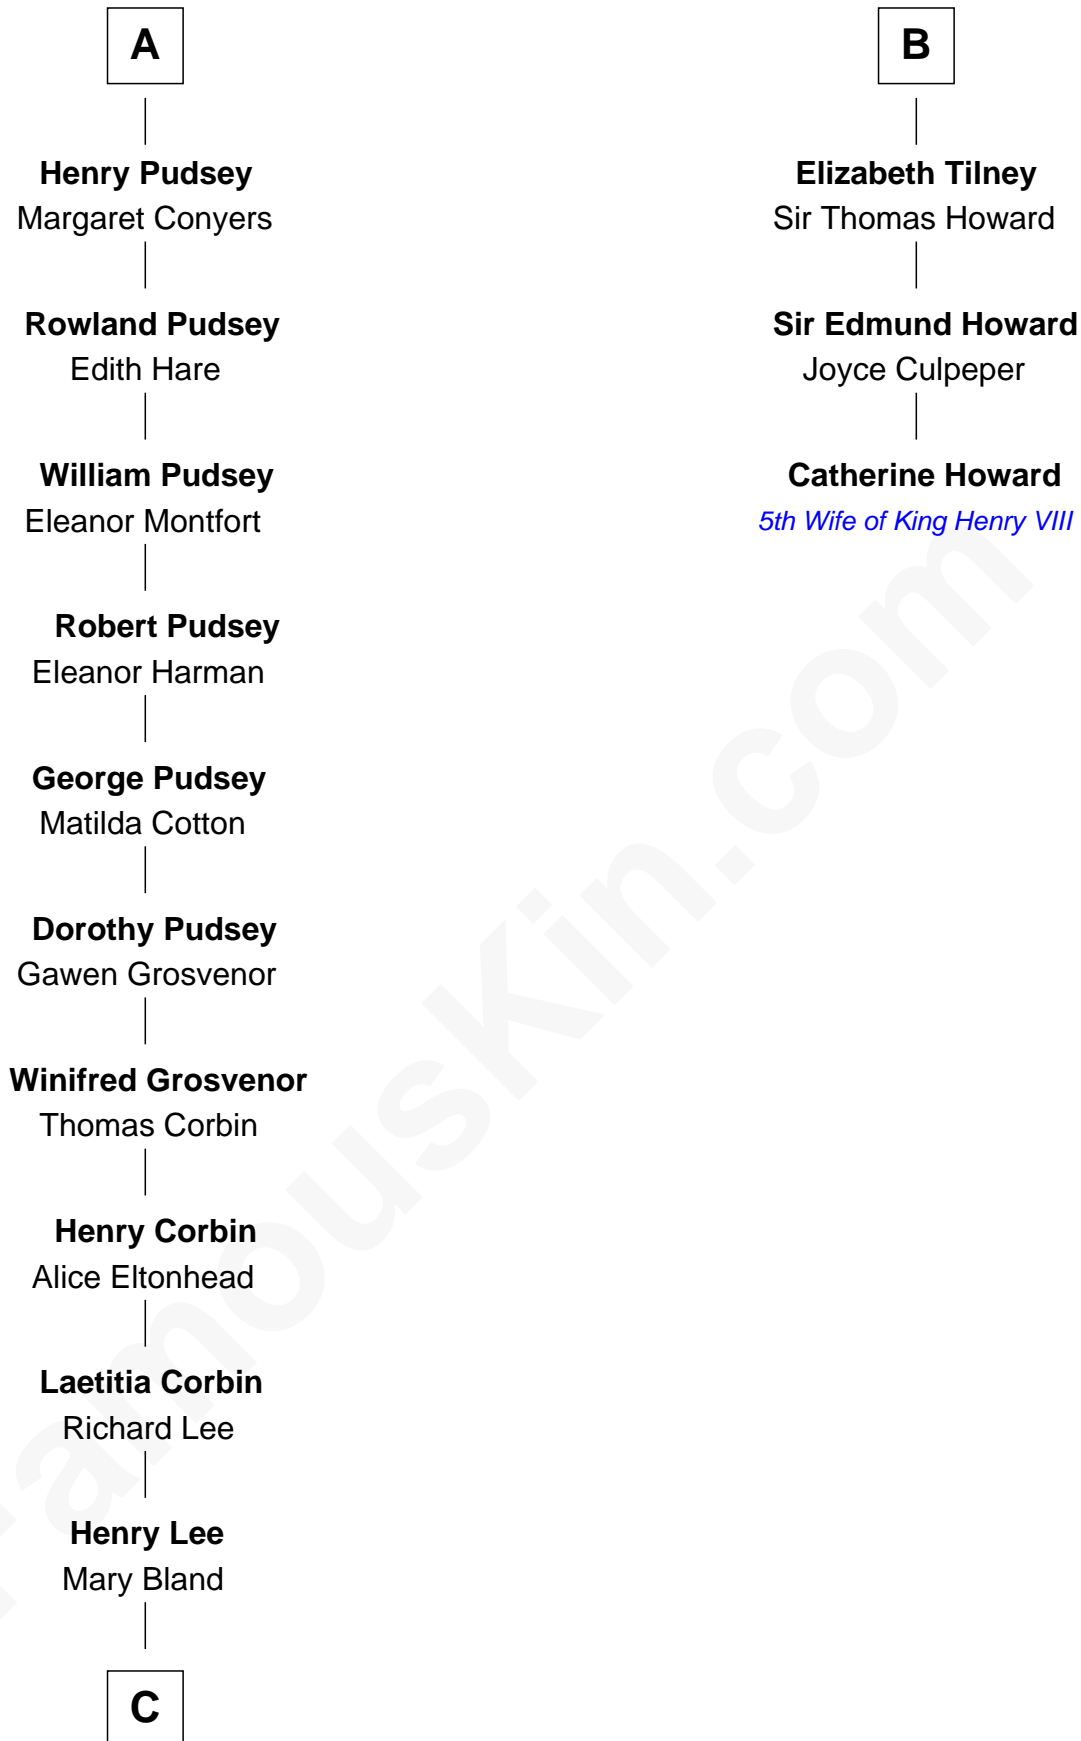

**Sir Robert Grey**

Lora de St. Quintin

**Elizabeth Grey**

Henry FitzHugh

**Eleanor Fitzhugh**

Sir Thomas Tunstall

**Margaret Tunstall**

Sir Ralph Pudsey

**Sir John Pudsey**

Grace Hamerton

**A**

**Ida de Odingsells**

Sir Roger de Herdeburgh

**Ela Herdeburgh**

Sir William de Boteler

**Ankaret le Boteler**

John le Strange

**Eleanor le Strange**

Sir Reynold de Grey

**Ida Grey**

John Cokayne

**Elizabeth Cokayne**

Sir Laurence Cheney

**Elizabeth Cheney**

Sir Frederick Tilney

**B**

**C**

Col. Henry Lee

Lucy Grymes

Henry Lee III

*Light-Horse Harry*

FamousKin.com