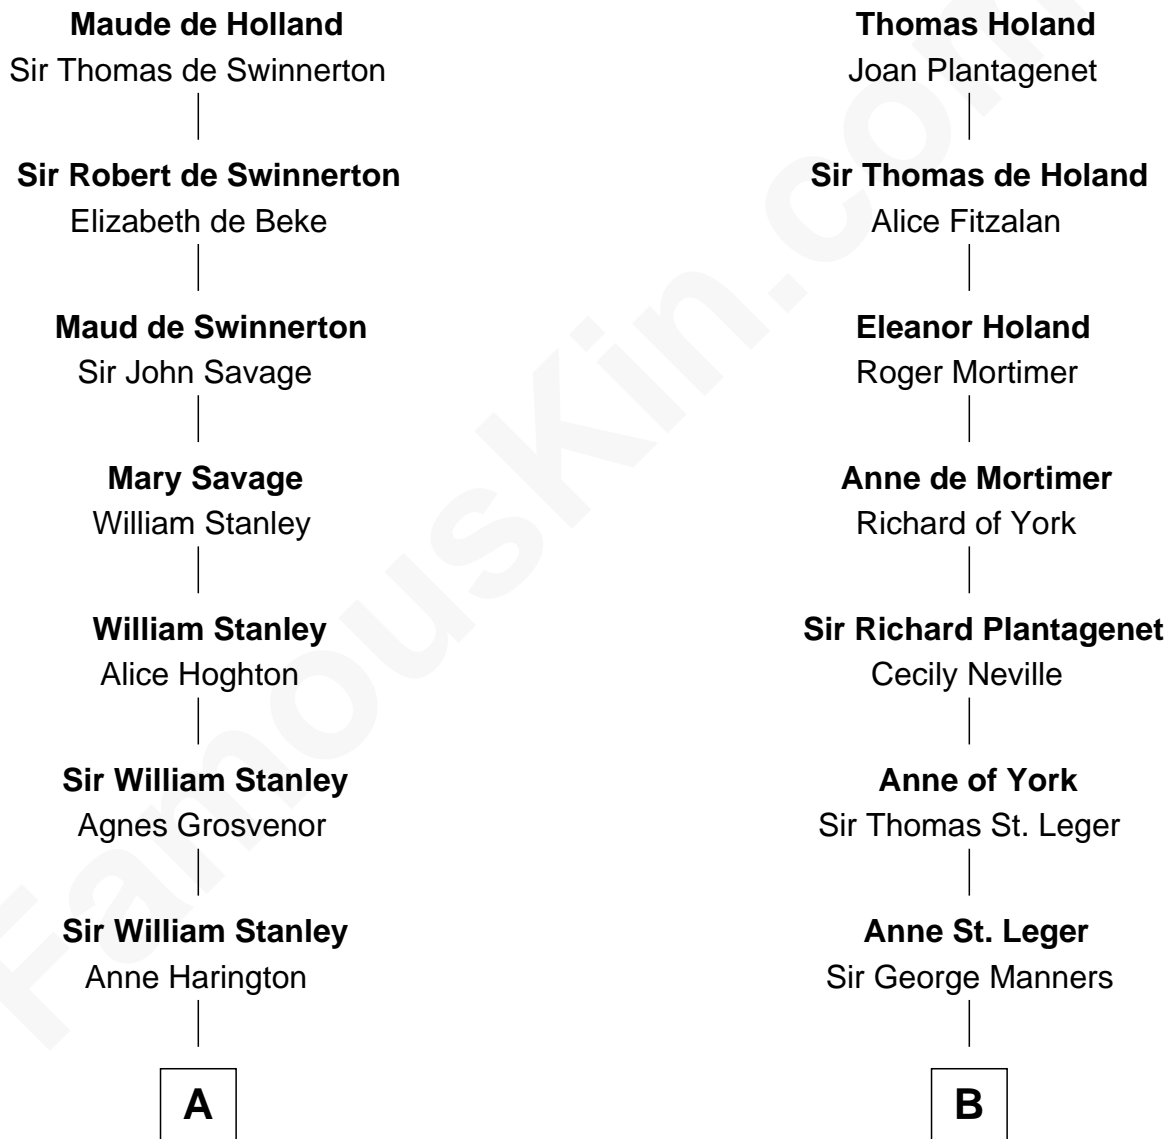

# FamousKin.com Relationship Chart of

**Henry Lee III**

*9th Governor of Virginia*

14th cousin 5 times removed of

**Steve McQueen**

*Movie Actor*

**Sir Robert de Holland**

Maude la Zouche

**A**

**Peter Stanley**  
Cecily Tarleton

**Anne Stanley**  
Edward Sutton

**Anne Sutton**  
Richard Eltonhead

**Alice Eltonhead**  
Henry Corbin

**Laetitia Corbin**  
Richard Lee

**Henry Lee**  
Mary Bland

**Col. Henry Lee**  
Lucy Grymes

**Henry Lee III**  
*Light-Horse Harry*

**B**

**Margaret Manners**  
Sir Henry Strangways

**Sir Giles Strangways**  
Joan Wadham

**John Strangways**  
Dorothy Thynne

**Grace Strangways**  
Edmund Chamberlayne