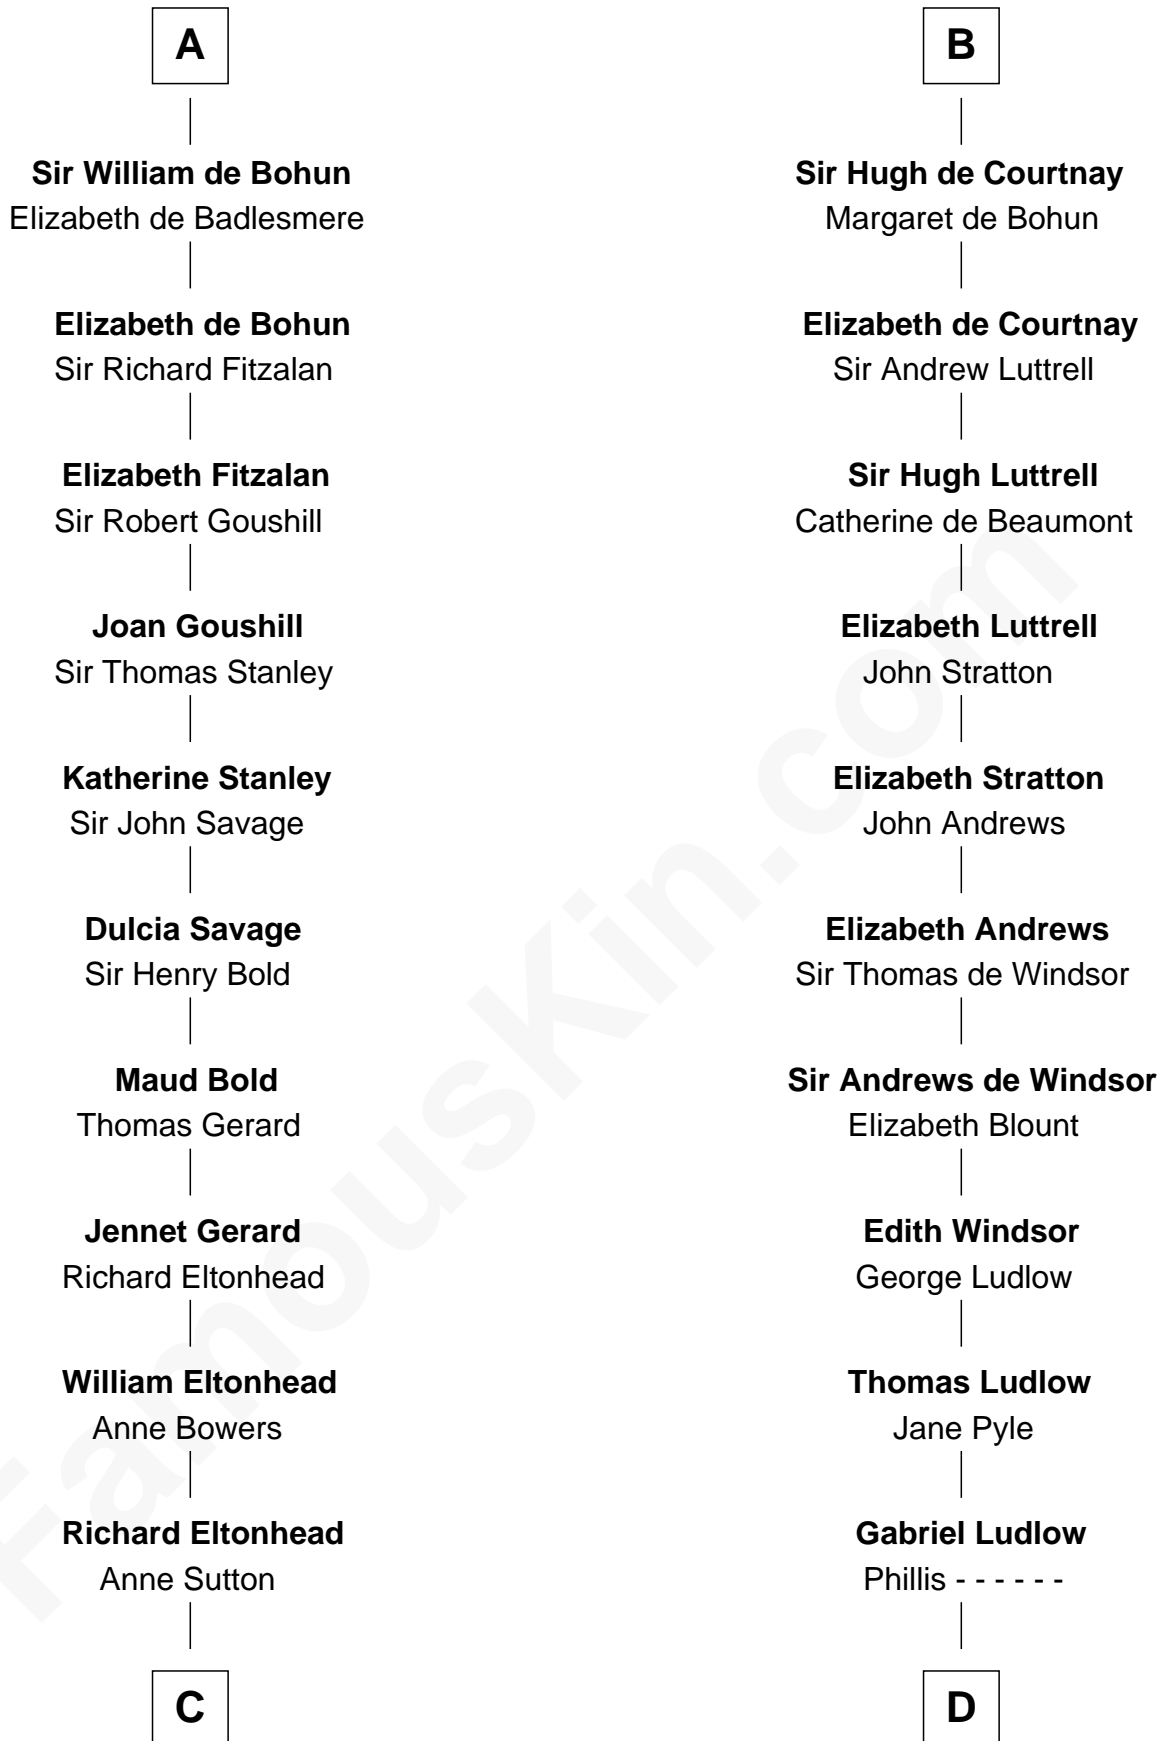

# FamousKin.com Relationship Chart of

**Henry Lee III**

*9th Governor of Virginia*

21st cousin of

**William Henry Harrison**

*9th U.S. President*

**Sir Robert de Beaumont**

Isabel de Vermandois

**Isabel de Beaumont**  
Gilbert Fitzgilbert de Clare

**Richard de Clare**  
Aoife MacMurrough

**Isabel de Clare**  
Sir William Marshal

**Eva Marshal**  
William de Braiose

**Eleanor de Braiose**  
Sir Humphrey de Bohun

**Humphrey de Bohun**  
Maud de Fiennes

**Humphrey de Bohun**  
Elizabeth Plantagenet

**A**

**Waleran II de Beaumont**  
Agnes de Montfort

**Sir Robert de Beaumont**  
Maud FitzReginald

**Maud de Beaumont**  
William de Vernon

**Mary de Vernon**  
Sir Robert Courtenay

**Sir John de Courtenay**  
Isabel de Vere

**Sir Hugh de Courtenay**  
Eleanor le Despencer

**Sir Hugh de Courtenay**  
Agnes de St. John

**B**

**C**

**Alice Eltonhead**