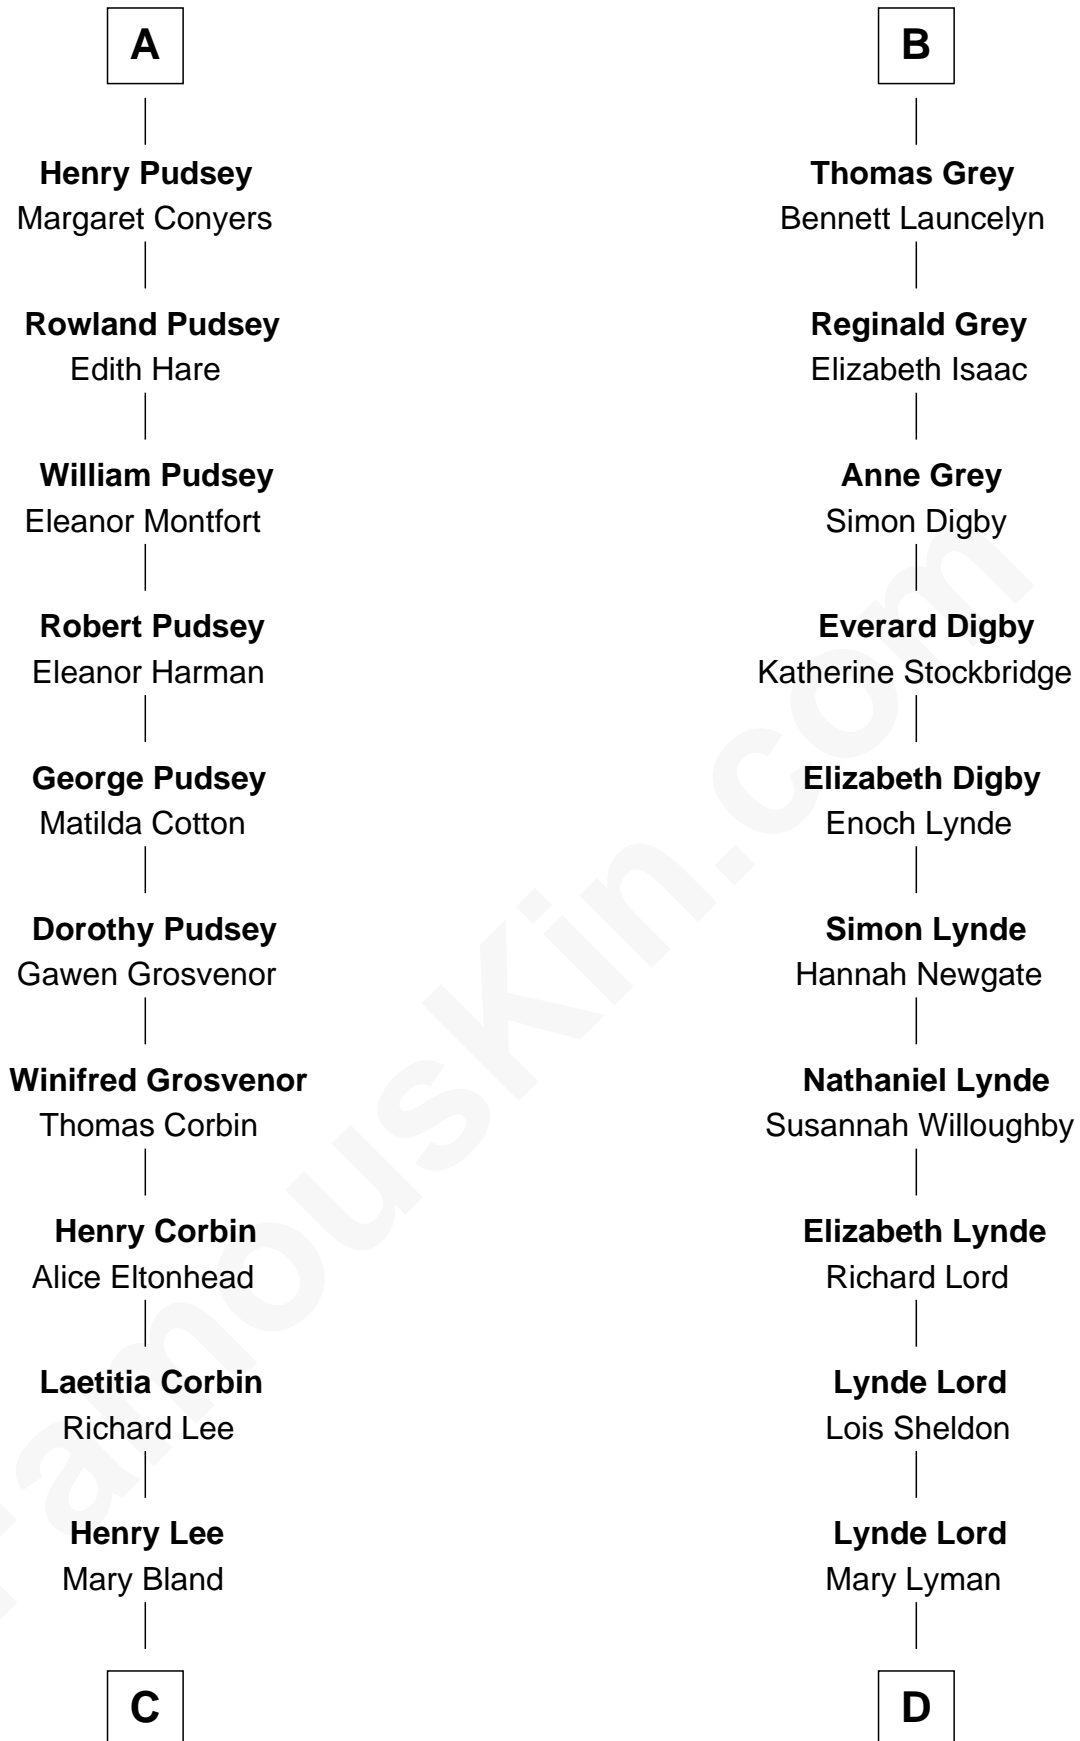

**Sir Robert Grey**

Lora de St. Quintin

**Elizabeth Grey**

Henry FitzHugh

**Eleanor Fitzhugh**

Sir Thomas Tunstall

**Margaret Tunstall**

Sir Ralph Pudsey

**Sir John Pudsey**

Grace Hamerton

**A**

**Ida de Odingsells**

Sir Roger de Herdeburgh

**Ela Herdeburgh**

Sir William de Boteler

**Ankaret le Boteler**

John le Strange

**Eleanor le Strange**

Sir Reynold de Grey

**Sir Reynold Grey**

Joan Astley

**John Grey**

Elizabeth - - - - -

**Reginald Grey**

Beatrice - - - - -

**B**

**C**

**Col. Henry Lee**

Lucy Grymes

**Henry Lee III**

*Light-Horse Harry*

**D**