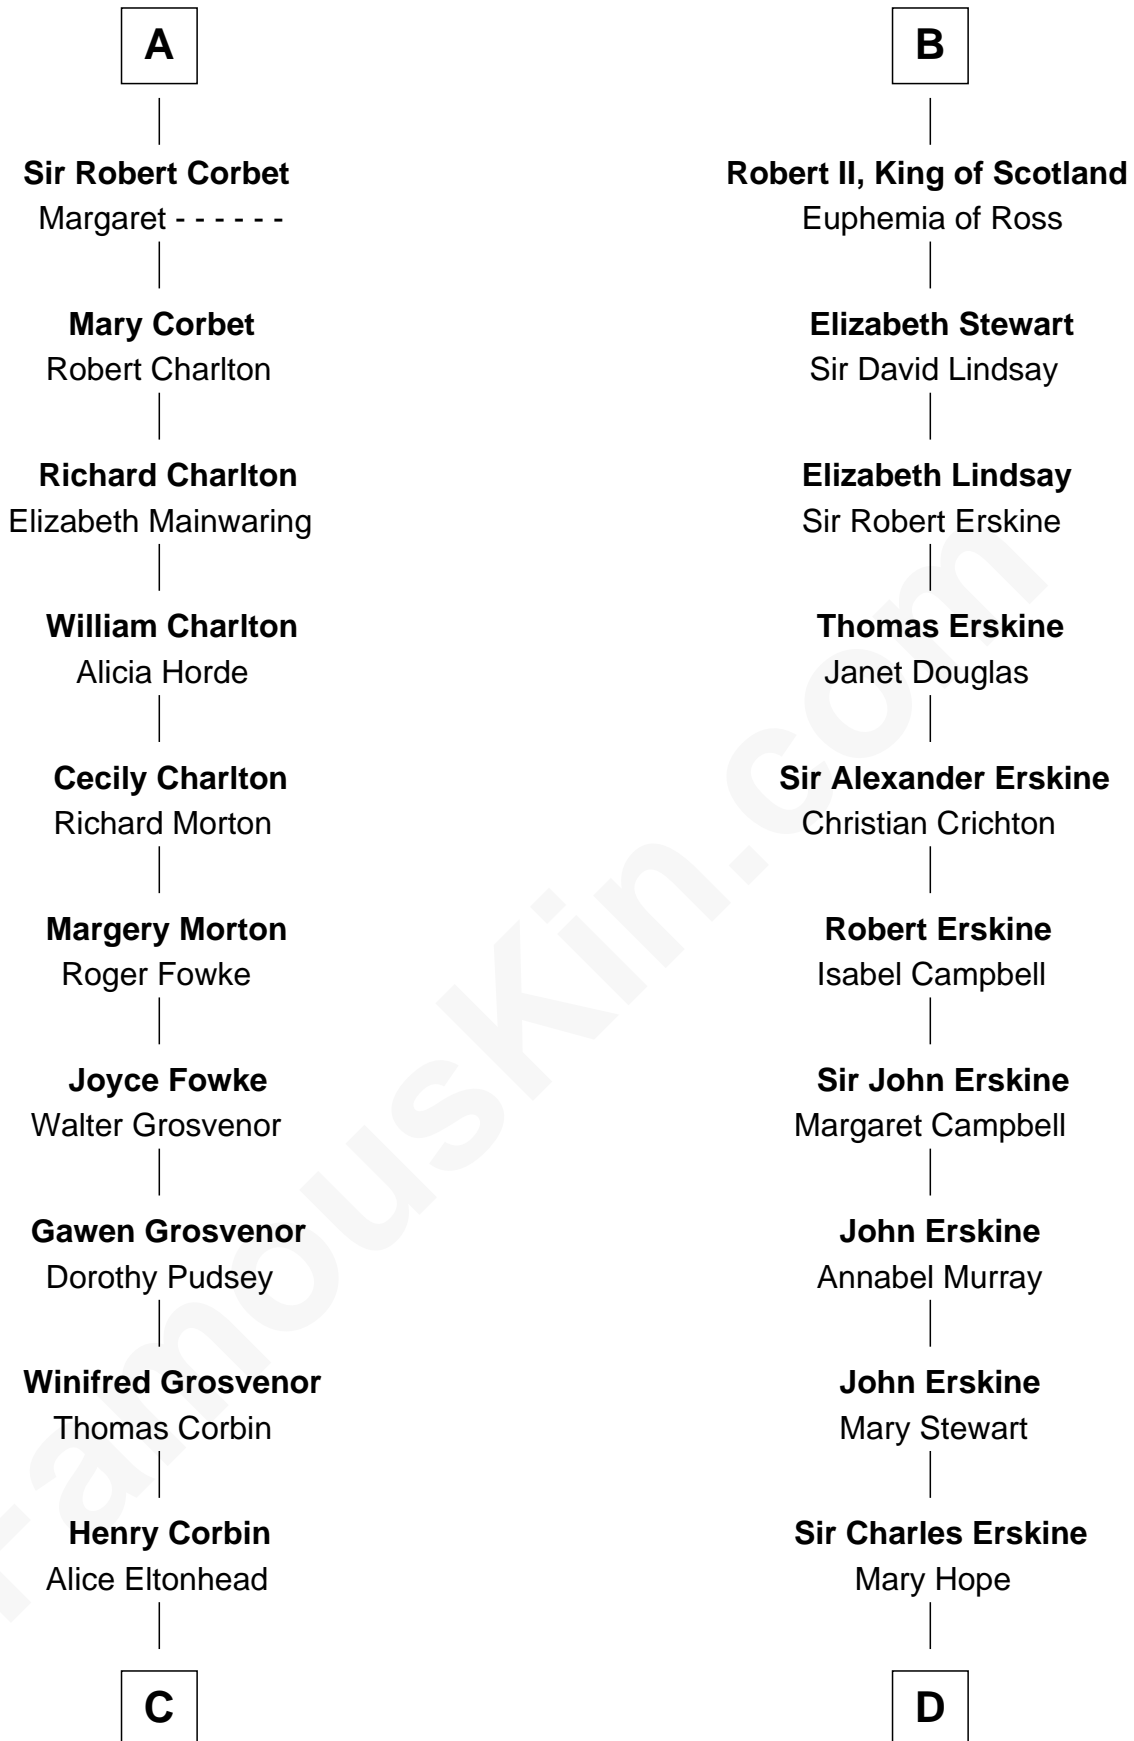

## Relationship Chart of

**General Robert E. Lee**

*Confederate Army - U.S. Civil War*

19th cousin 2 times removed of

**Major John Pitcairn**

*British Commander at Battle of Lexington*

**Sir Ranulf de Gernons**

Maud of Gloucester

**Hugh de Kevelioc**  
Bertrade de Montfort

**Mabel of Chester**  
William d'Aubeny

**Nichole d'Aubeny**  
Sir Roger de Somery

**Maud de Somery**  
Sir Henry de Erdington

**Sir Henry de Erdington**  
Joan de Wolvey

**Sir Giles de Erdington**  
Elizabeth de Tolthorpe

**Margaret de Erdington**  
Sir Roger Corbet

**A**

**Hugh de Kevelioc**  
Bertrade de Montfort

**Maud of Chester**  
David of Huntingdon

**Isabella of Huntingdon**  
Robert de Bruce

**Robert de Bruce**  
Isabella de Clare

**Sir Robert de Brus**  
Marjorie of Carrick

**Robert I, King of Scotland**  
Isabella of Mar

**Marjorie Bruce**  
Walter Stewart

**B**

**C**

**Laetitia Corbin**

Richard Lee