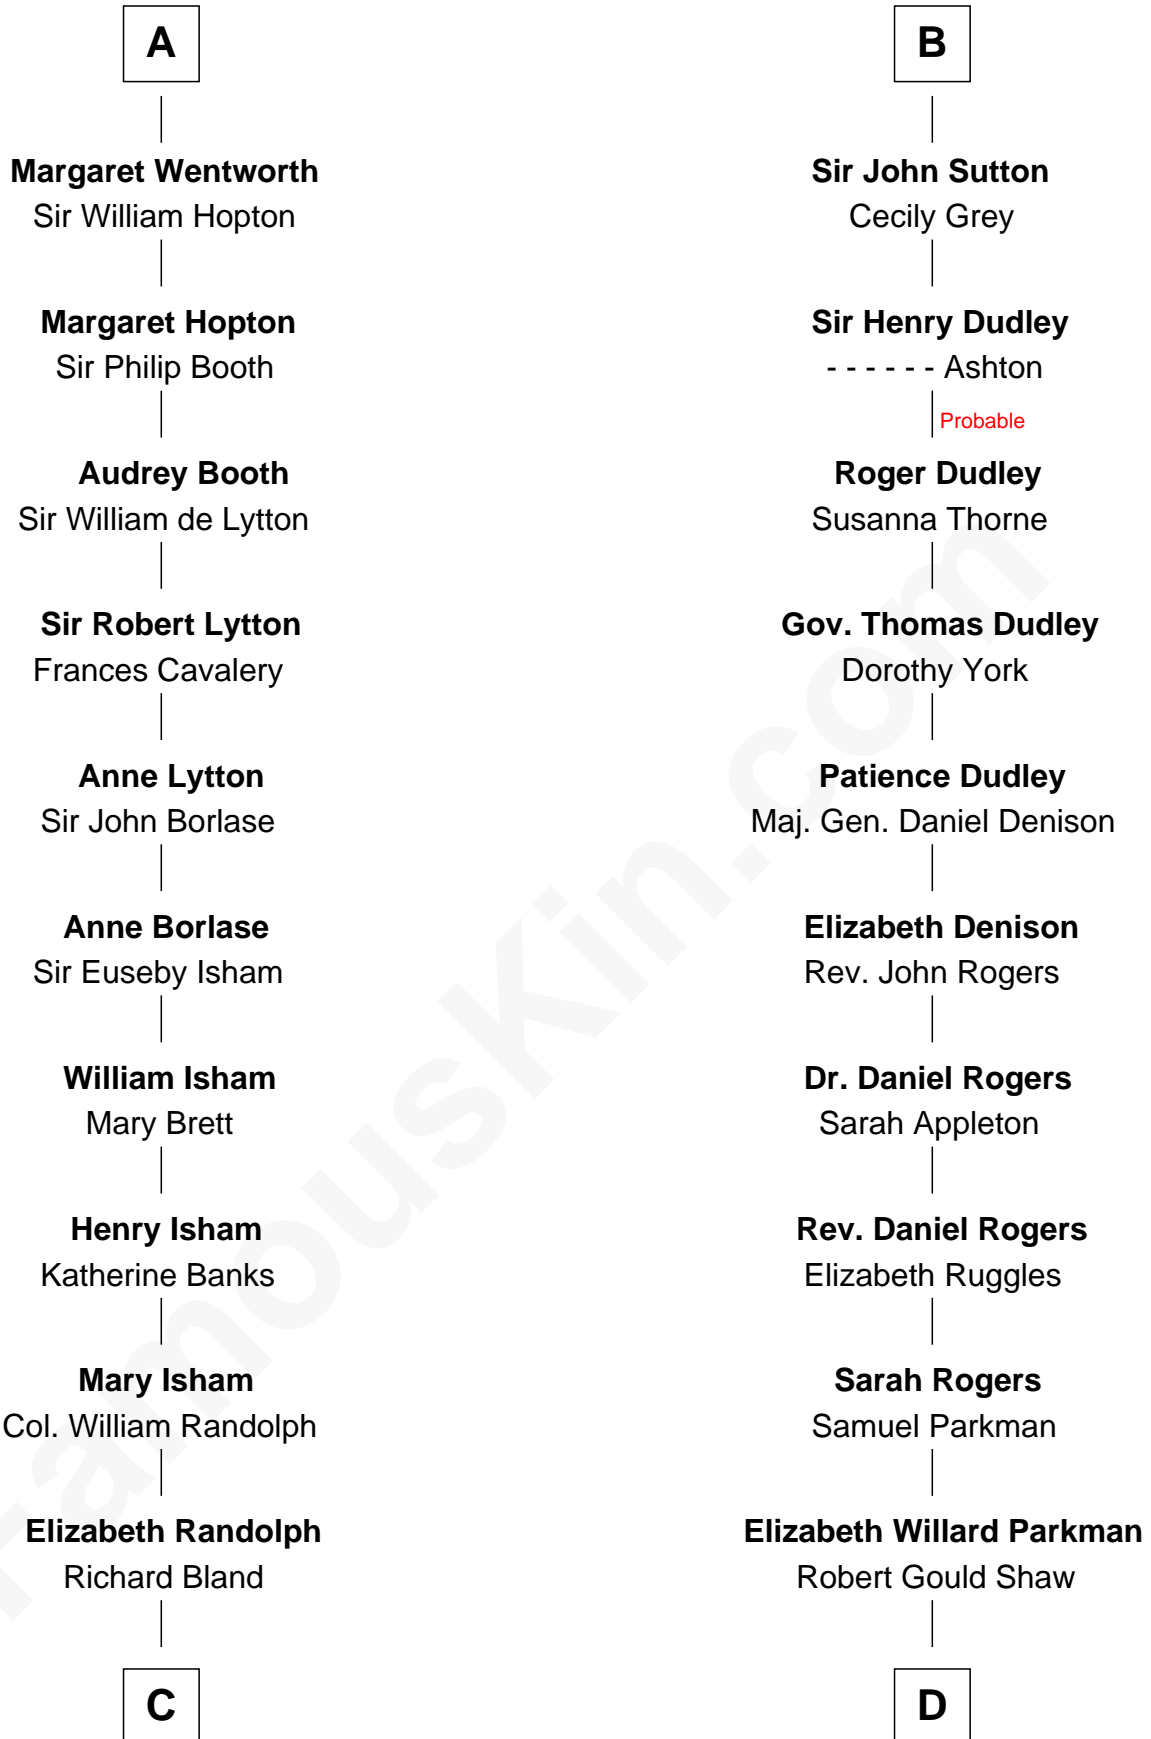

**Sir Maurice de Berkeley**  
Eve la Zouche

**John Deincourt**  
-----

**Thomas de Berkeley**  
Katherine de Clyvedon

**Sir William Deincourt**  
Milicent la Zouche

**Sir John Berkeley**  
Elizabeth Betteshorne

**Margaret Deincourt**  
Sir Robert de Tibetot

**Elizabeth Berkeley**  
Sir John Sutton

**Elizabeth de Tibetot**  
Sir Philip le Despencer

**Sir Edmund Sutton**  
Joyce Tiptoft

**Margery Despencer**  
Sir Roger Wentworth

**Sir Edward Sutton**  
Cecily Willoughby

**A**

**B**

**C**

**Mary Bland**  
Henry Lee

**Col. Henry Lee**  
Lucy Grymes

**Maj. Gen. Henry Lee**  
Anne Hill Carter

**General Robert E. Lee**  
*Confederate Army - U.S. Civil War*

**D**

**Francis George Shaw**  
Sarah Blake Sturgis

**Colonel Robert Gould Shaw**  
*Main character in film "Glory"*

FamousKin.com