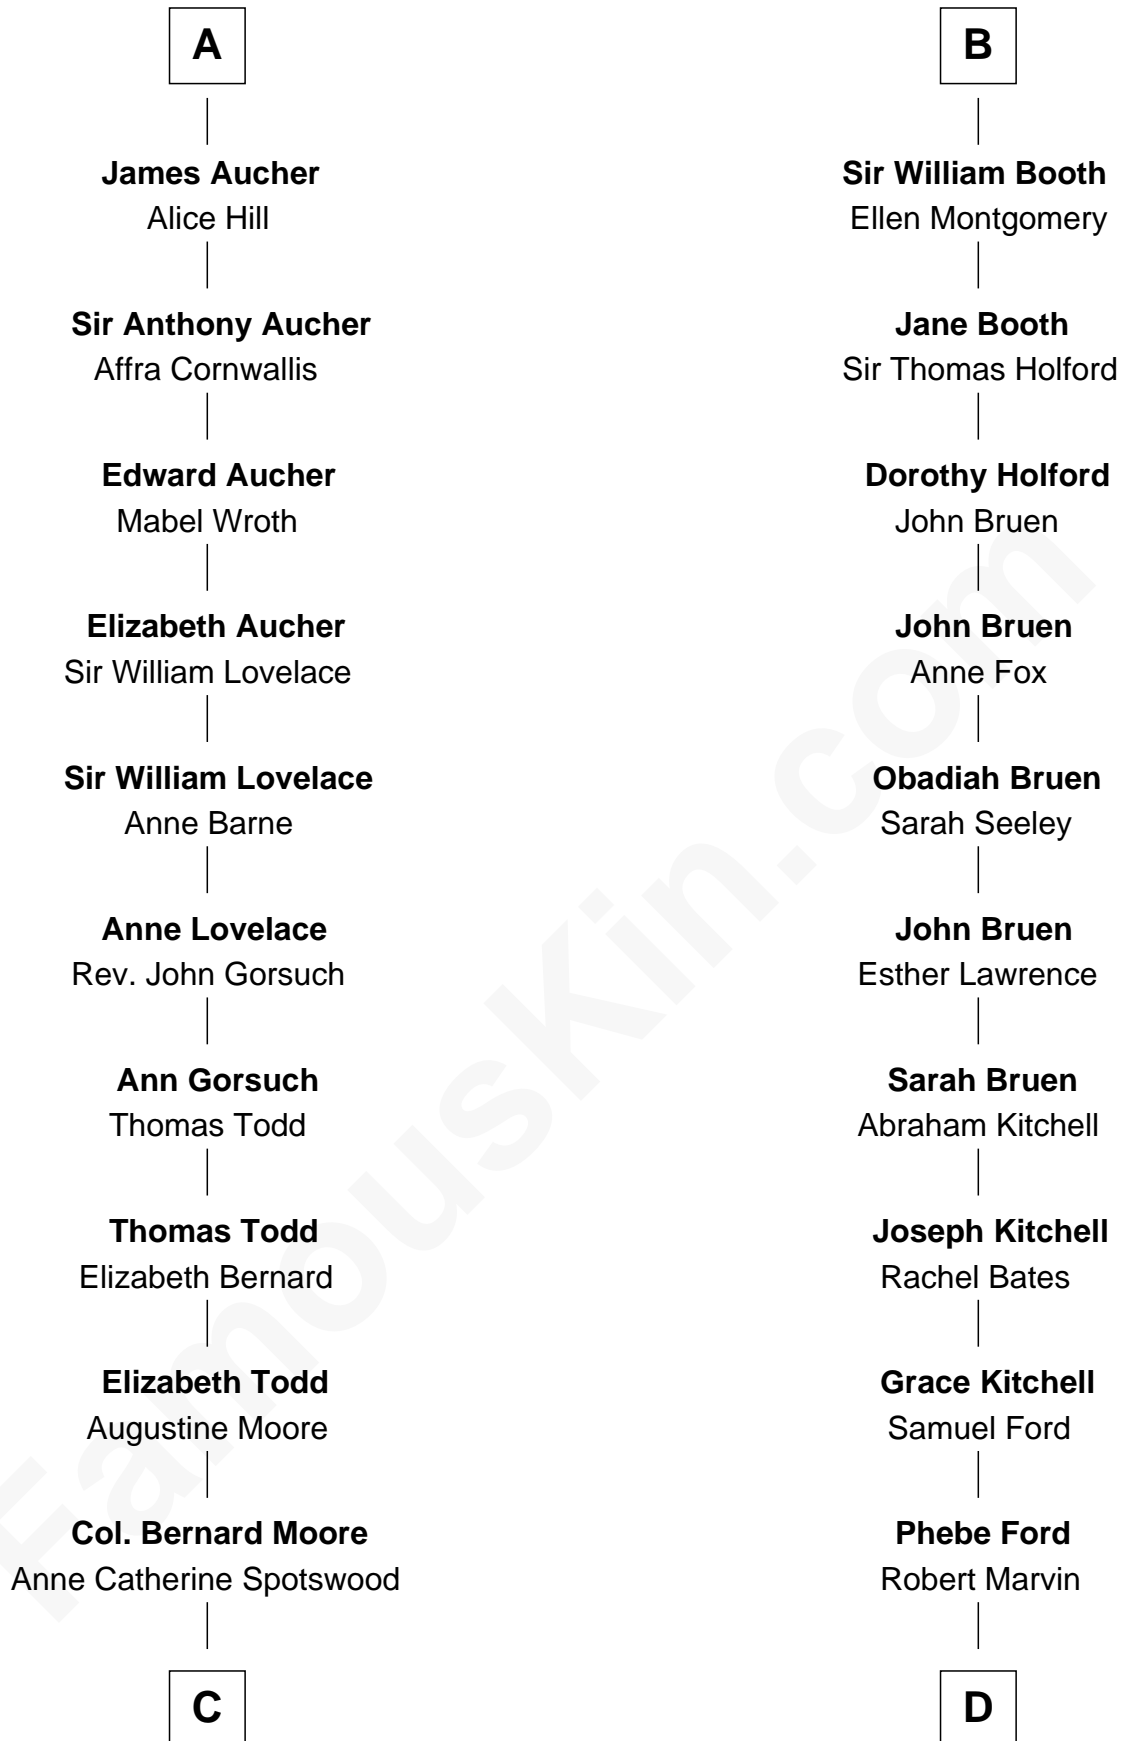

# FamousKin.com Relationship Chart of

**General Robert E. Lee**

*Confederate Army - U.S. Civil War*

19th cousin 2 times removed of

**Barbara (Pierce) Bush**

*First Lady of President George H.W. Bush*

**Geoffrey de Say**  
Idonea de Leyburn

**Juliane de Say**  
Sir Roger de Northwode

**John de Northwode**  
Joan Hert

**Juliana de Northwode**  
John Digge

**Elizabeth Digge**  
Henry Aucher

**Henry Aucher**  
Joan St. Leger

**Henry Aucher**  
Isabella Boleyn

**John Aucher**  
Margaret Church

**A**

**Sir Geoffrey de Say**  
Maud de Beauchamp

**Idonea de Say**  
Sir John de Clinton

**Margaret de Clinton**  
Sir Baldwin de Montfort

**Sir William Montfort**  
Margaret Pecche

**Sir Baldwin Montfort**  
Joan Vernon

**Robert Montfort**  
Mary Stapleton

**Katherine Montfort**  
Sir George Booth

**B**

**C**

**Anne Butler Moore**

Charles Carter

**Anne Hill Carter**