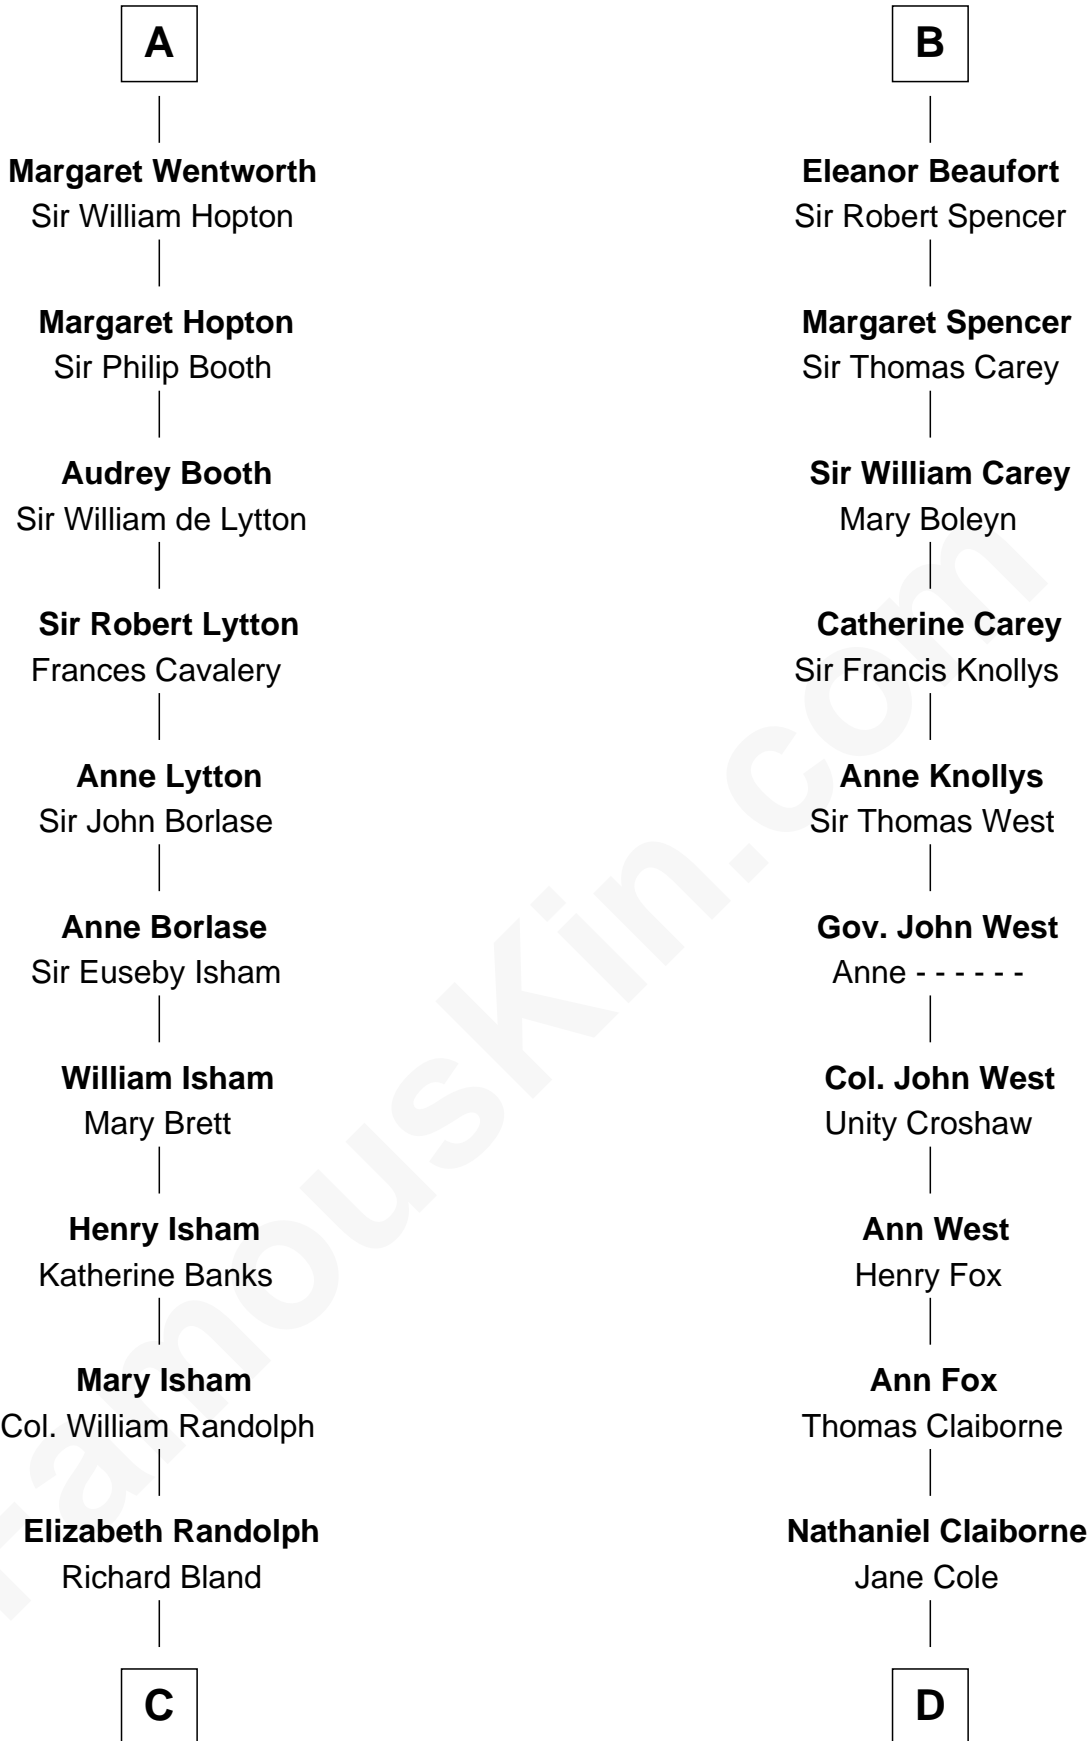

# FamousKin.com Relationship Chart of

**General Robert E. Lee**

*Confederate Army - U.S. Civil War*

18th cousin 2 times removed of

**William C. C. Claiborne**

*1st Governor of Louisiana*

**Sir William de Ferrers**

**John Deincourt**  
-----

**Thomas de Berkeley**  
Margaret de Mortimer

**Sir William Deincourt**  
Milicent la Zouche

**Maurice de Berkeley**  
Elizabeth le Despencer

**Margaret Deincourt**  
Sir Robert de Tibetot

**Thomas de Berkeley**  
Margaret de Lisle

**Elizabeth de Tibetot**  
Sir Philip le Despencer

**Elizabeth de Berkeley**  
Richard de Beauchamp

**Margery Despencer**  
Sir Roger Wentworth

**Eleanor Beauchamp**  
Edmund Beaufort

**A**

**B**

**C**

**Mary Bland**  
Henry Lee

**Col. Henry Lee**  
Lucy Grymes

**Maj. Gen. Henry Lee**  
Anne Hill Carter

**General Robert E. Lee**  
*Confederate Army - U.S. Civil War*

**D**