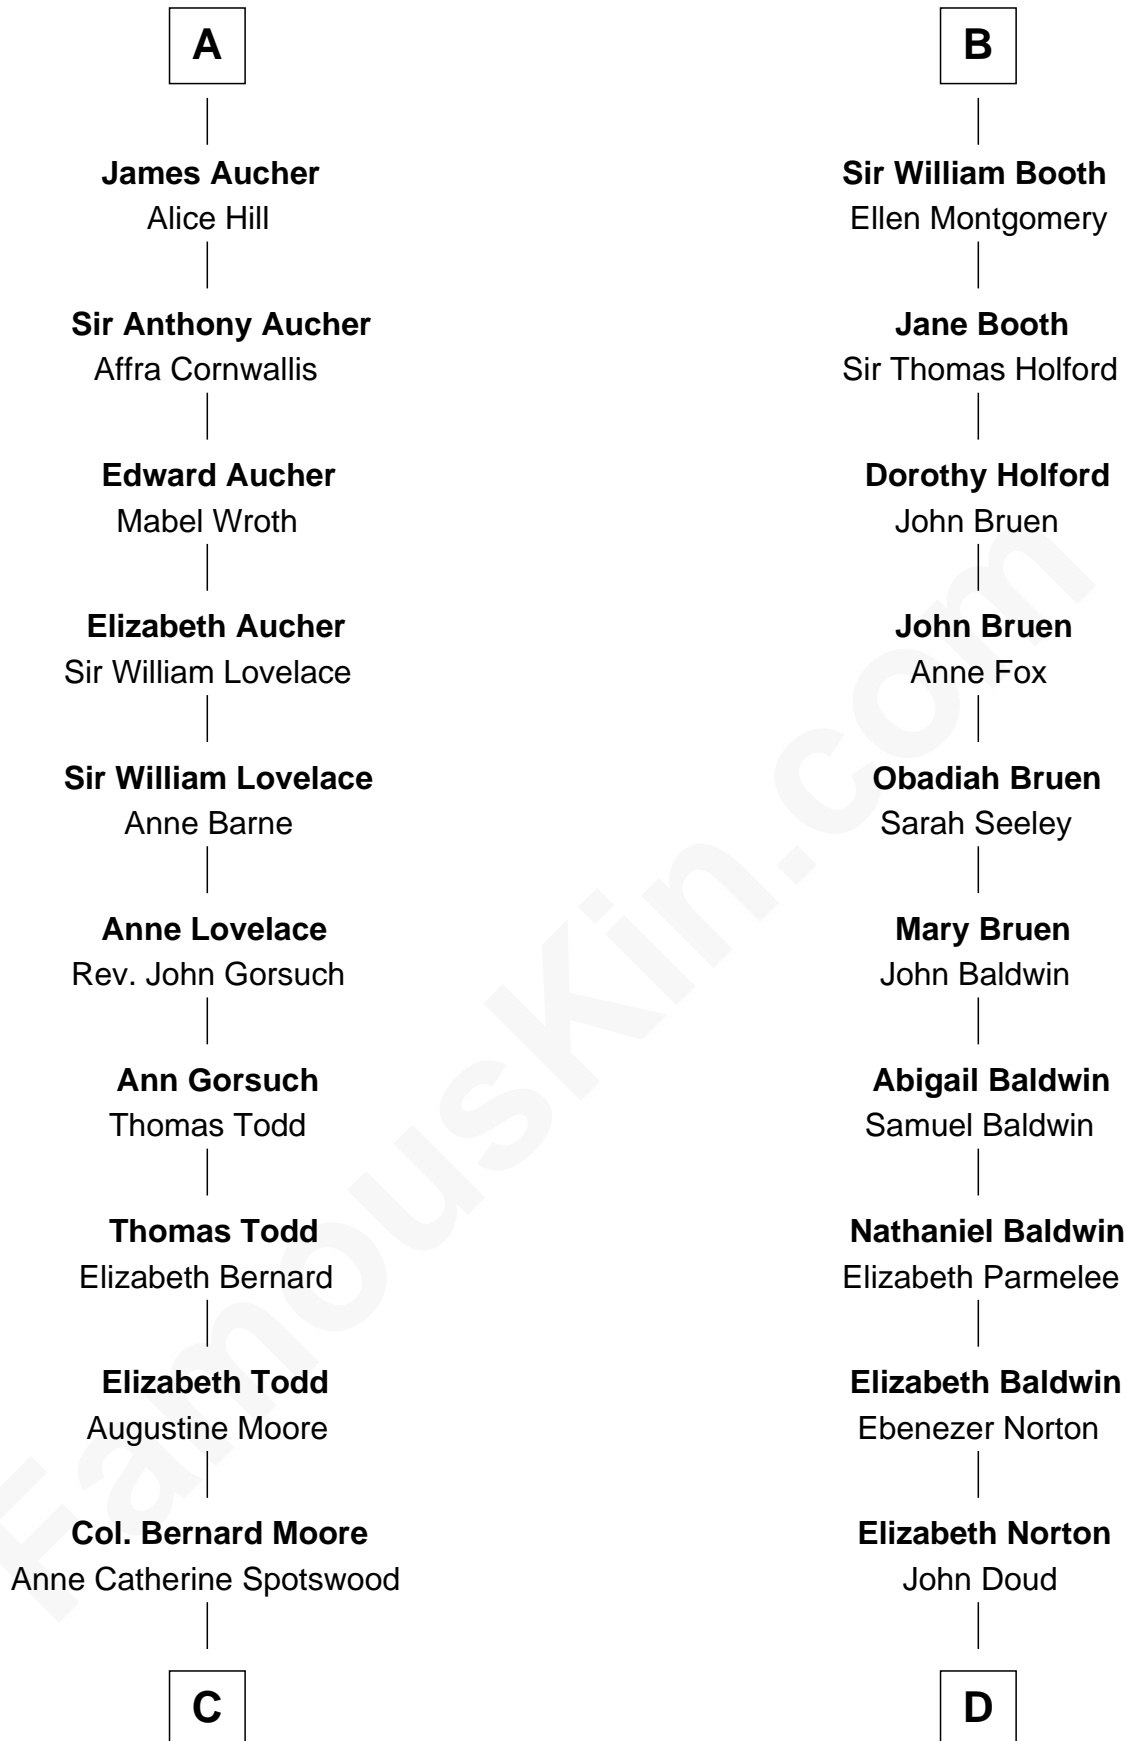

# FamousKin.com Relationship Chart of

**General Robert E. Lee**

*Confederate Army - U.S. Civil War*

19th cousin 2 times removed of

**Humphrey Bogart**

*Movie Actor*

**Geoffrey de Say**  
Idonea de Leyburn

**Juliane de Say**  
Sir Roger de Northwode

**John de Northwode**  
Joan Hert

**Juliana de Northwode**  
John Digge

**Elizabeth Digge**  
Henry Aucher

**Henry Aucher**  
Joan St. Leger

**Henry Aucher**  
Isabella Boleyn

**John Aucher**  
Margaret Church

**A**

**Sir Geoffrey de Say**  
Maud de Beauchamp

**Idonea de Say**  
Sir John de Clinton

**Margaret de Clinton**  
Sir Baldwin de Montfort

**Sir William Montfort**  
Margaret Pecche

**Sir Baldwin Montfort**  
Joan Vernon

**Robert Montfort**  
Mary Stapleton

**Katherine Montfort**  
Sir George Booth

**B**

**C**

**Anne Butler Moore**

Charles Carter

**Anne Hill Carter**

Maj. Gen. Henry Lee