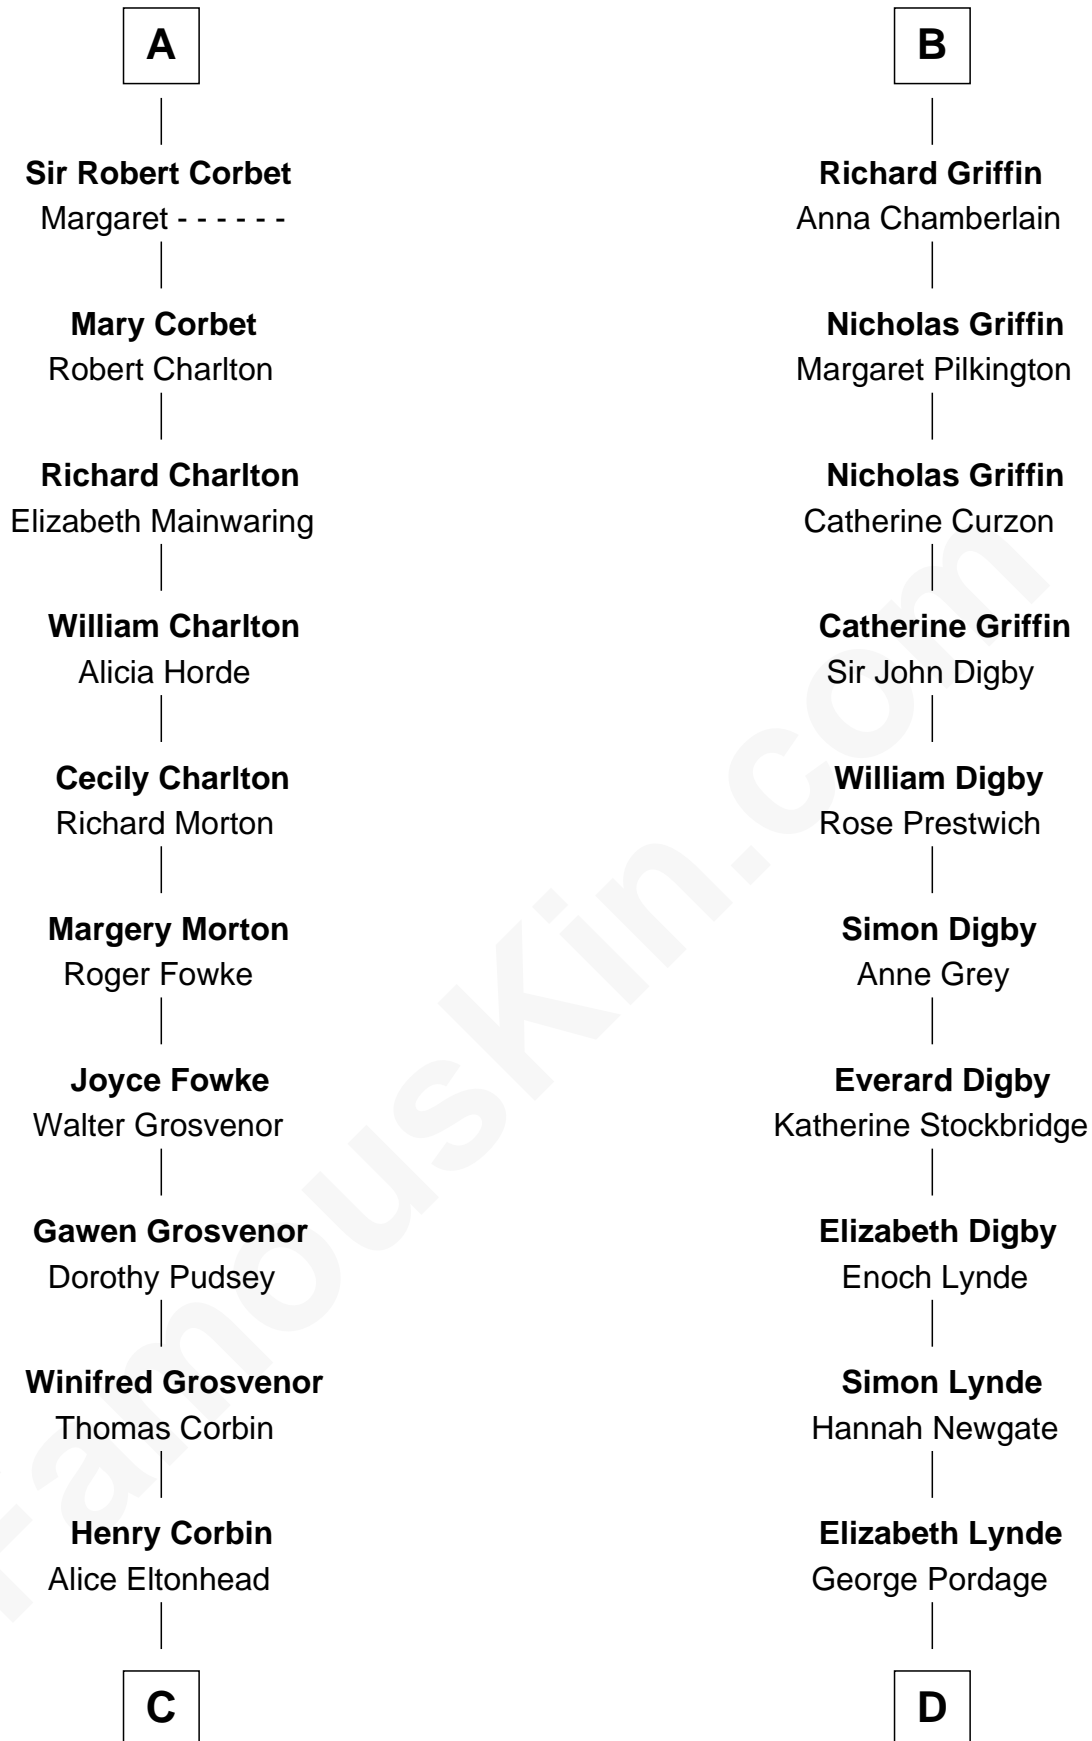

# FamousKin.com Relationship Chart of

**General Robert E. Lee**

*Confederate Army - U.S. Civil War*

18th cousin 3 times removed of

**James Bowdoin**

*2nd Governor of Massachusetts*

**Sir Ranulf de Gernons**

Maud of Gloucester

**Hugh de Kevelioc**  
Bertrade de Montfort

**Mabel of Chester**  
William d'Aubeny

**Nichole d'Aubeny**  
Sir Roger de Somery

**Maud de Somery**  
Sir Henry de Erdington

**Sir Henry de Erdington**  
Joan de Wolvey

**Sir Giles de Erdington**  
Elizabeth de Tolthorpe

**Margaret de Erdington**  
Sir Roger Corbet

**A**

**Hugh de Kevelioc**  
Bertrade de Montfort

**Maud of Chester**  
David of Huntingdon

**Ada of Huntingdon**  
Sir Henry de Hastings

**Sir Henry de Hastings**  
Joan de Cantilupe

**Lora de Hastings**  
Thomas Latimer

**Sir Warin le Latimer**  
Catherine de la Warre

**Elizabeth le Latimer**  
Sir Thomas Griffin

**B**

**C**

**Laetitia Corbin**