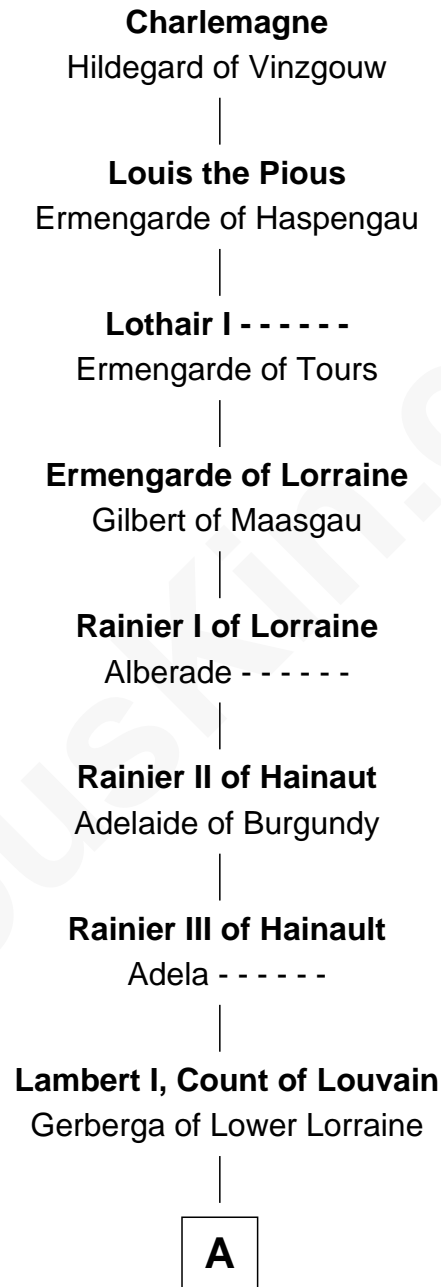

# FamousKin.com Relationship Chart of

**General Robert E. Lee**

*Confederate Army - U.S. Civil War*

31st Great-grandson of

**Charlemagne**

*King of the Franks*

**A**

**Lambert II, Count of Louvain**

Oda of Lorraine

**Henry II, Count of Louvain**

Adela of Orthen

**Gottfried I, Count of Louvain**

Ide de Chiny

**Alice of Louvain**

William d'Aubenev

**William d'Aubenev**

Maud de St. Hilary

**William d'Aubenev**

Mabel of Chester

**Nichole d'Aubenev**

Sir Roger de Somery

**Maud de Somery**

Sir Henry de Erdington

**Sir Henry de Erdington**