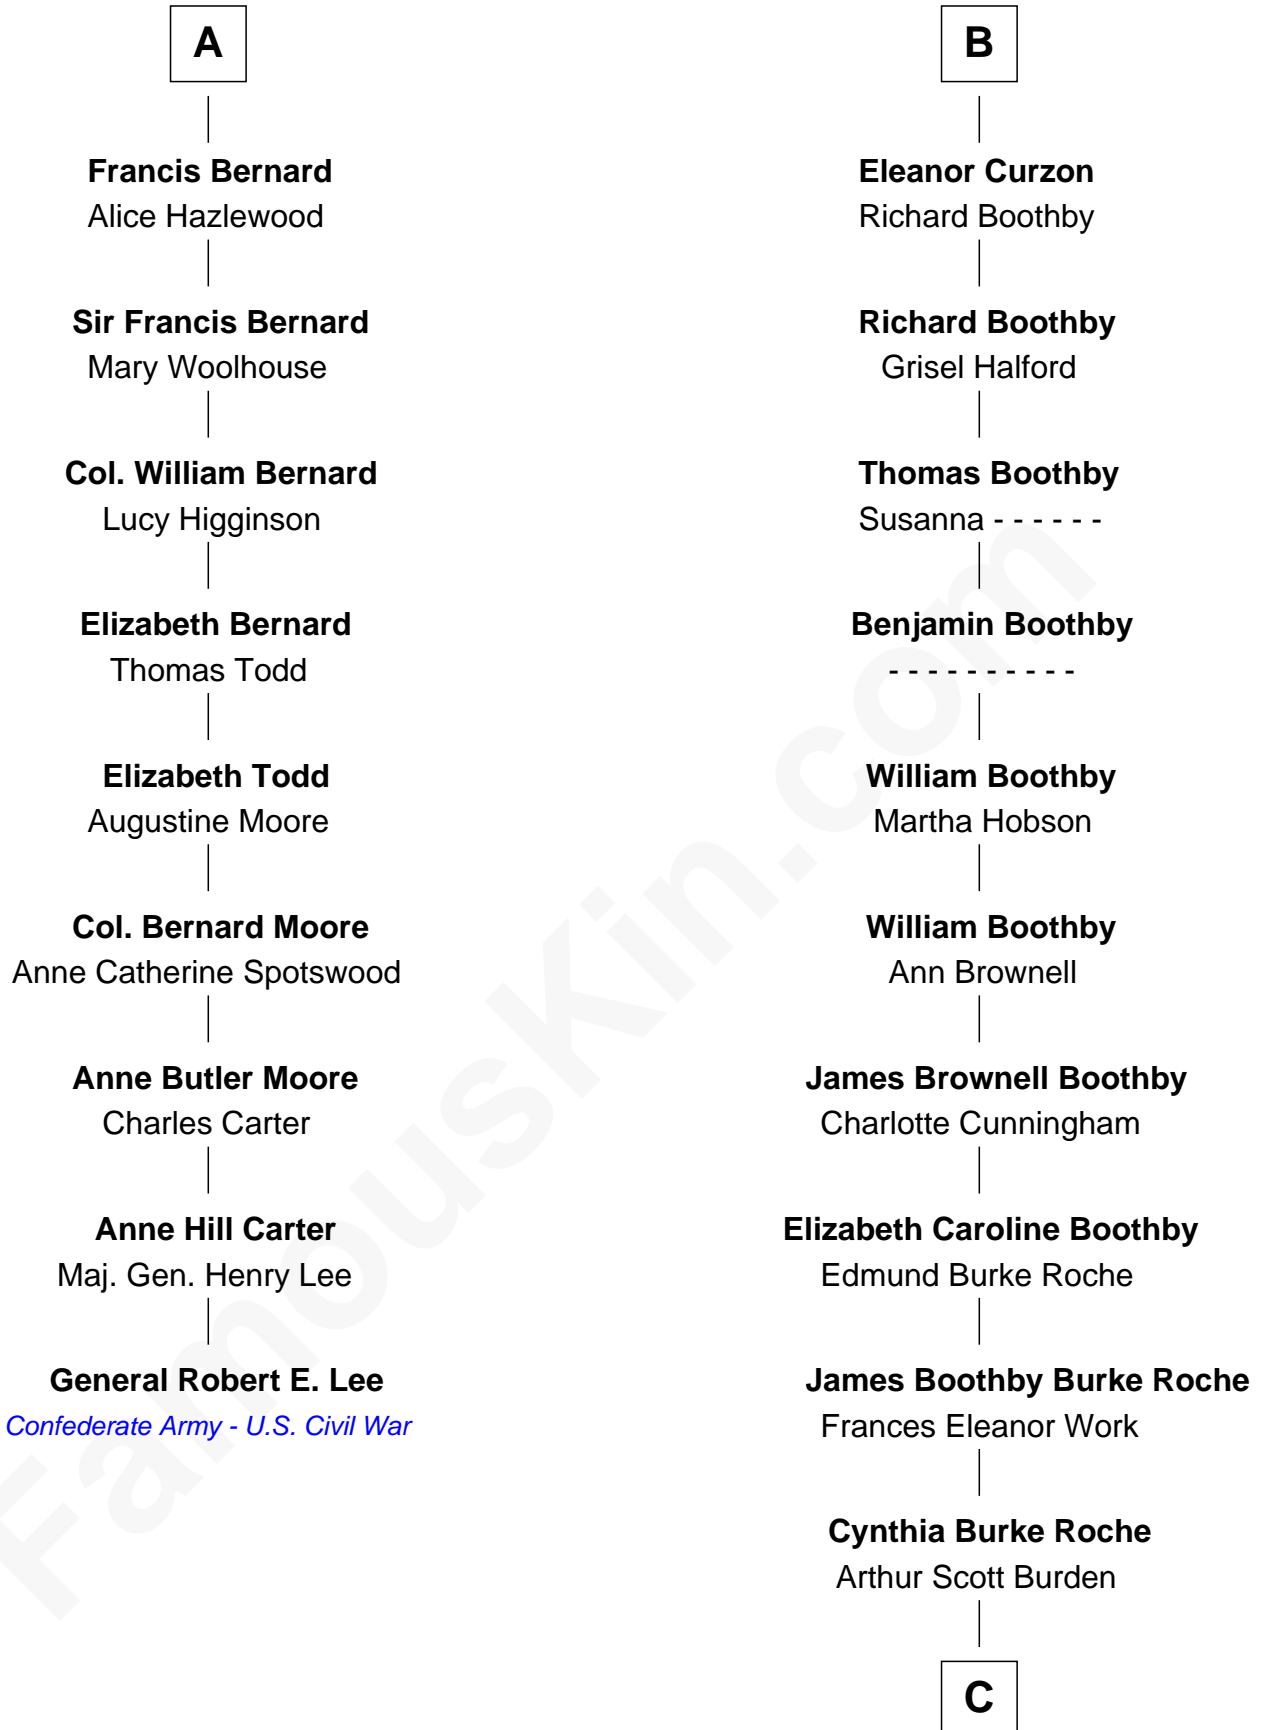

# FamousKin.com Relationship Chart of

**General Robert E. Lee**

*Confederate Army - U.S. Civil War*

15th cousin 4 times removed of

**Oliver Platt**

*Movie Actor*

**Sir Thomas de Beauchamp**

Katherine de Mortimer

**Margaret Scrope**

John Bernard

**John Bernard**

Margaret Daundelyn

**John Bernard**

Cecily Muscote

**A**

**Sir William Beauchamp**

Joan Fitzalan

**Joan Beauchamp**

James Butler

**Elizabeth Butler**

John Talbot

**Ann Talbot**

Sir Henry Vernon

**Thomas Vernon**

Anne Ludlow

**Eleanor Vernon**

Francis Curzon

**John Curzon**

Millicent Sacheverell

**B**

**C**

**Eileen Burden**  
Walter Maynard