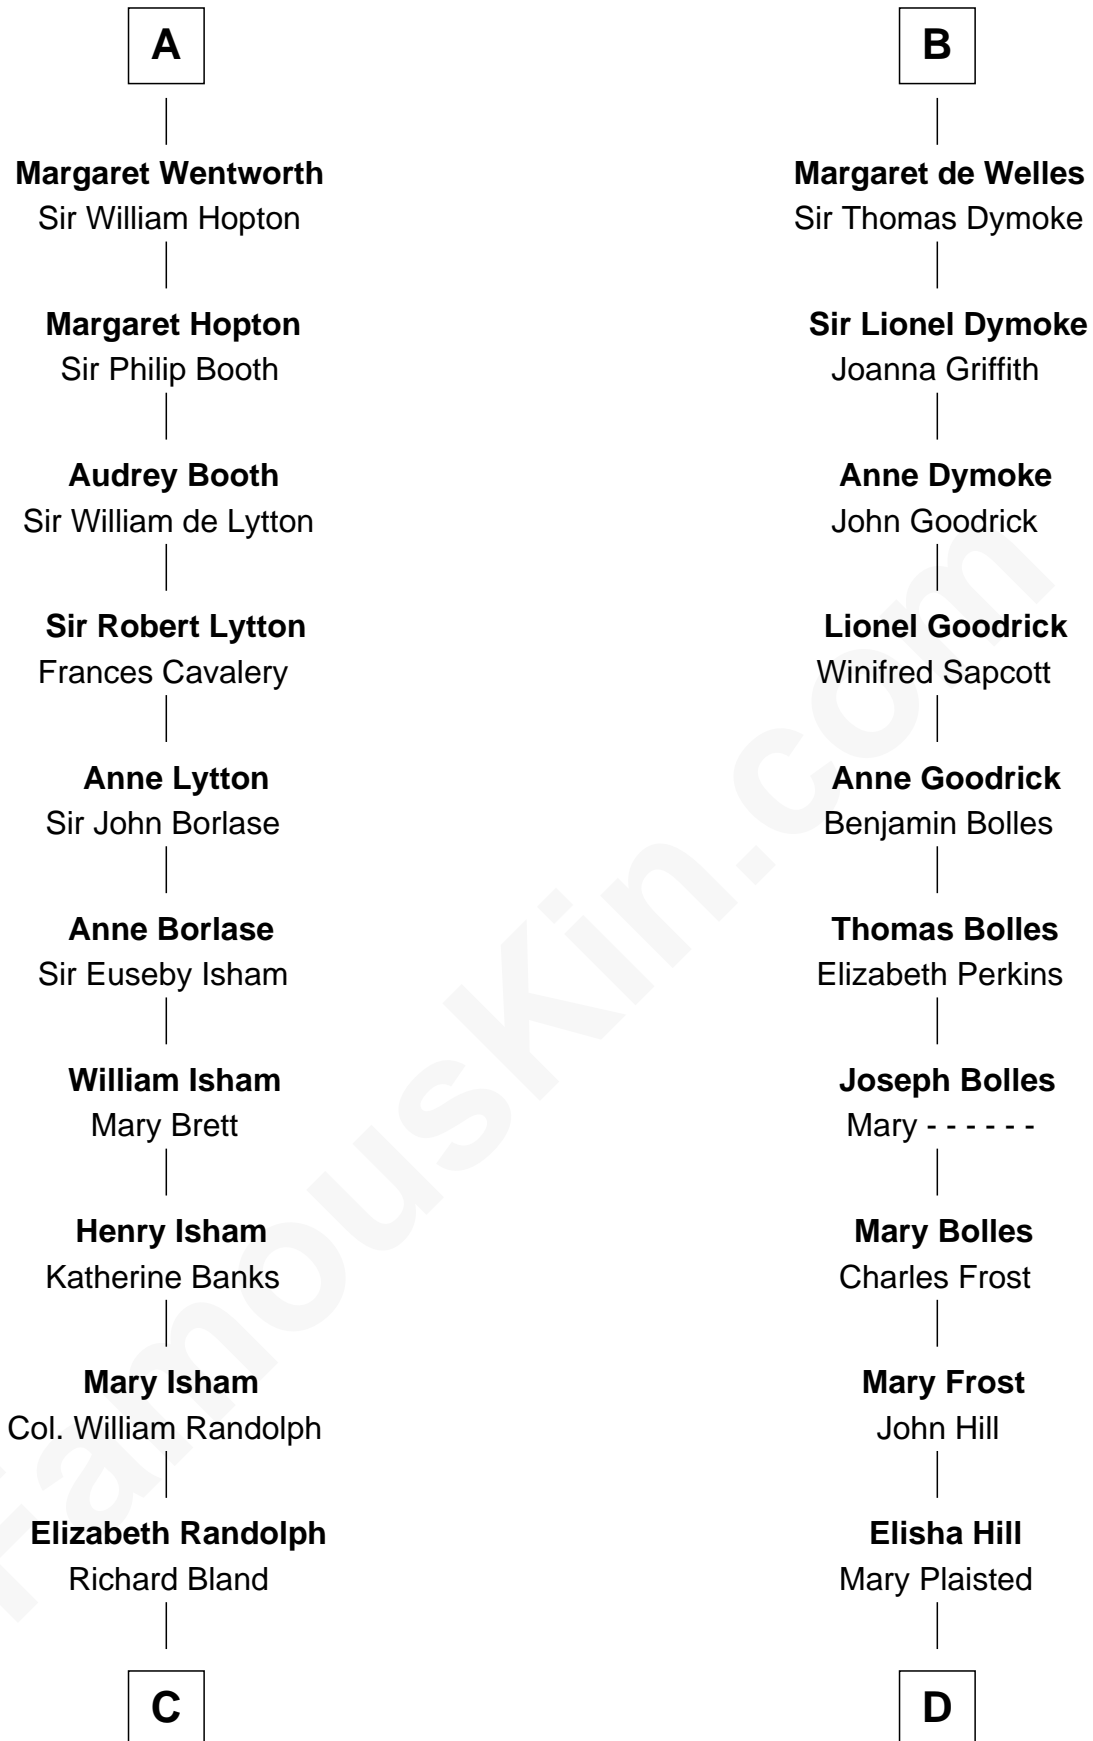

# FamousKin.com Relationship Chart of

**General Robert E. Lee**

*Confederate Army - U.S. Civil War*

19th cousin 1 time removed of

**Ichabod Goodwin**

*27th Governor of New Hampshire*

**Sir William de Ferrers**

**John Deincourt**  
-----

**Isabel de Berkeley**  
Sir Robert de Clifford

**Sir William Deincourt**  
Milicent la Zouche

**Sir Roger de Clifford**  
Maud de Beauchamp

**Margaret Deincourt**  
Sir Robert de Tibetot

**Katherine de Clifford**  
Sir Ralph de Greystoke

**Elizabeth de Tibetot**  
Sir Philip le Despencer

**Maud de Greystoke**  
Eudo de Welles

**Margery Despencer**  
Sir Roger Wentworth

**Sir Lionel de Welles**  
Joan de Waterton

**A**

**B**

**C**

**Mary Bland**  
Henry Lee

**Col. Henry Lee**  
Lucy Grymes

**Maj. Gen. Henry Lee**  
Anne Hill Carter

**General Robert E. Lee**  
*Confederate Army - U.S. Civil War*

**D**