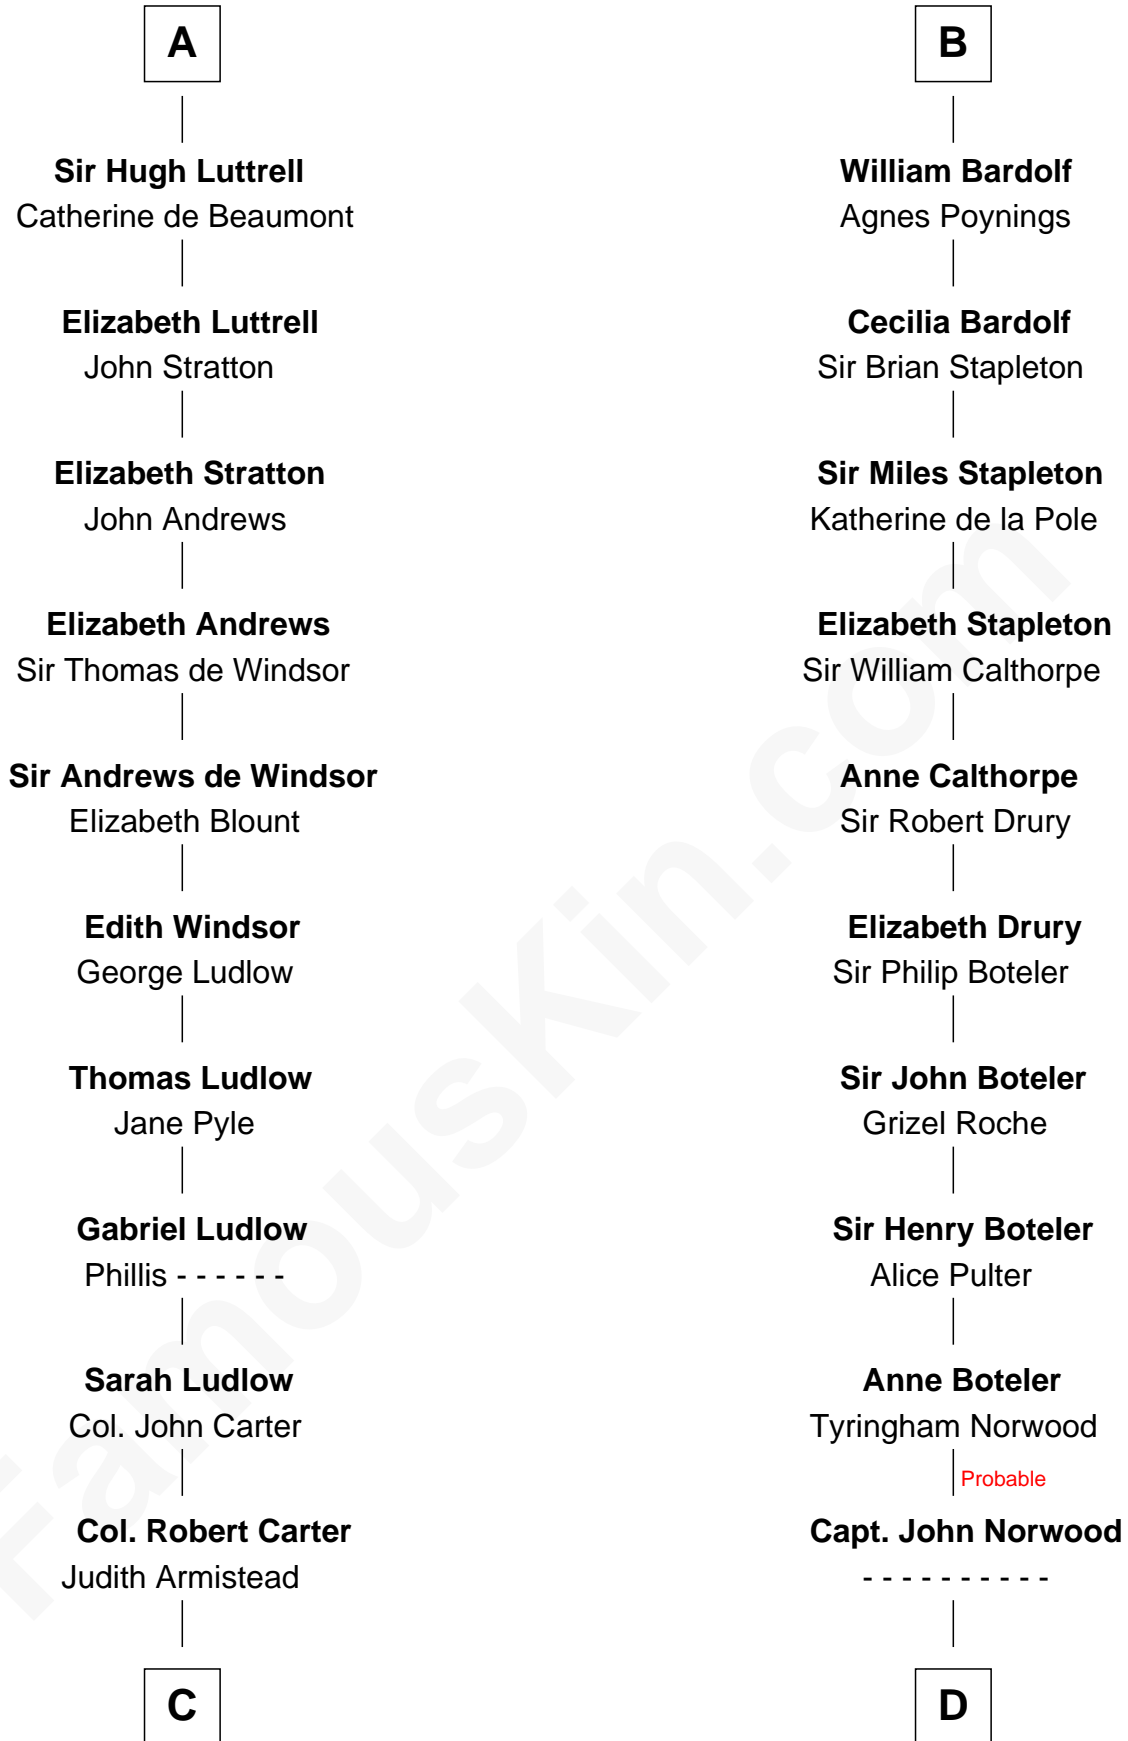

# FamousKin.com Relationship Chart of

**General Robert E. Lee**

*Confederate Army - U.S. Civil War*

20th cousin 1 time removed of

**Charles Carnan Ridgely**

*15th Governor of Maryland*

**Robert de Beaumont**  
Petronella de Grantmesnil

**Margaret de Beaumont**  
Sir Saher IV de Quincy

**Hawise de Quincy**  
Hugh de Vere

**Isabel de Vere**  
Sir John de Courtenay

**Sir Hugh de Courtenay**  
Eleanor le Despencer

**Sir Hugh de Courtenay**  
Agnes de St. John

**Sir Hugh de Courtnay**  
Margaret de Bohun

**Elizabeth de Courtnay**  
Sir Andrew Luttrell

**A**

**Margaret de Beaumont**  
Sir Saher IV de Quincy

**Sir Robert II de Quincy**  
Hawise of Chester

**Margaret de Quincy**  
John de Lacy

**Maud de Lacy**  
Sir Richard de Clare

**Sir Gilbert de Clare**  
Joan of Acre

**Elizabeth de Clare**  
Roger D'Amory

**Elizabeth D'Amory**  
Sir John Bardolf

**B**

**C**

**John Carter**  
Elizabeth Hill

**Charles Carter**  
Anne Butler Moore