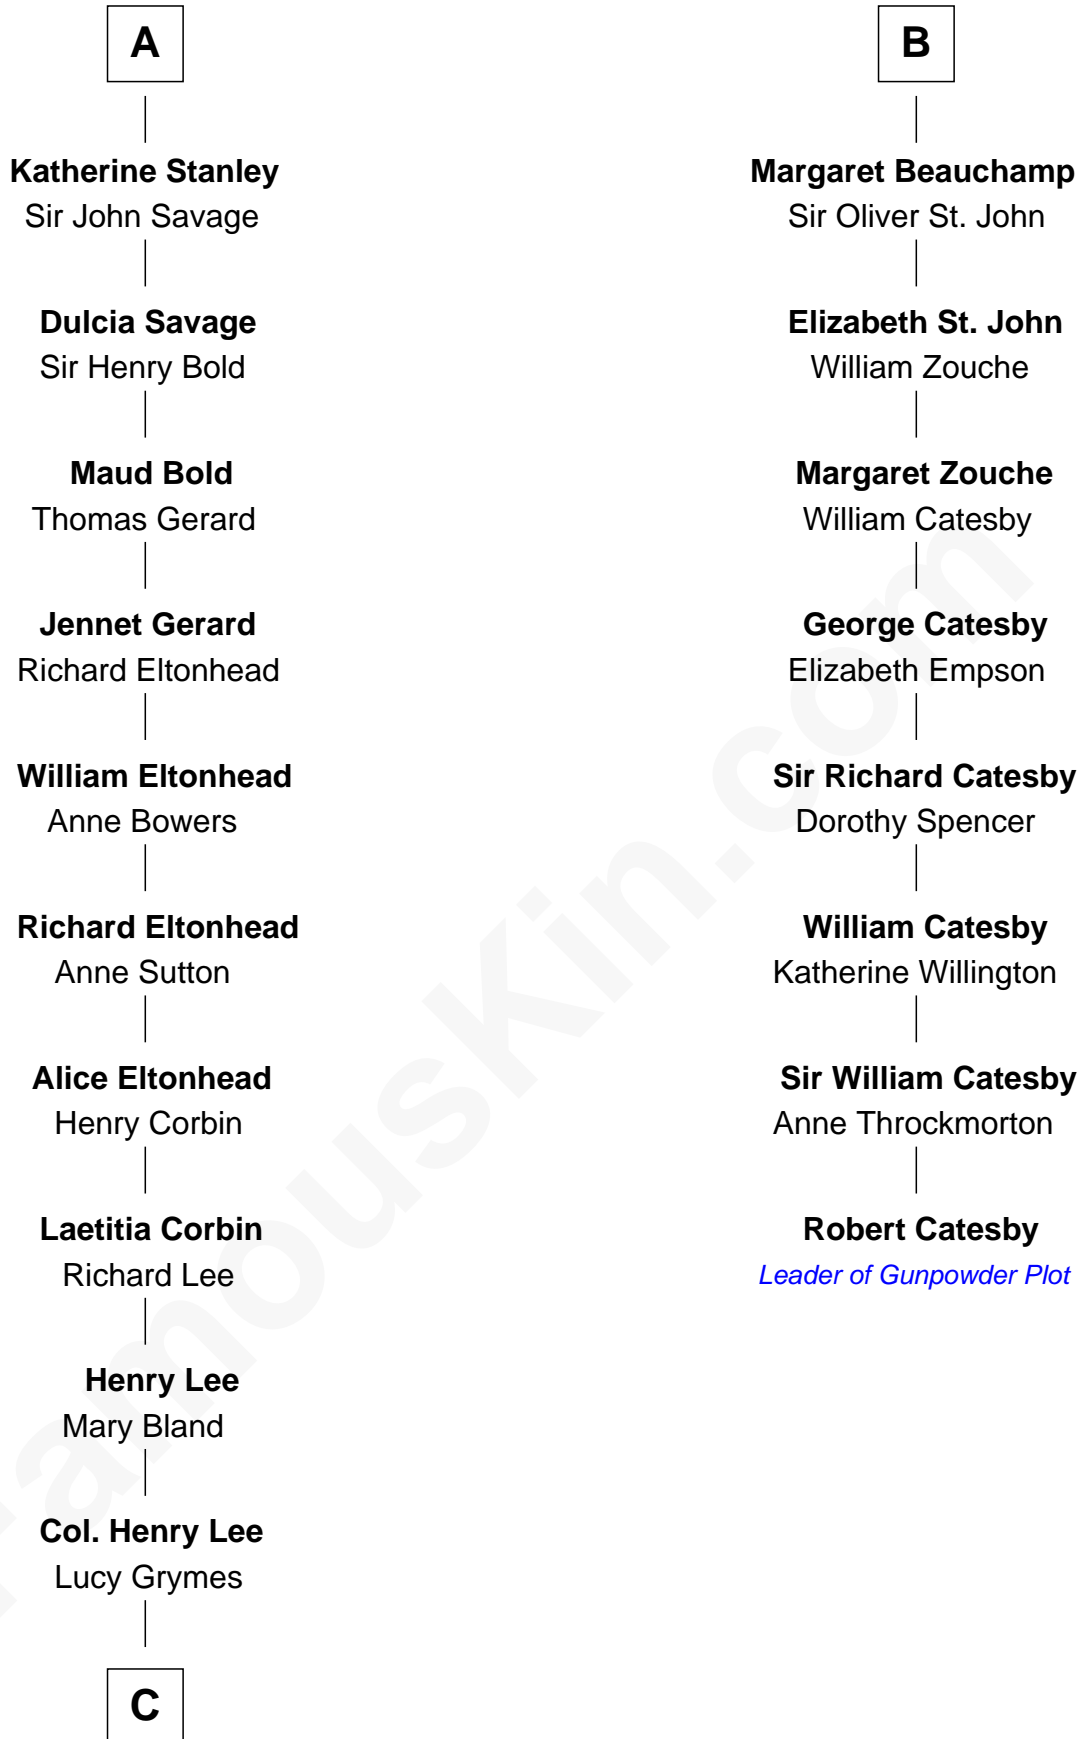

# FamousKin.com Relationship Chart of

**General Robert E. Lee**

*Confederate Army - U.S. Civil War*

14th cousin 4 times removed of

**Robert Catesby**

*Leader of Gunpowder Plot*

**Sir Humphrey de Bohun**

Maud of Eu

**Elizabeth de Bohun**

Sir Richard Fitzalan

**Elizabeth Fitzalan**

Sir Robert Goushill

**Joan Goushill**

Sir Thomas Stanley

**A**

**Alice de Bohun**

Roger de Tony

**Alice de Tony**

Sir Walter de Beauchamp

**Roger de Beauchamp**

-----

**Sir Roger de Beauchamp**

Sibyl de Pateshulle

**Sir Roger de Beauchamp**

Joan de Clopton

**Sir Roger Beauchamp**

Mary -----

**Sir John Beauchamp**

Edith Stourton

**B**

**C**

—  
**Maj. Gen. Henry Lee**