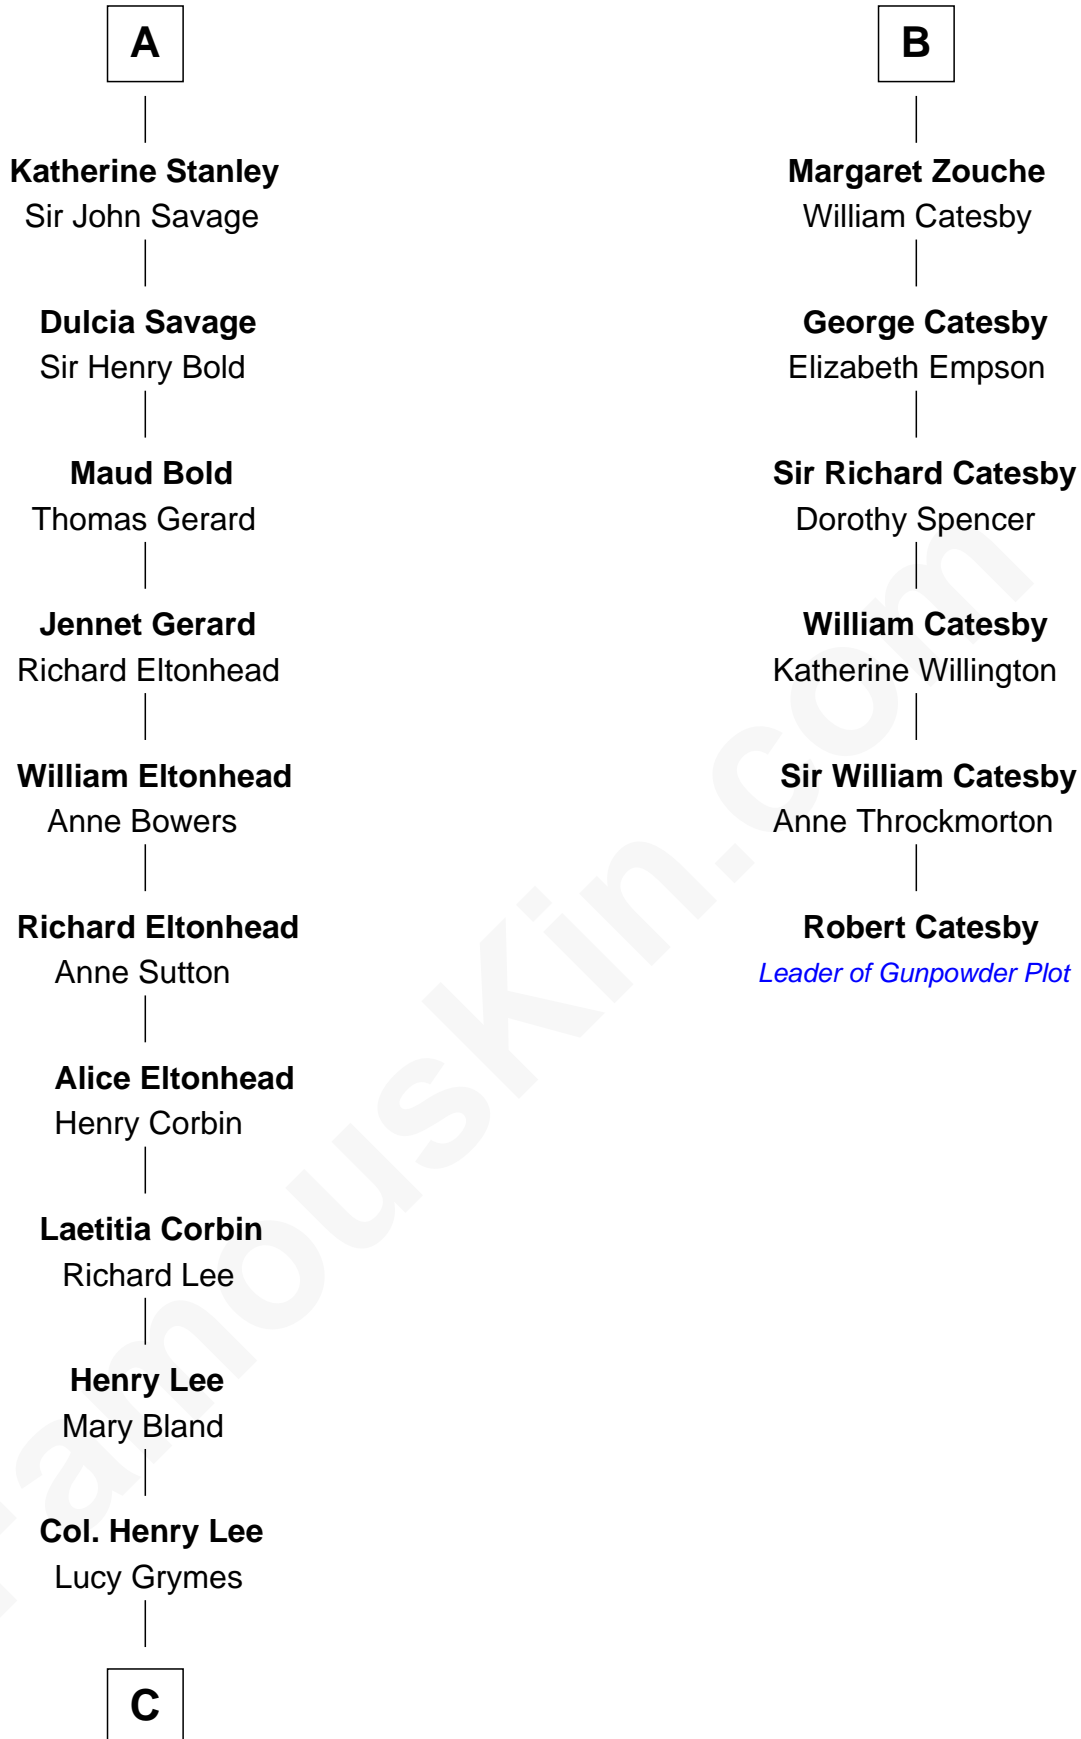

# FamousKin.com Relationship Chart of

**General Robert E. Lee**

*Confederate Army - U.S. Civil War*

12th cousin 6 times removed of

**Robert Catesby**

*Leader of Gunpowder Plot*

**William de Braiose**

Eva Marshal

**Eleanor de Braiose**  
Sir Humphrey de Bohun

**Humphrey de Bohun**  
Maud de Fiennes

**Humphrey de Bohun**  
Elizabeth Plantagenet

**Sir William de Bohun**  
Elizabeth de Badlesmere

**Elizabeth de Bohun**  
Sir Richard Fitzalan

**Elizabeth Fitzalan**  
Sir Robert Goushill

**Joan Goushill**  
Sir Thomas Stanley

**A**

**Eve de Braiose**  
Sir William de Cantilupe

**Milicent de Cantilupe**  
Eudo la Zouche

**Lucy Zouche**  
Thomas de Greene

**Sir Henry Greene**  
Katherine Drayton

**Agnes Greene**  
Sir William la Zouche

**Sir William la Zouche**  
Elizabeth - - - - -

**William Zouche**  
Elizabeth St. John

**B**

**C**

—  
**Maj. Gen. Henry Lee**