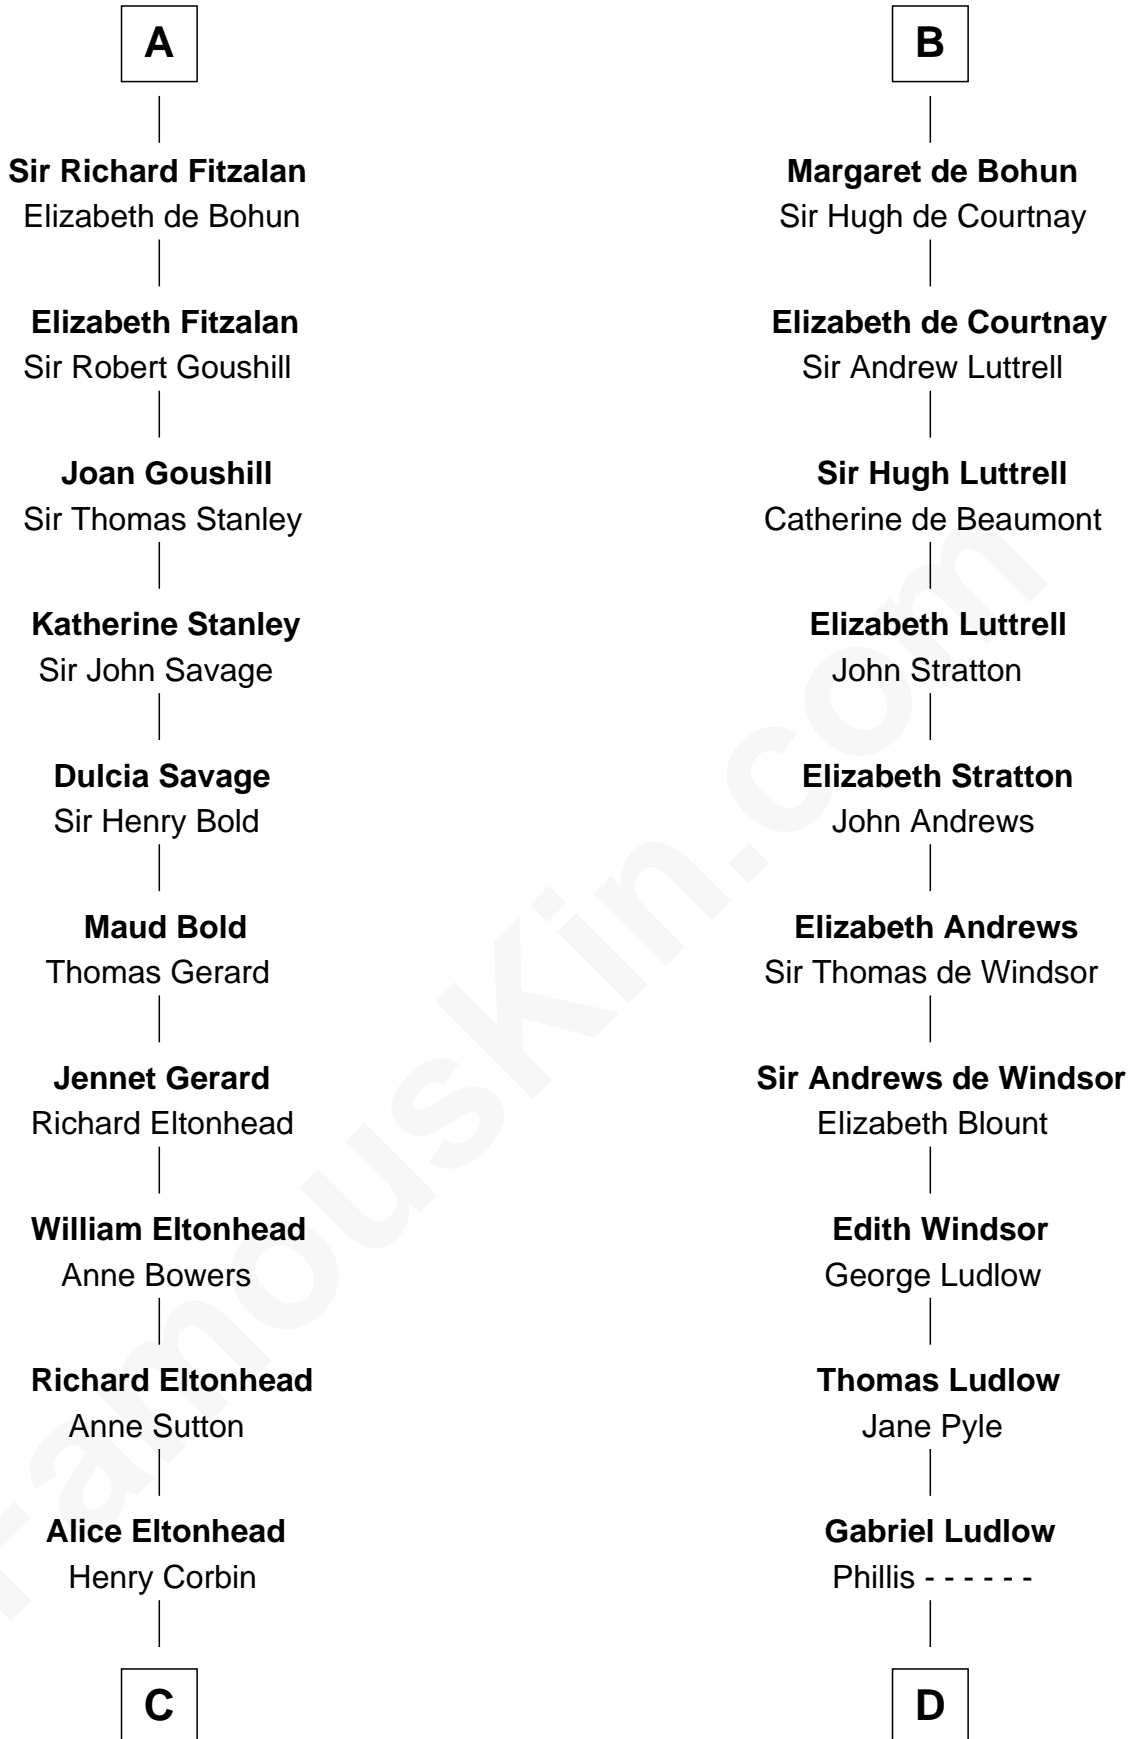

# FamousKin.com Relationship Chart of

**General Robert E. Lee**

*Confederate Army - U.S. Civil War*

20th cousin 1 time removed of

**Carter Braxton**

*Signer of the Declaration of Independence*

**Geoffrey de Mandeville**

Rohese de Vere

**Maud de Mandeville**  
Piers de Lutegareshale

**Sir Geoffrey FitzPiers**  
Aveline de Clare

**Sir John FitzGeoffrey**  
Isabel le Bigod

**Maud FitzJohn**  
William de Beauchamp

**Isabella de Beauchamp**  
Sir Patrick de Chaworth

**Maud de Chaworth**  
Henry Plantagenet

**Eleanor Plantagenet**  
Richard Fitzalan

**A**

**Maud de Mandeville**  
Piers de Lutegareshale

**Sir Geoffrey FitzPiers**  
Beatrix de Say

**Maud de Mandeville**  
Henry de Bohun

**Sir Humphrey de Bohun**  
Maud of Eu

**Sir Humphrey de Bohun**  
Eleanor de Braiose

**Humphrey de Bohun**  
Maud de Fiennes

**Humphrey de Bohun**  
Elizabeth Plantagenet

**B**

**C**

**Laetitia Corbin**

Richard Lee