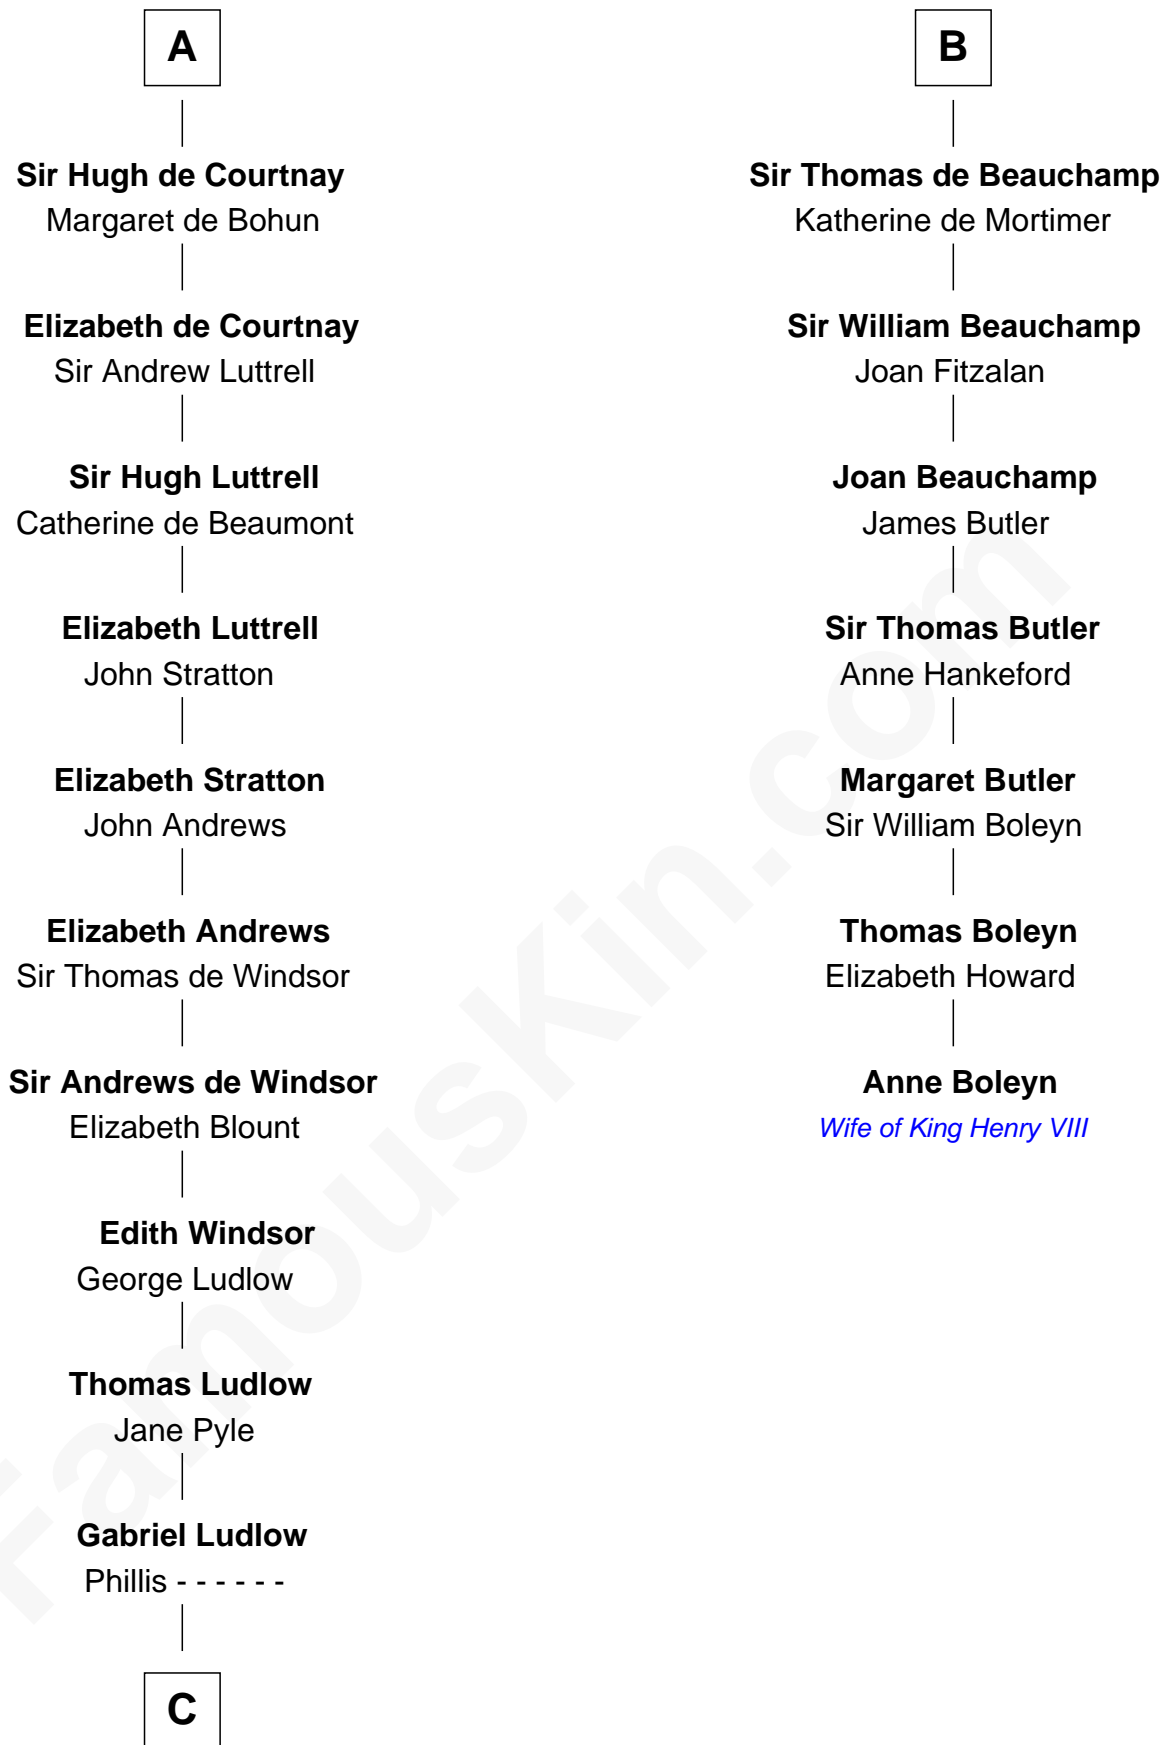

FamousKin.com
Relationship Chart of
William Henry Harrison
9th U.S. President

13th cousin 8 times removed of

Anne Boleyn
2nd Wife of King Henry VIII

Aubrey de Vere
 Beatrice - - - - -

Aubrey de Vere
 Alice Fitzrichard de Clare

Aubrey de Vere
 Alice Fitzrichard de Clare

Aubrey de Vere
 Agnes de Essex

Rohese de Vere
 Geoffrey de Mandeville

Robert de Vere
 Isabel de Bolebec

Maud de Mandeville
 Piers de Lutegareschale

Hugh de Vere
 Hawise de Quincy

Sir Geoffrey FitzPiers
 Aveline de Clare

Isabel de Vere
 Sir John de Courtenay

Sir John FitzGeoffrey
 Isabel le Bigod

Sir Hugh de Courtenay
 Eleanor le Despencer

Maud FitzJohn
 William de Beauchamp

Sir Hugh de Courtenay
 Agnes de St. John

Guy de Beauchamp
 Alice de Toeni

A

B

C

Sarah Ludlow
Col. John Carter

Col. Robert Carter
Elizabeth Landon

Anne Carter
Benjamin Harrison

Benjamin Harrison
Elizabeth Bassett