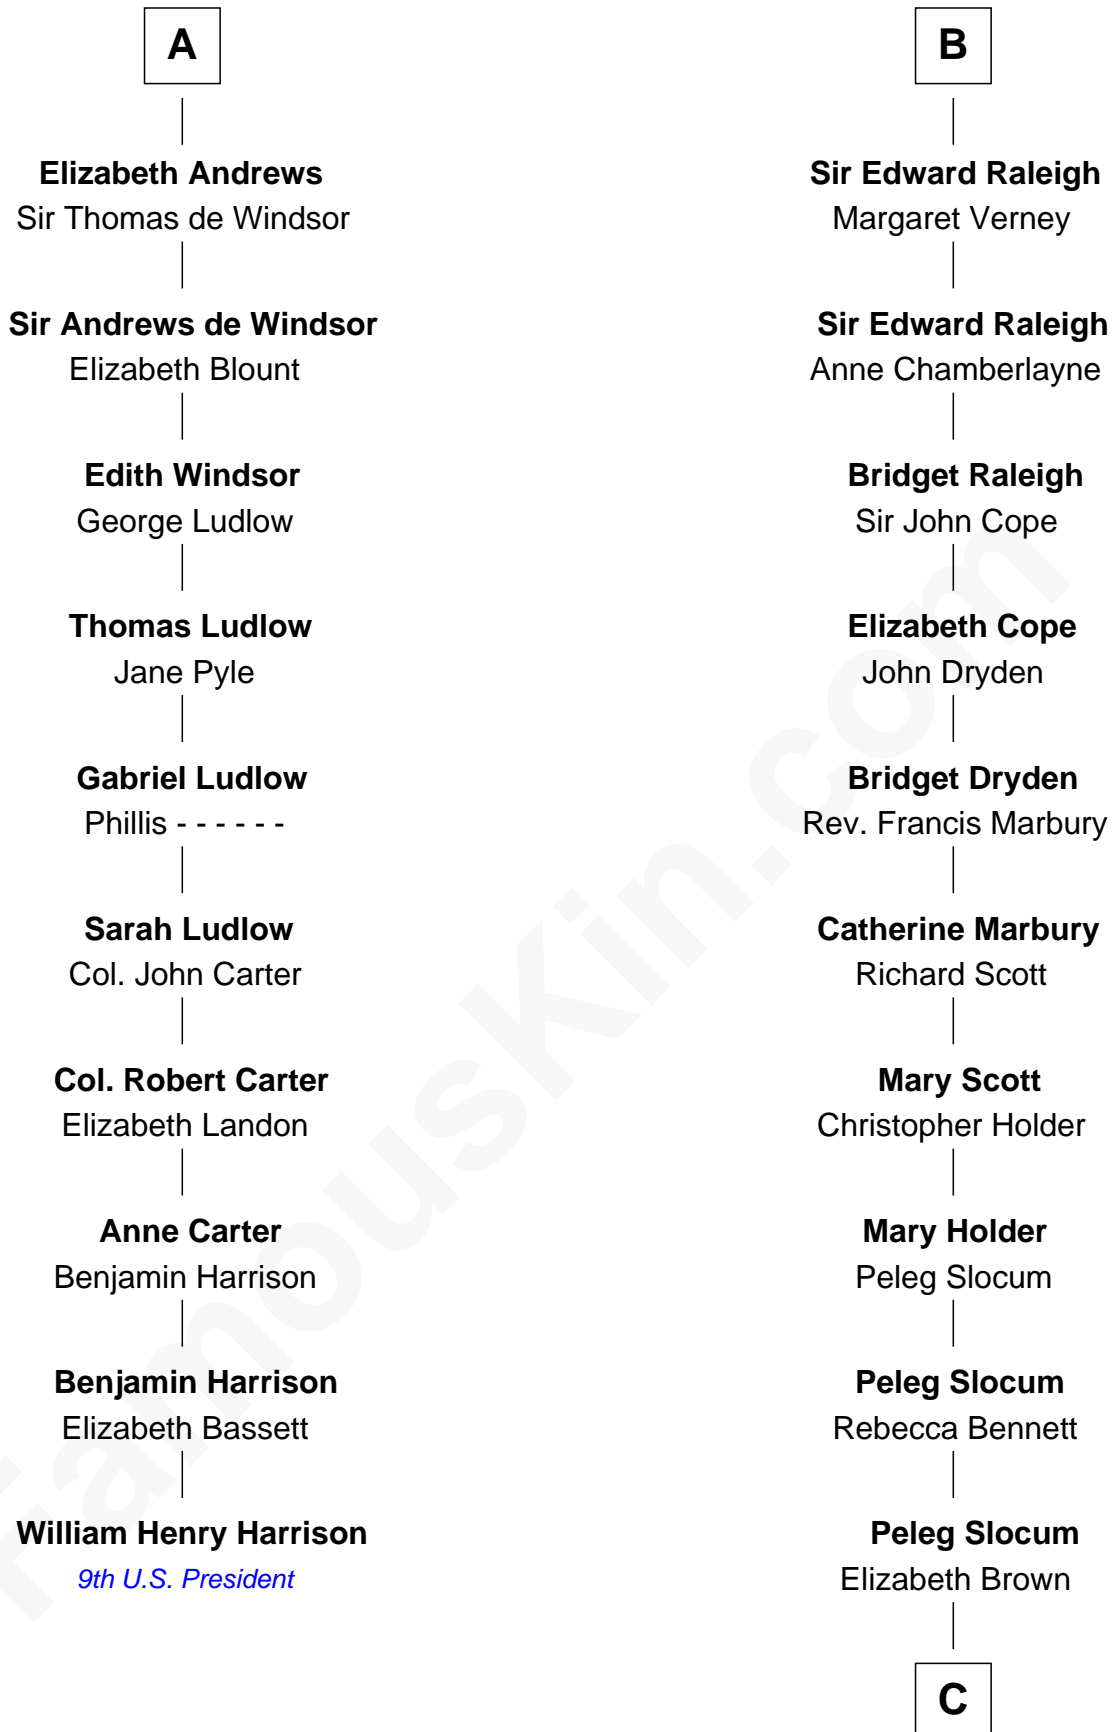

**FamousKin.com**  
**Relationship Chart of**  
**William Henry Harrison**  
*9th U.S. President*

16th cousin 3 times removed of

**J. A. Folger**  
*Founder of Folger Coffee Company*

**Sir Hugh le Despencer**  
 Aveline Basset

**Eleanor le Despencer**  
 Sir Hugh de Courtenay

**Sir Hugh de Courtenay**  
 Agnes de St. John

**Sir Hugh de Courtnay**  
 Margaret de Bohun

**Elizabeth de Courtnay**  
 Sir Andrew Luttrell

**Sir Hugh Luttrell**  
 Catherine de Beaumont

**Elizabeth Luttrell**  
 John Stratton

**Elizabeth Stratton**  
 John Andrews

**A**

**Sir Hugh le Despencer**  
 Isabella de Beauchamp

**Hugh le Despencer**  
 Eleanor de Clare

**Sir Edward le Despencer**  
 Anne de Ferrers

**Edward Despencer**  
 Elizabeth Burghersh

**Margaret Despencer**  
 Robert de Ferrers

**Phillippa Ferrers**  
 Sir Thomas Greene

**Elizabeth Greene**  
 William Raleigh

**B**

C

Rebecca Slocum

George Folger