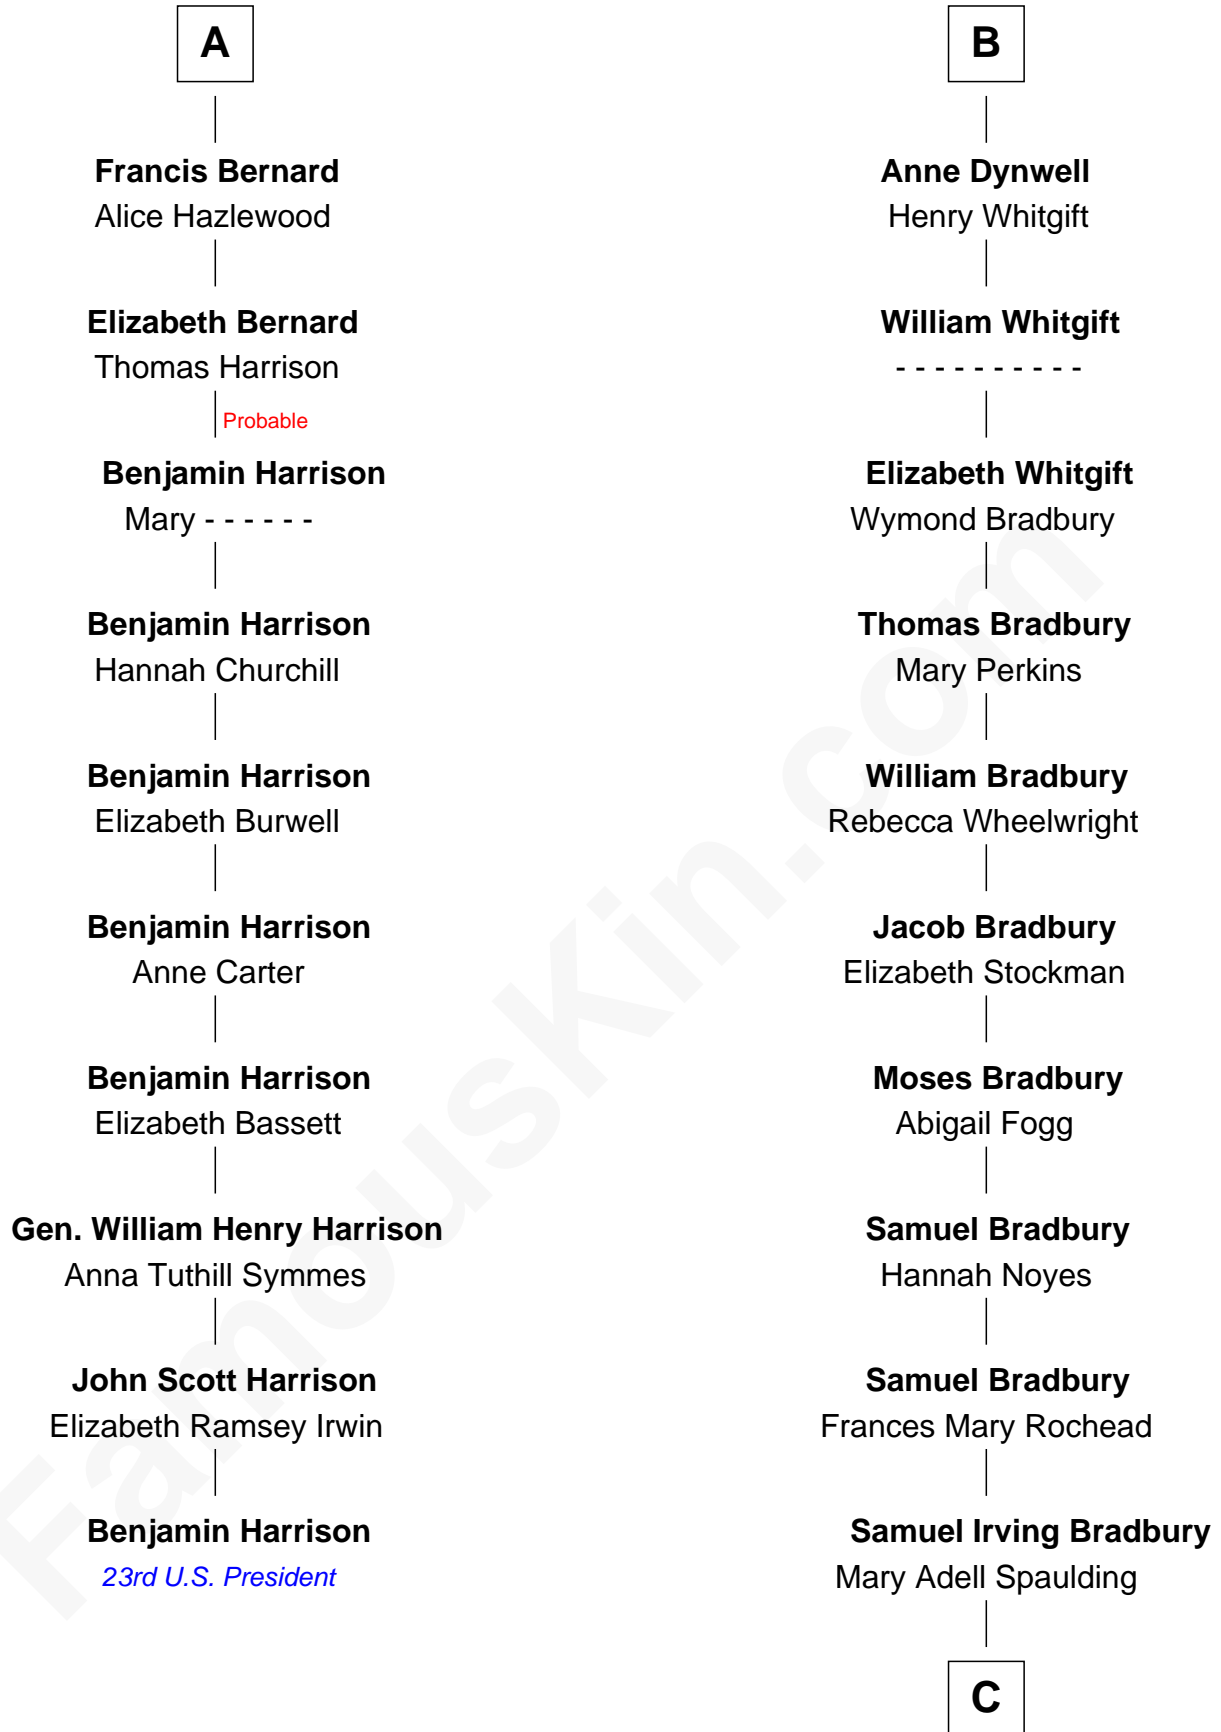

**FamousKin.com**  
**Relationship Chart of**  
**Benjamin Harrison**  
*23rd U.S. President*

**16th cousin 3 times removed of**  
**Ray Bradbury**  
*Author of The Martian Chronicles*

**Sir Henry de Percy**  
 Idoine de Clifford

**Maude de Percy**  
 Sir John de Neville

**Sir Ralph Neville**  
 Margaret de Stafford

**Margaret de Neville**  
 Sir Richard Scrope

**Sir Henry le Scrope**  
 Elizabeth le Scrope

**Margaret Scrope**  
 John Bernard

**John Bernard**  
 Margaret Daundelyn

**John Bernard**  
 Cecily Muscote

**A**

**Isabel de Percy**  
 Sir William de Aton

**Elizabeth de Aton**  
 Sir John Conyers

**Robert Conyers**  
 Isabel Pert

**Joan Conyers**  
 Sir Philip Dymoke

**Sir Thomas Dymoke**  
 Margaret de Welles

**Jane Dymoke**  
 John Fulnetby

**Katherine Fulnetby**  
 William Dynwell

**B**

**C**

Samuel Hinkston Bradbury

Minnie Alice Davis

Leonard Spaulding Bradbury