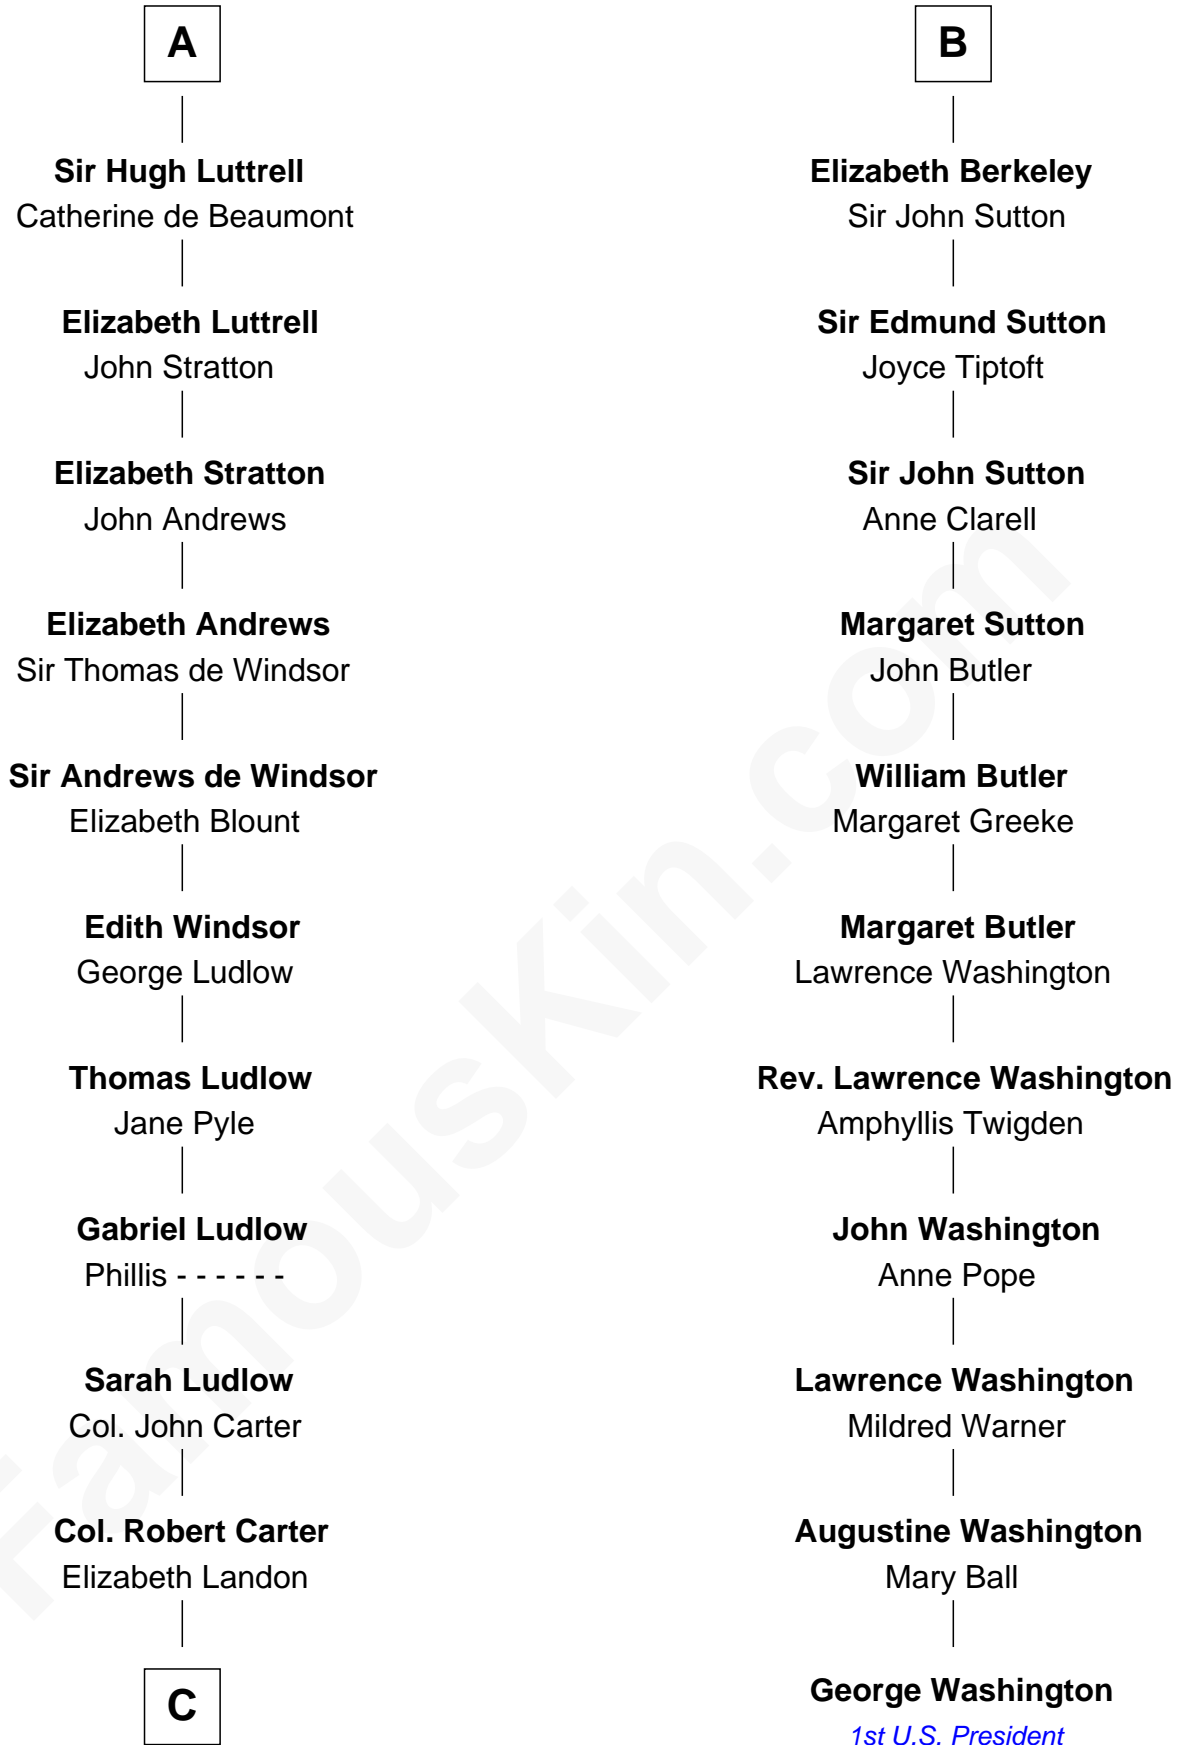

**FamousKin.com**  
**Relationship Chart of**  
**Benjamin Harrison**  
*23rd U.S. President*

17th cousin 4 times removed of  
**George Washington**  
*1st U.S. President*

**Robert de Quincy**  
 Orabel FitzNess

**Sir Saher IV de Quincy**  
 Margaret de Beaumont

**Hawise de Quincy**  
 Hugh de Vere

**Isabel de Vere**  
 Sir John de Courtenay

**Sir Hugh de Courtenay**  
 Eleanor le Despencer

**Sir Hugh de Courtenay**  
 Agnes de St. John

**Sir Hugh de Courtnay**  
 Margaret de Bohun

**Elizabeth de Courtnay**  
 Sir Andrew Luttrell

**A**

**Sir Saher IV de Quincy**  
 Margaret de Beaumont

**Sir Roger de Quincy**  
 Helen of Galloway

**Margaret de Quincy**  
 Sir William de Ferrers

**Joan de Ferrers**  
 Sir Thomas de Berkeley

**Sir Maurice de Berkeley**  
 Eve la Zouche

**Thomas de Berkeley**  
 Katherine de Clyvedon

**Sir John Berkeley**  
 Elizabeth Betteshorne

**B**

**C**

—  
**Anne Carter**  
Benjamin Harrison