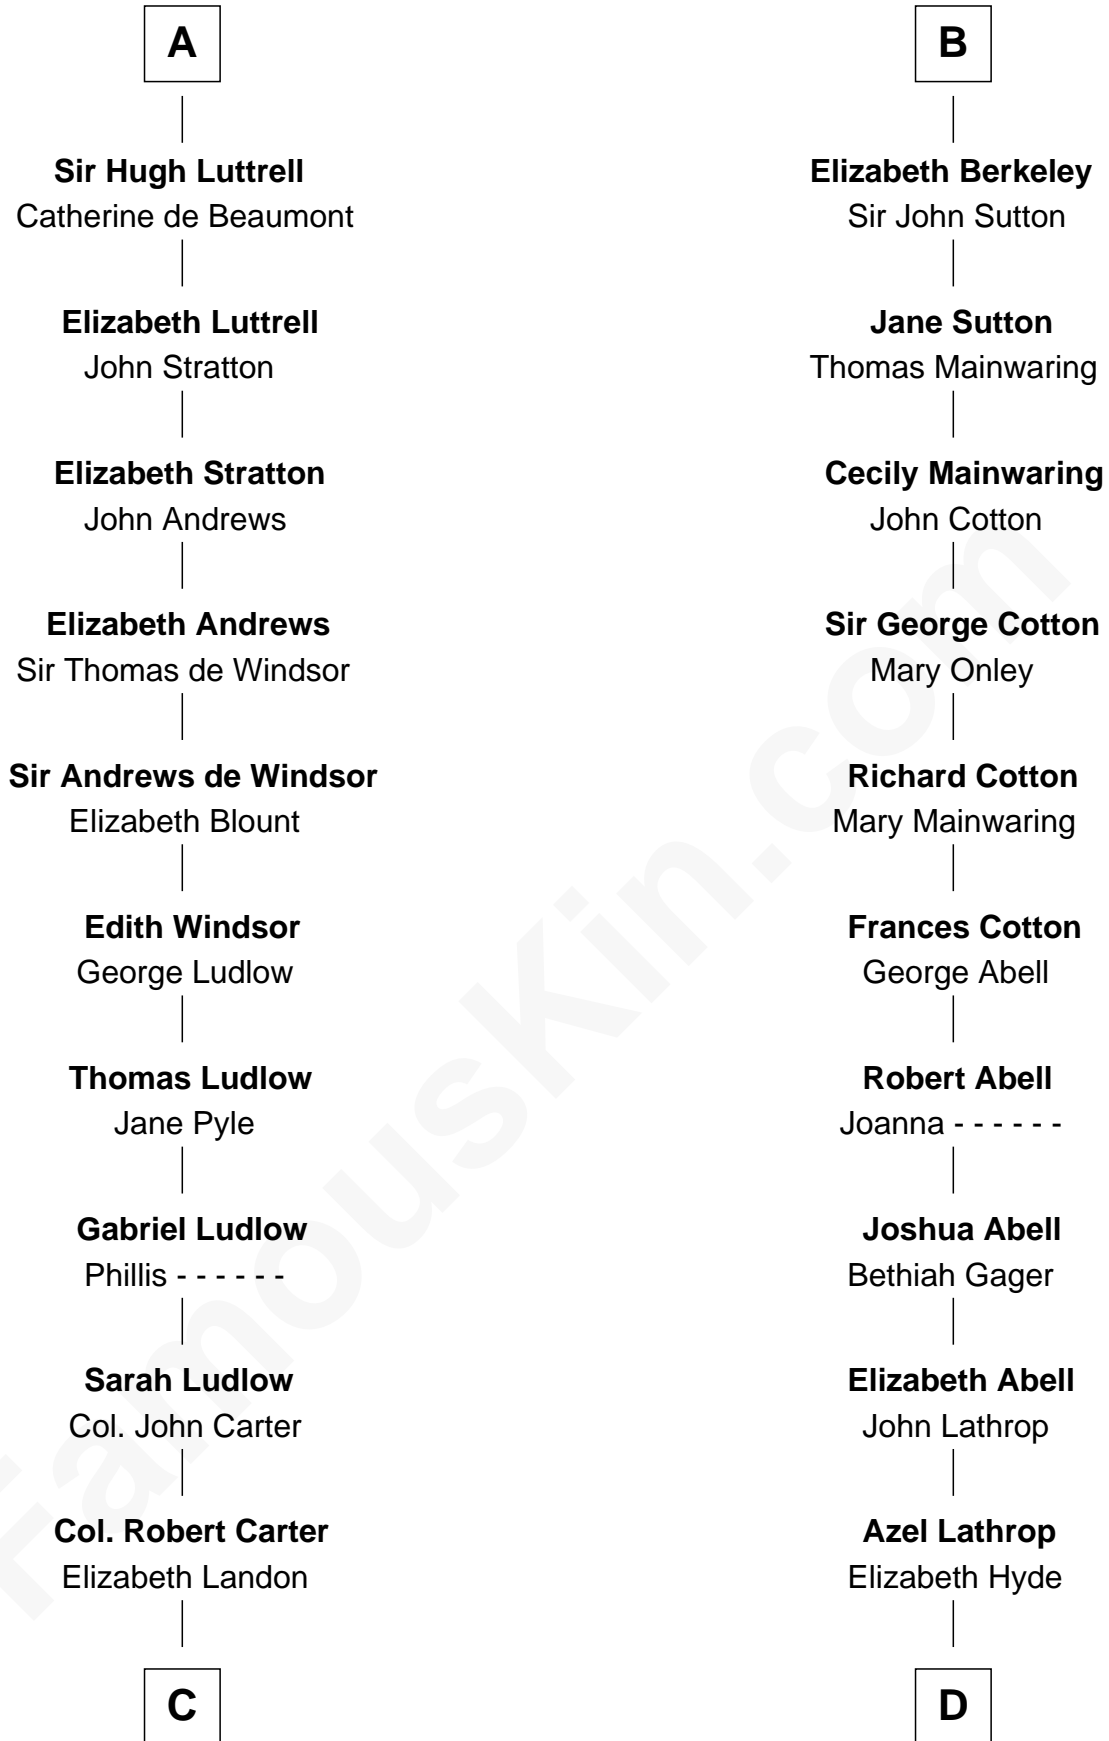

**FamousKin.com**  
**Relationship Chart of**  
**Benjamin Harrison**  
*23rd U.S. President*

19th cousin 2 times removed of

**C. W. Post**  
*Founder of Post Cereals*

**Robert de Quincy**  
 Orabel FitzNess

**Sir Saher IV de Quincy**  
 Margaret de Beaumont

**Hawise de Quincy**  
 Hugh de Vere

**Isabel de Vere**  
 Sir John de Courtenay

**Sir Hugh de Courtenay**  
 Eleanor le Despencer

**Sir Hugh de Courtenay**  
 Agnes de St. John

**Sir Hugh de Courtnay**  
 Margaret de Bohun

**Elizabeth de Courtnay**  
 Sir Andrew Luttrell

**A**

**Sir Saher IV de Quincy**  
 Margaret de Beaumont

**Sir Roger de Quincy**  
 Helen of Galloway

**Margaret de Quincy**  
 Sir William de Ferrers

**Joan de Ferrers**  
 Sir Thomas de Berkeley

**Sir Maurice de Berkeley**  
 Eve la Zouche

**Thomas de Berkeley**  
 Katherine de Clyvedon

**Sir John Berkeley**  
 Elizabeth Betteshorne

**B**

**C**

**Anne Carter**  
Benjamin Harrison