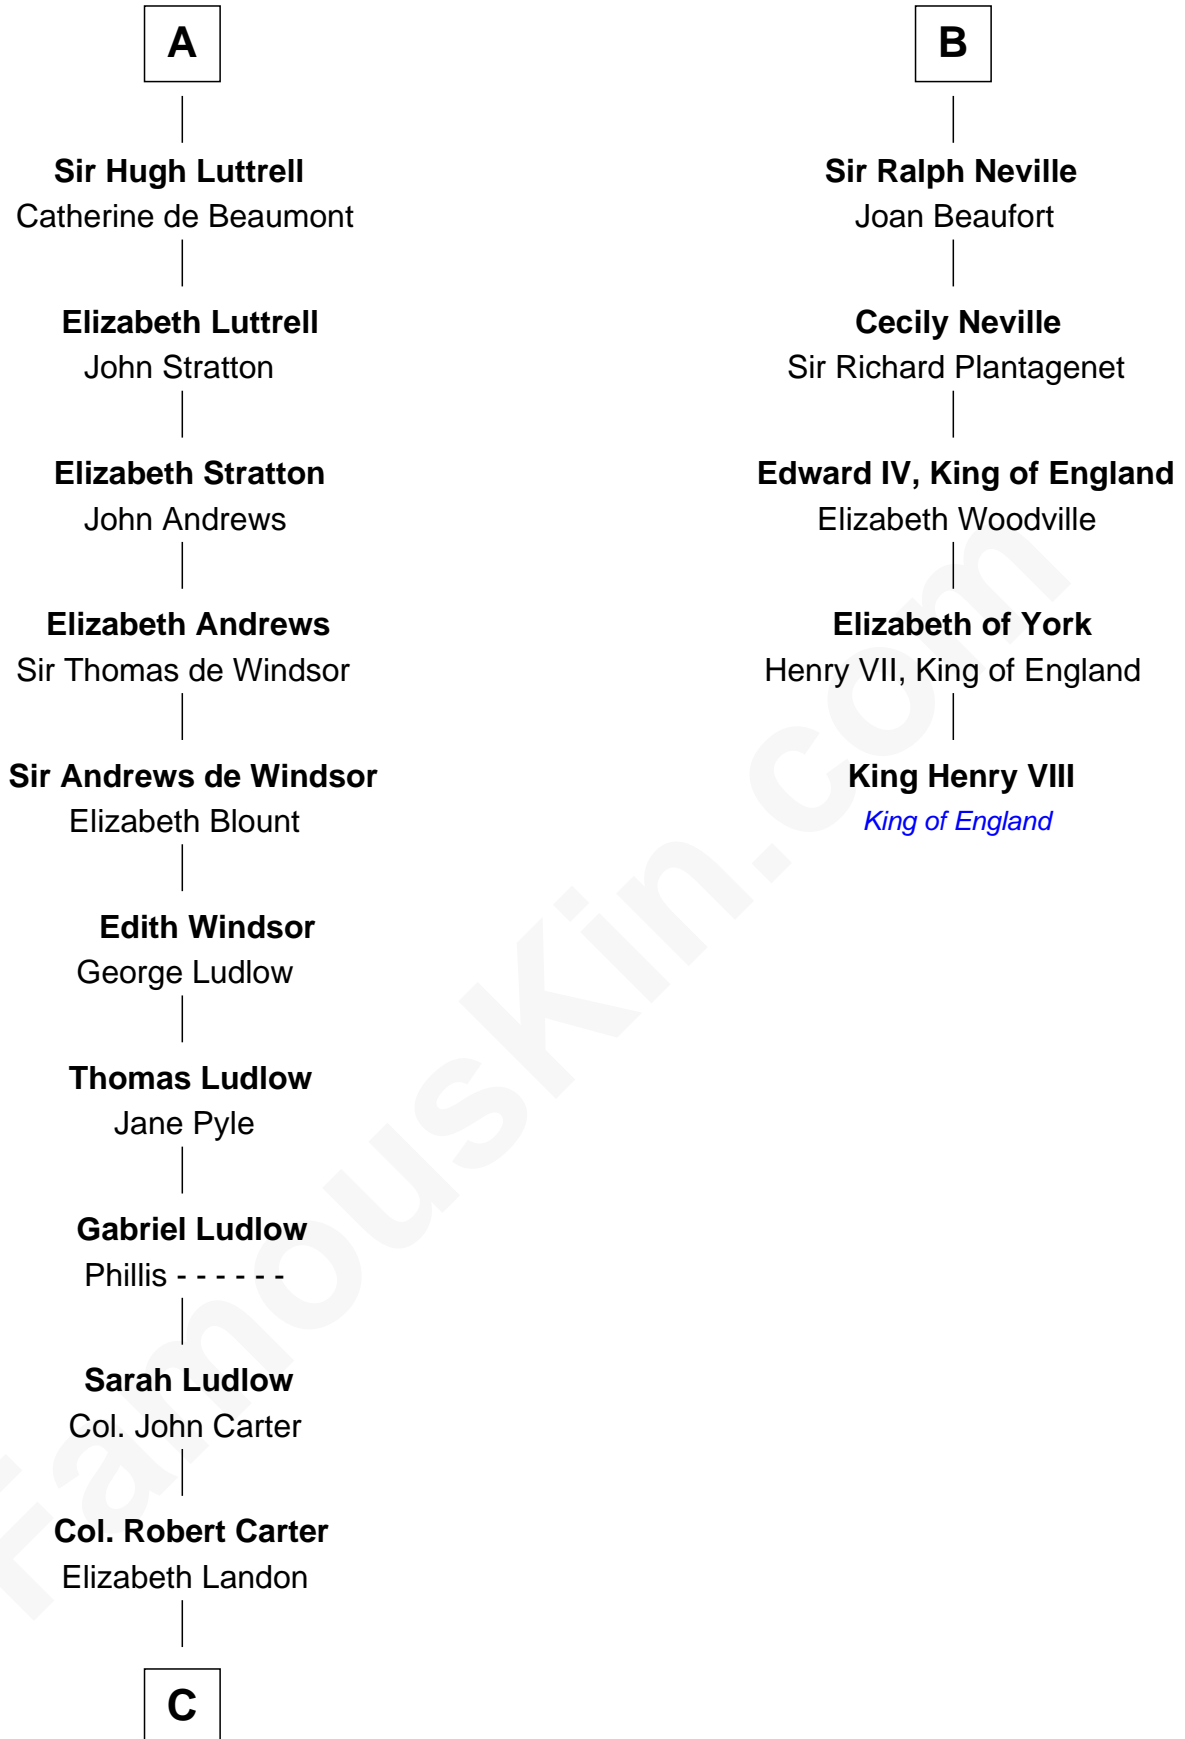

**FamousKin.com**  
**Relationship Chart of**  
**Benjamin Harrison**  
*23rd U.S. President*

**11th cousin 10 times removed of**  
**King Henry VIII**  
*King of England*

**Robert de Quincy**  
 Orabel FitzNess

**Sir Saher IV de Quincy**  
 Margaret de Beaumont

**Hawise de Quincy**  
 Hugh de Vere

**Isabel de Vere**  
 Sir John de Courtenay

**Sir Hugh de Courtenay**  
 Eleanor le Despencer

**Sir Hugh de Courtenay**  
 Agnes de St. John

**Sir Hugh de Courtnay**  
 Margaret de Bohun

**Elizabeth de Courtnay**  
 Sir Andrew Luttrell

**A**

**Sir Saher IV de Quincy**  
 Margaret de Beaumont

**Sir Roger de Quincy**  
 Helen of Galloway

**Ellen de Quincy**  
 Alan la Zouche

**Margery la Zouche**  
 Robert FitzRoger

**Euphemia de Clavering**  
 Sir Ranulph de Neville

**Sir Ralph de Neville**  
 Alice de Audley

**Sir John de Neville**  
 Maude de Percy

**B**

**C**

—  
**Anne Carter**  
Benjamin Harrison