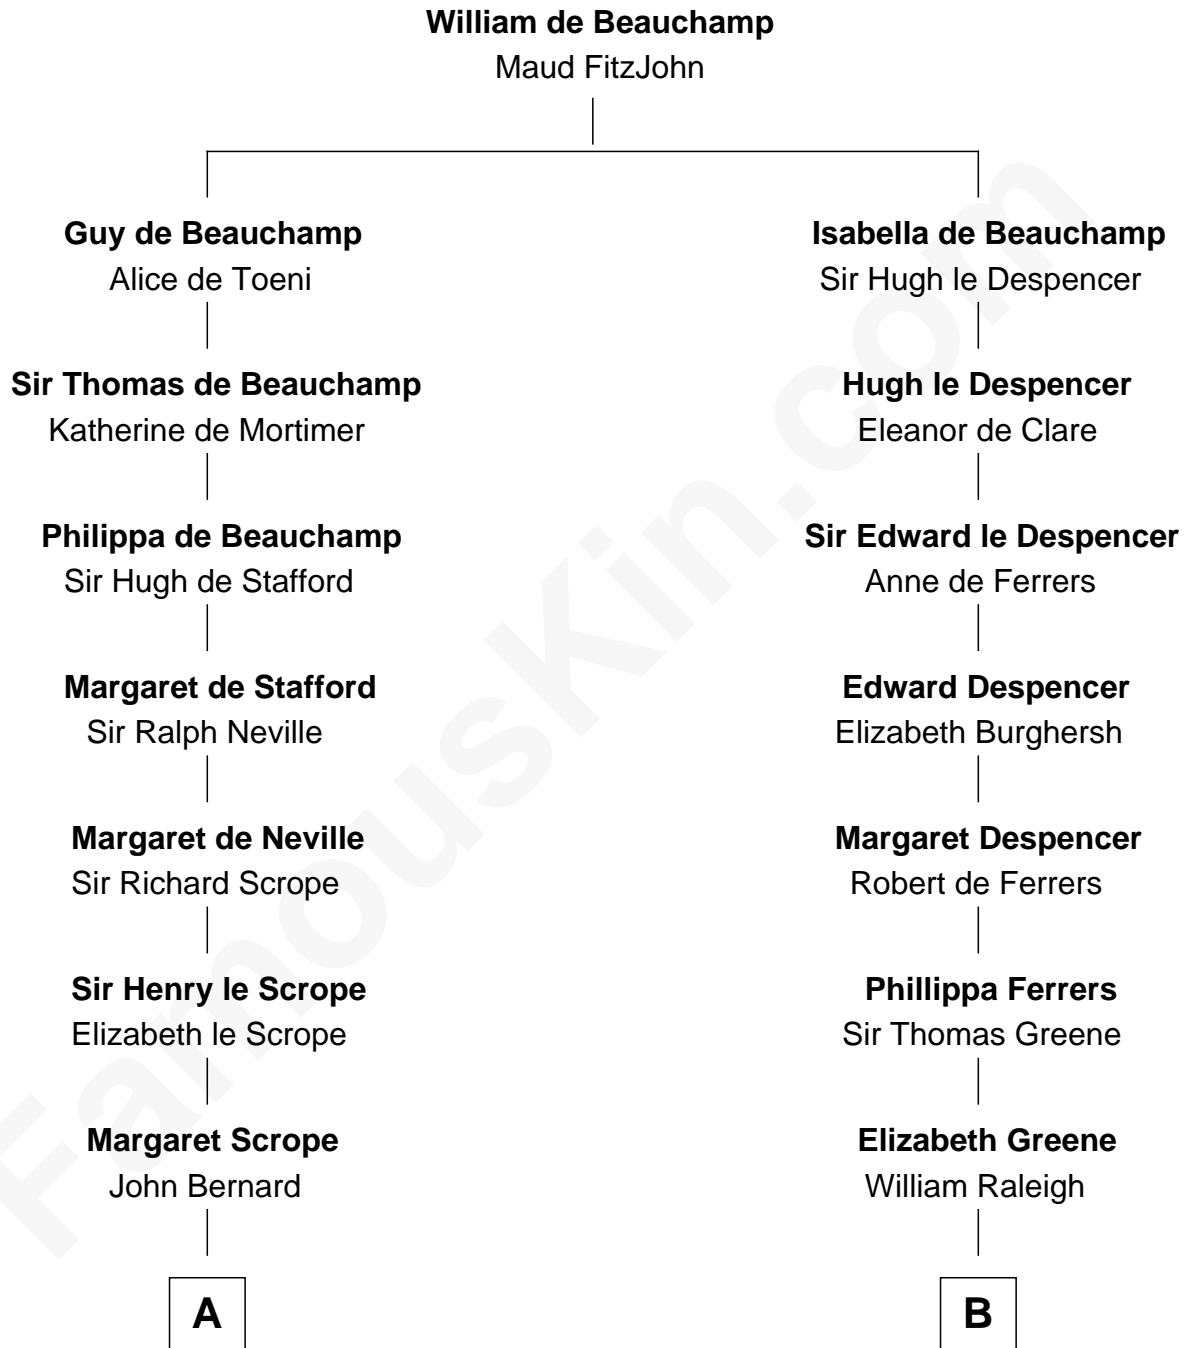

**FamousKin.com**  
**Relationship Chart of**  
**Benjamin Harrison**  
*23rd U.S. President*

18th cousin 1 time removed of

**J. A. Folger**  
*Founder of Folger Coffee Company*

**C**

**John Scott Harrison**  
Elizabeth Ramsey Irwin

**Benjamin Harrison**  
*23rd U.S. President*

**D**

**Rebecca Slocum**  
George Folger

**Samuel Brown Folger**  
Nancy F. Hiller

**J. A. Folger**  
*Founder of Folger Coffee Co.*

FamousKin.com