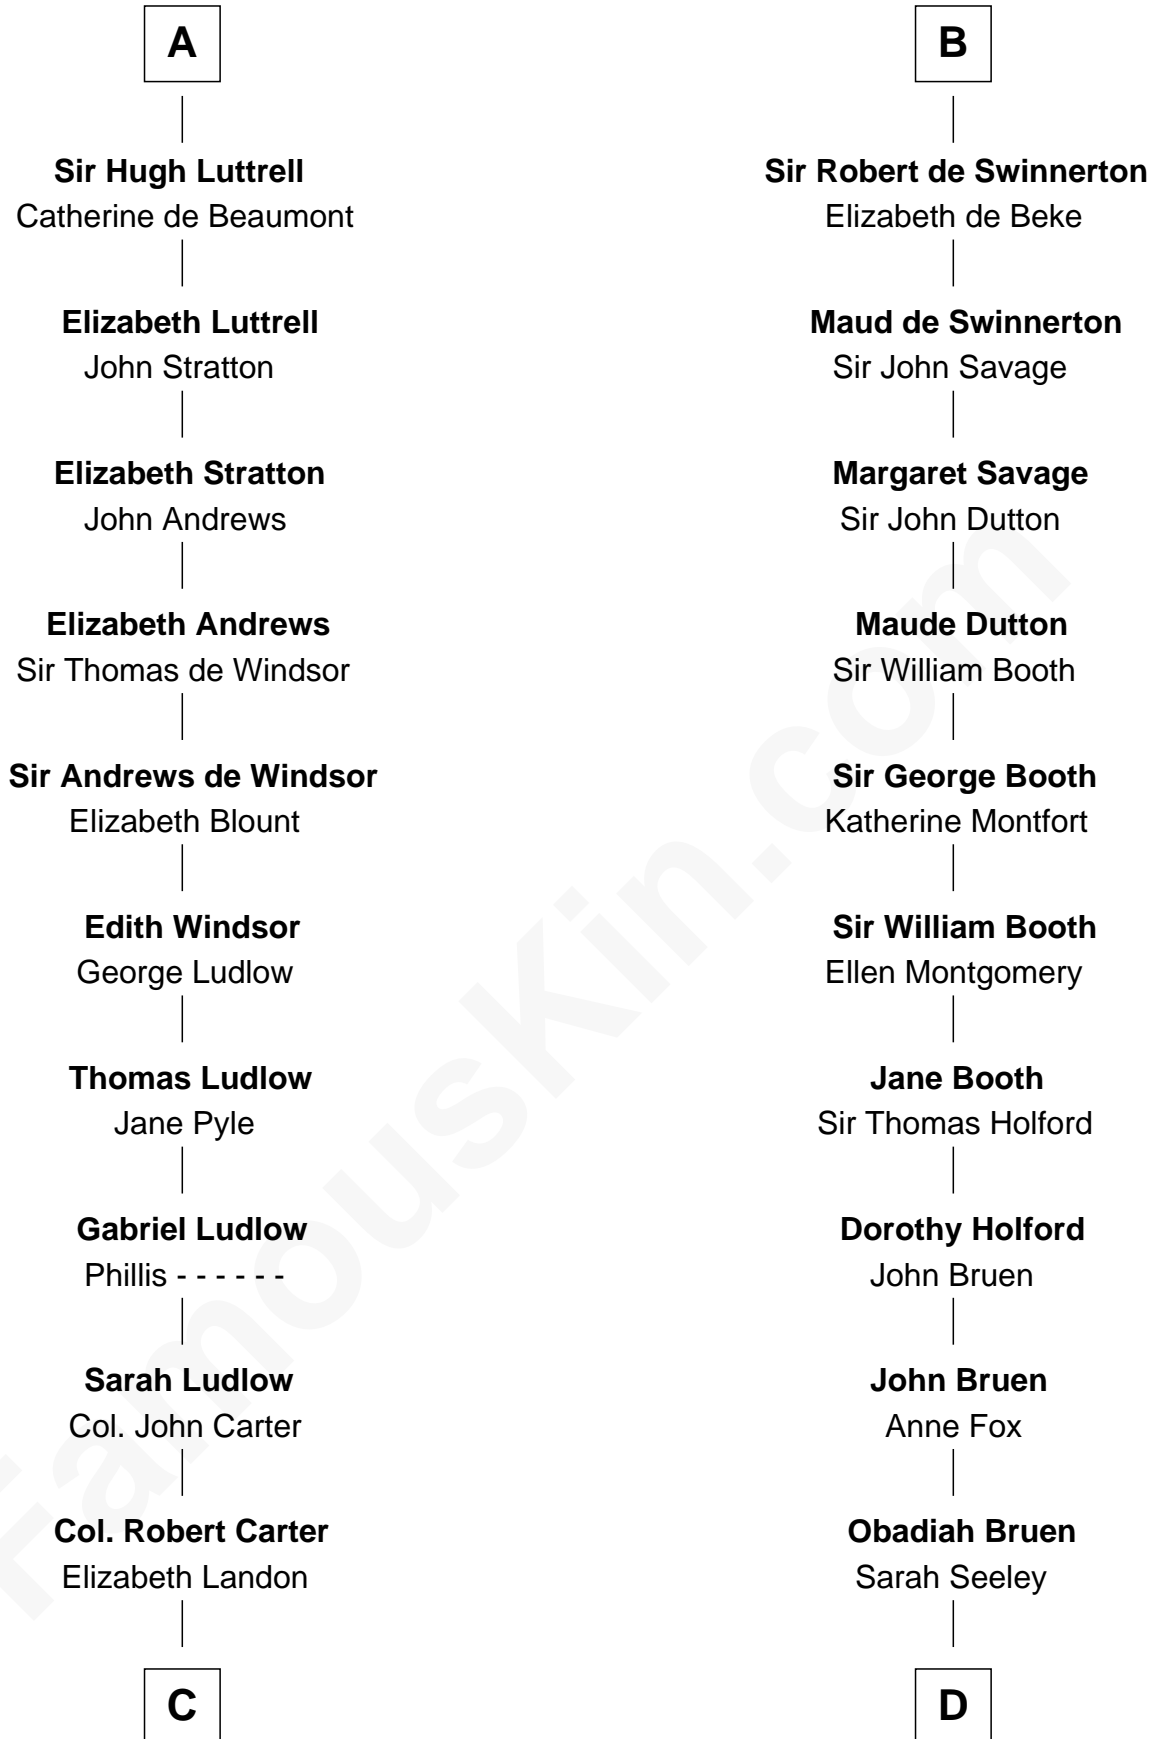

# FamousKin.com Relationship Chart of

**Benjamin Harrison**

*23rd U.S. President*

21st cousin of

**Abraham Baldwin**

*Signer of the U.S. Constitution*

**Robert de Beaumont**  
Petronella de Grantmesnil

**Margaret de Beaumont**  
Sir Saher IV de Quincy

**Hawise de Quincy**  
Hugh de Vere

**Isabel de Vere**  
Sir John de Courtenay

**Sir Hugh de Courtenay**  
Eleanor le Despencer

**Sir Hugh de Courtenay**  
Agnes de St. John

**Sir Hugh de Courtnay**  
Margaret de Bohun

**Elizabeth de Courtnay**  
Sir Andrew Luttrell

**A**

**Margaret de Beaumont**  
Sir Saher IV de Quincy

**Sir Roger de Quincy**  
Helen of Galloway

**Ellen de Quincy**  
Alan la Zouche

**Sir Roger la Zouche**  
Ela Longespee

**Sir Alan la Zouche**  
Eleanor de Segrave

**Maude la Zouche**  
Sir Robert de Holland

**Maude de Holland**  
Sir Thomas de Swinnerton

**B**

**C**

**Anne Carter**  
Benjamin Harrison

**Benjamin Harrison**  
Elizabeth Bassett