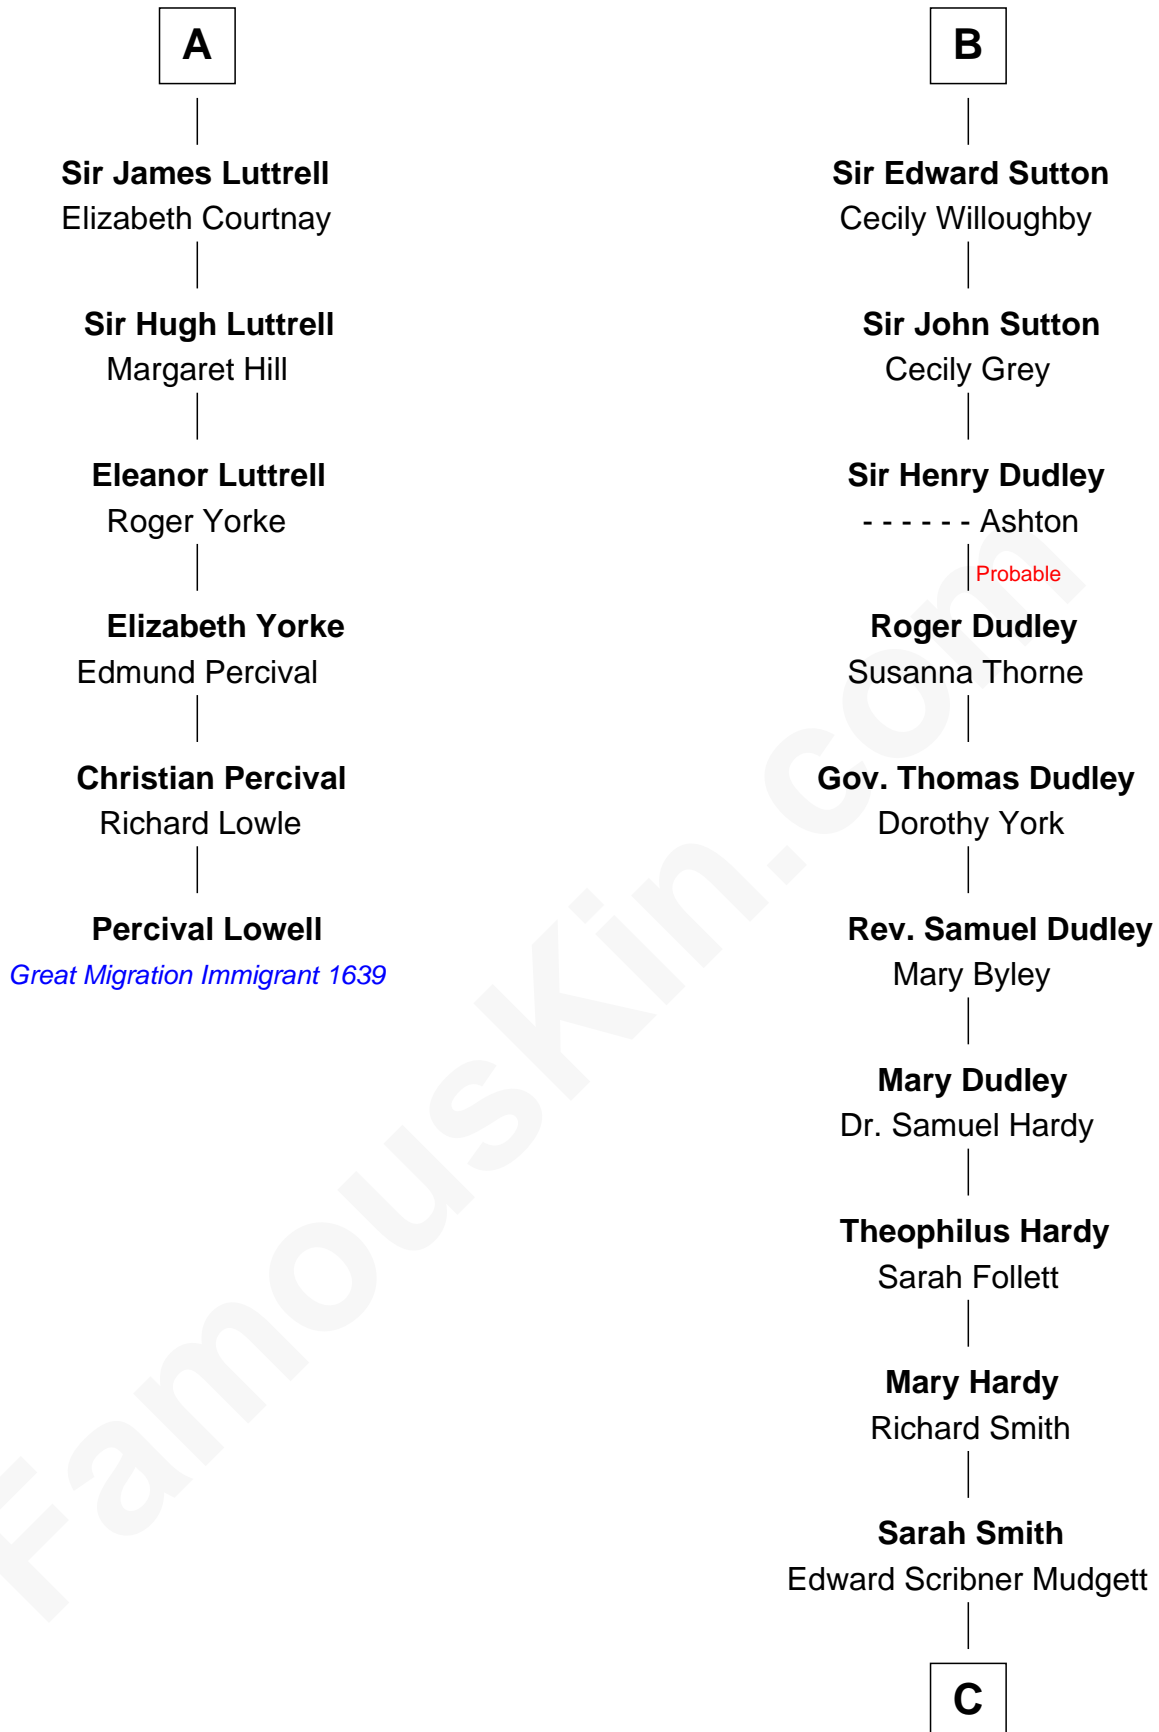

### Percival Lowell

(c1570 - c1666) Great Migration Immigrant 1639

12th cousin 8 times removed of

**Dr. H. H. Holmes**

Serial Killer aka "Devil in the White City"

**William de Braiose**

Eva Marshal

**Eleanor de Braiose**  
Sir Humphrey de Bohun

**Sir John Luttrell**  
Margaret Touchet

**A**

**Eve de Braiose**  
Sir William de Cantilupe

**Milicent de Cantilupe**  
Eudo la Zouche

**Eve la Zouche**  
Sir Maurice de Berkeley

**Thomas de Berkeley**  
Katherine de Clyvedon

**Sir John Berkeley**  
Elizabeth Betteshorne

**Elizabeth Berkeley**  
Sir John Sutton

**Sir Edmund Sutton**  
Joyce Tiptoft

**B**

**C**

—  
**Samuel Mudgett**

Mary Morrill

—  
**Scribner Mudgett**

Nancy Prescott

—  
**Levi Horton Mudgett**

Theodate Page Price

—  
**Dr. H. H. Holmes**

*Serial Killer Dr. H. H. Holmes*

FamousKin.com