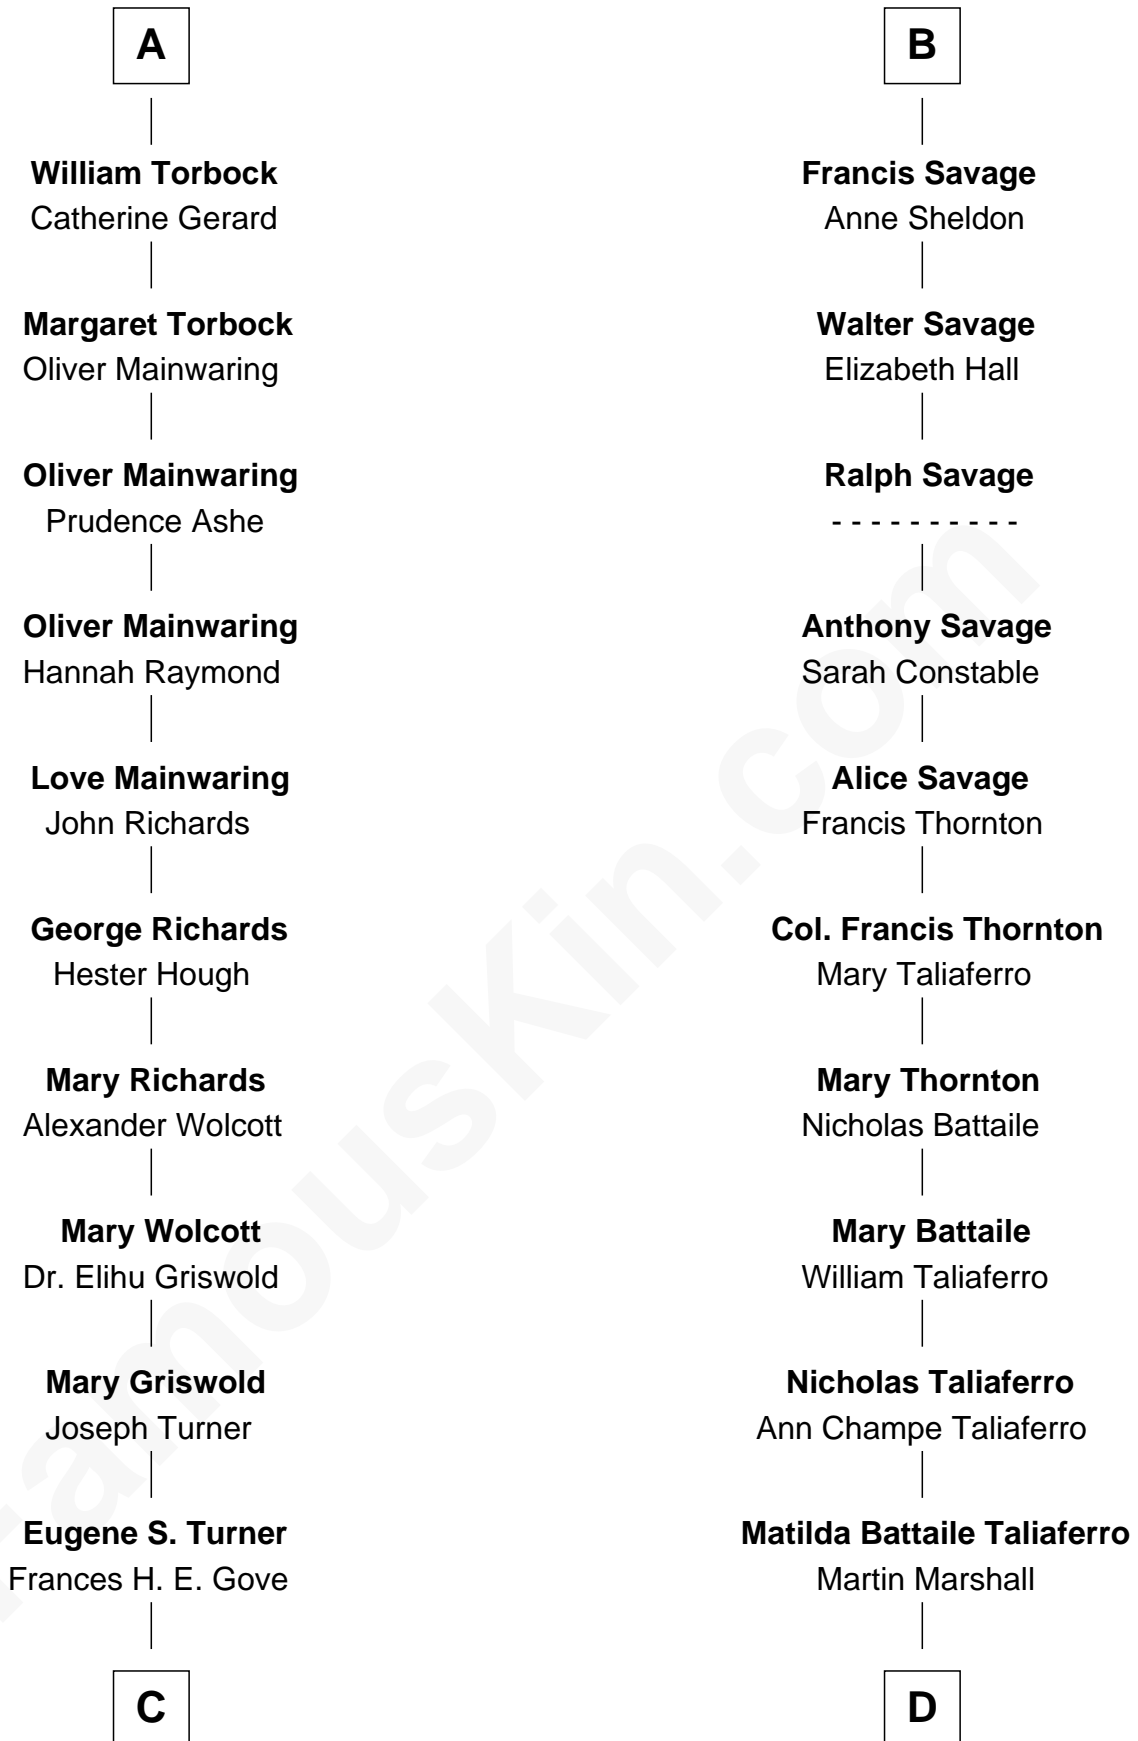

### General George C. Marshall

*Author of "The Marshall Plan"*

**John de Stanley**  
Mabel Hawkset

**William de Stanley**  
Alice de Mascy

**Sir John de Stanley**  
Isabel Lathom

**John de Stanley**  
Isabel Haryngton

**Sir Thomas Stanley**  
Joan Goushill

**Sir John Stanley**  
Elizabeth Weever

**Margery Stanley**  
Sir William Torbock

**Thomas Torbock**  
Elizabeth Moore

**A**

**William de Stanley**  
Alice de Mascy

**Sir John de Stanley**  
Isabel Lathom

**John de Stanley**  
Isabel Haryngton

**Sir Thomas Stanley**  
Joan Goushill

**Katherine Stanley**  
Sir John Savage

**Sir Christopher Savage**  
Anne Stanley

**Sir Christopher Savage**  
Anne Lygon

**B**

**C**

**Ione Turner**  
Walter Harold Wright

**Inez Emeline Wright**  
George Pullen Jackson

**Frances Helen Jackson**  
Fitzgerald Sale Parker

**Pamela Ann Parker**  
John A. Helms

**Ed Helms**  
*TV and Movie Actor*