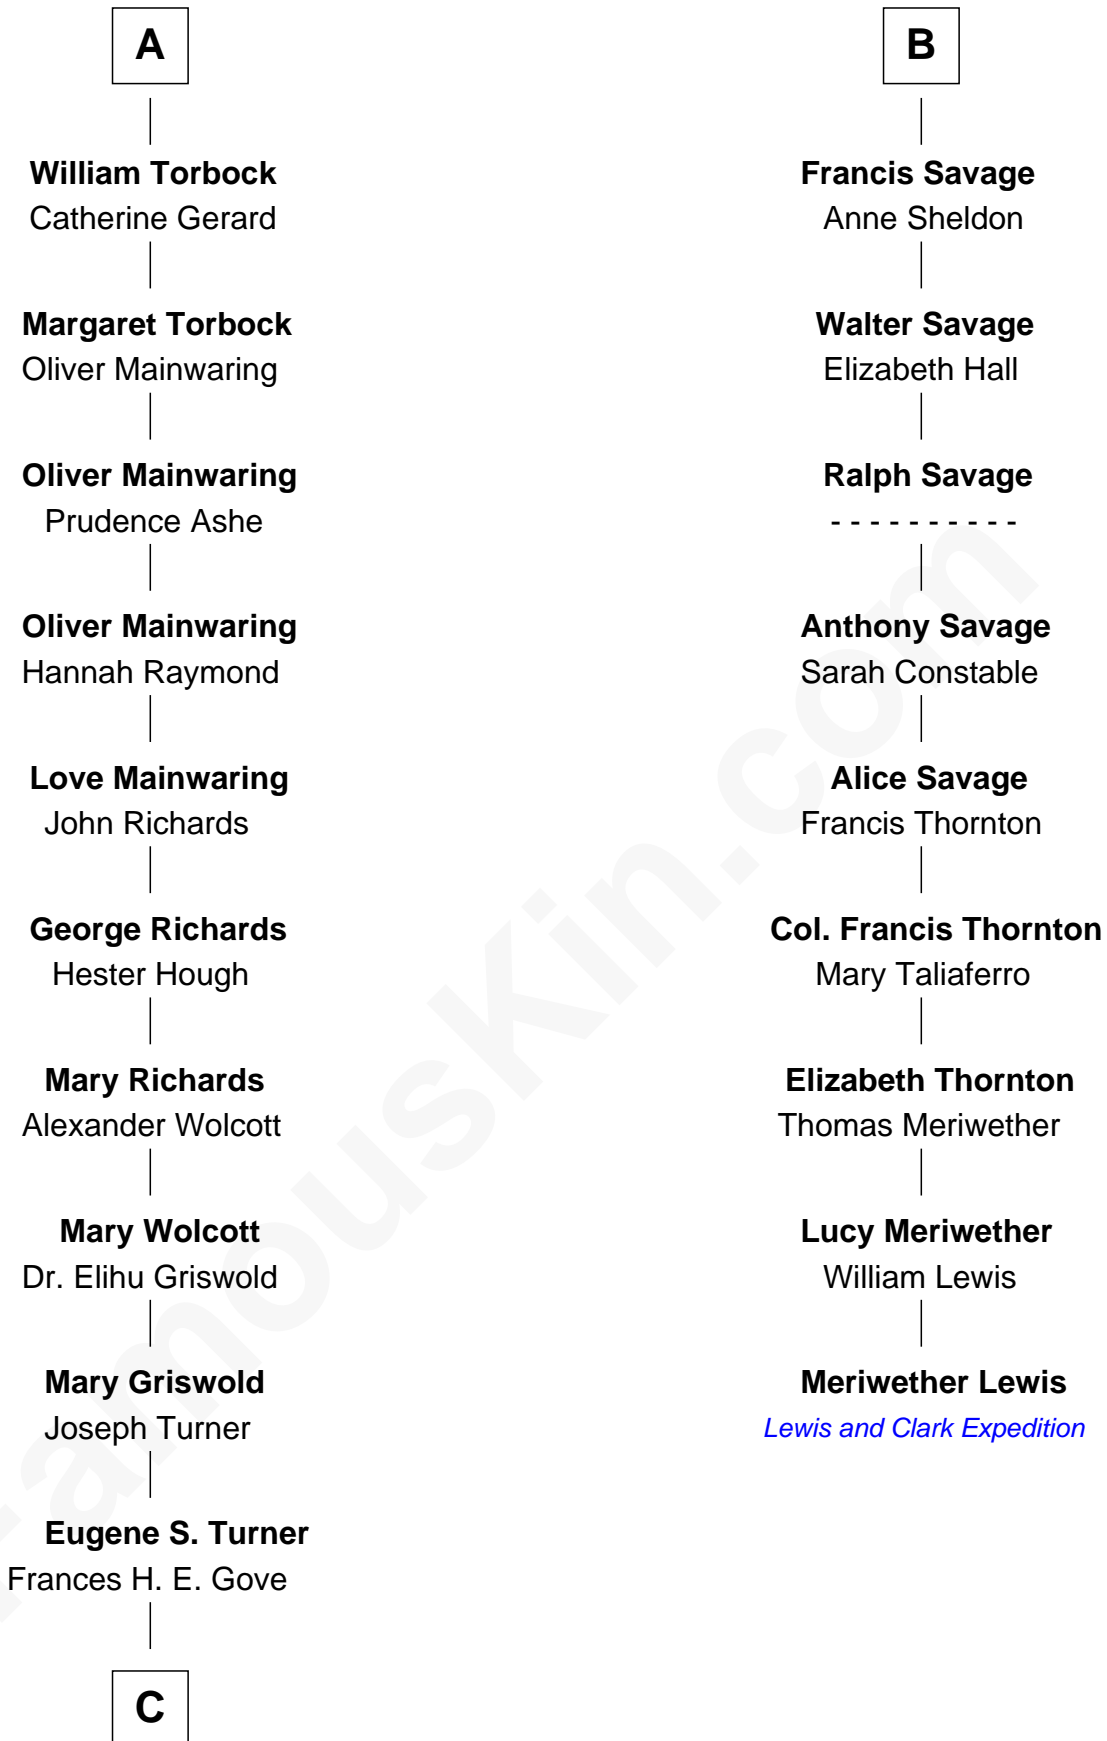

### Meriwether Lewis

*Lewis and Clark Expedition*

**Edmund Fitzalan**

Alice de Warenne

**Richard Fitzalan**  
Eleanor Plantagenet

**Sir Richard Fitzalan**  
Elizabeth de Bohun

**Elizabeth Fitzalan**  
Sir Robert Goushill

**Joan Goushill**  
Sir Thomas Stanley

**Sir John Stanley**  
Elizabeth Weever

**Margery Stanley**  
Sir William Torbock

**Thomas Torbock**  
Elizabeth Moore

**A**

**Richard Fitzalan**  
Eleanor Plantagenet

**Sir Richard Fitzalan**  
Elizabeth de Bohun

**Elizabeth Fitzalan**  
Sir Robert Goushill

**Joan Goushill**  
Sir Thomas Stanley

**Katherine Stanley**  
Sir John Savage

**Sir Christopher Savage**  
Anne Stanley

**Sir Christopher Savage**  
Anne Lygon

**B**

**C**

|  
**Ione Turner**

Walter Harold Wright

|  
**Inez Emeline Wright**

George Pullen Jackson

|  
**Frances Helen Jackson**