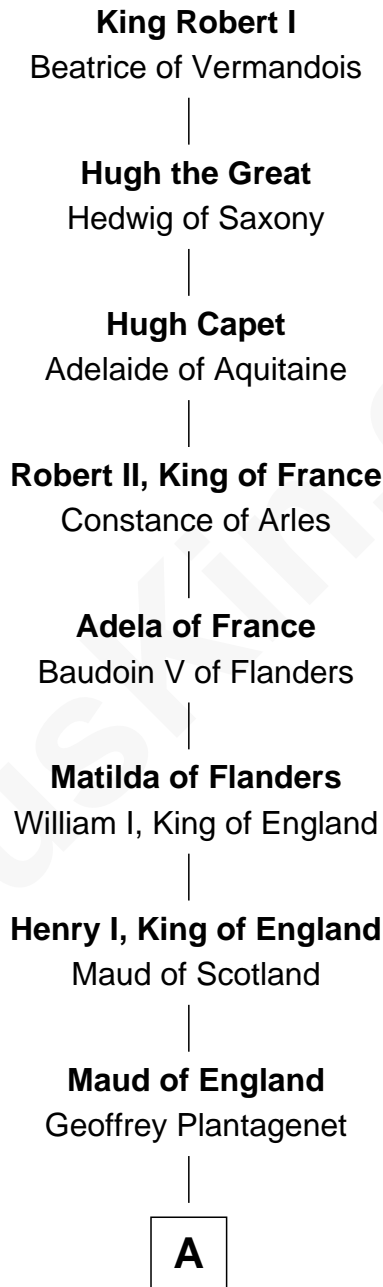

# FamousKin.com Relationship Chart of

**Derek Hough**

*Dancer and Actor - "DWTS" Pro*

**35th Great-grandson of**

**King Robert I**

*King of France*

**B**

**Jeanne de Sarrebruche**

Christphe de Brabancon

**Francois de Brabancon**

Francoise de Villers

**Marguerite de Brabancon**

Robert de Joyeuse

**Francois de Joyeuse**

Nicole-Francoise de Beauvais

**Jean de Joyeuse**