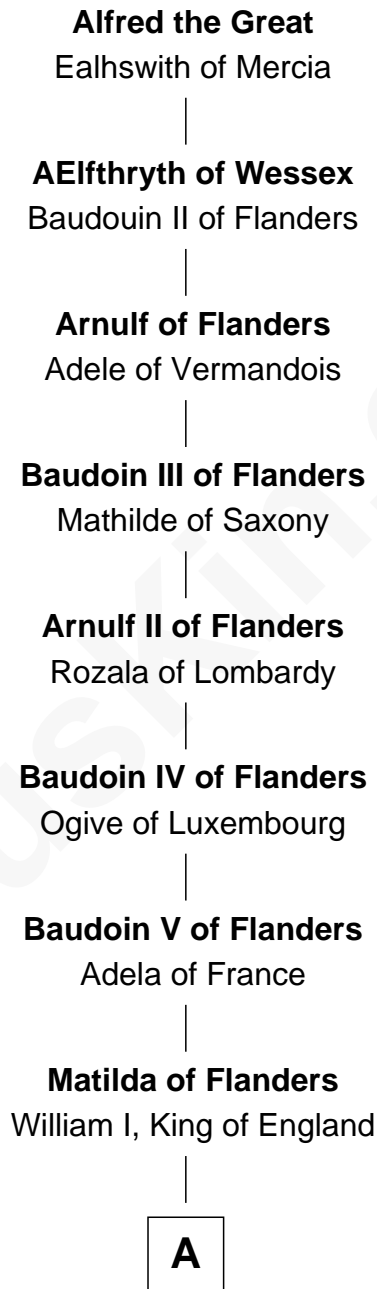

FamousKin.com Relationship Chart of

Derek Hough

Dancer and Actor - "DWTS" Pro

37th Great-grandson of

Alfred the Great

King of the Anglo-Saxons

B

Jean IV, Count of Roucy and Braine

Isabel de Montagu

Jeanne, Countess of Roucy and Braine

Robert de Sarrebruche

Jeanne de Sarrebruche

Christphe de Brabancon

Francois de Brabancon

Francoise de Villers

Marguerite de Brabancon

Robert de Joyeuse

Francois de Joyeuse

Nicole-Francoise de Beauvais

Jean de Joyeuse

Nicole des Ancherins

Louise de Joyeuse

Charles de Longueval

Antoinette de Longueval