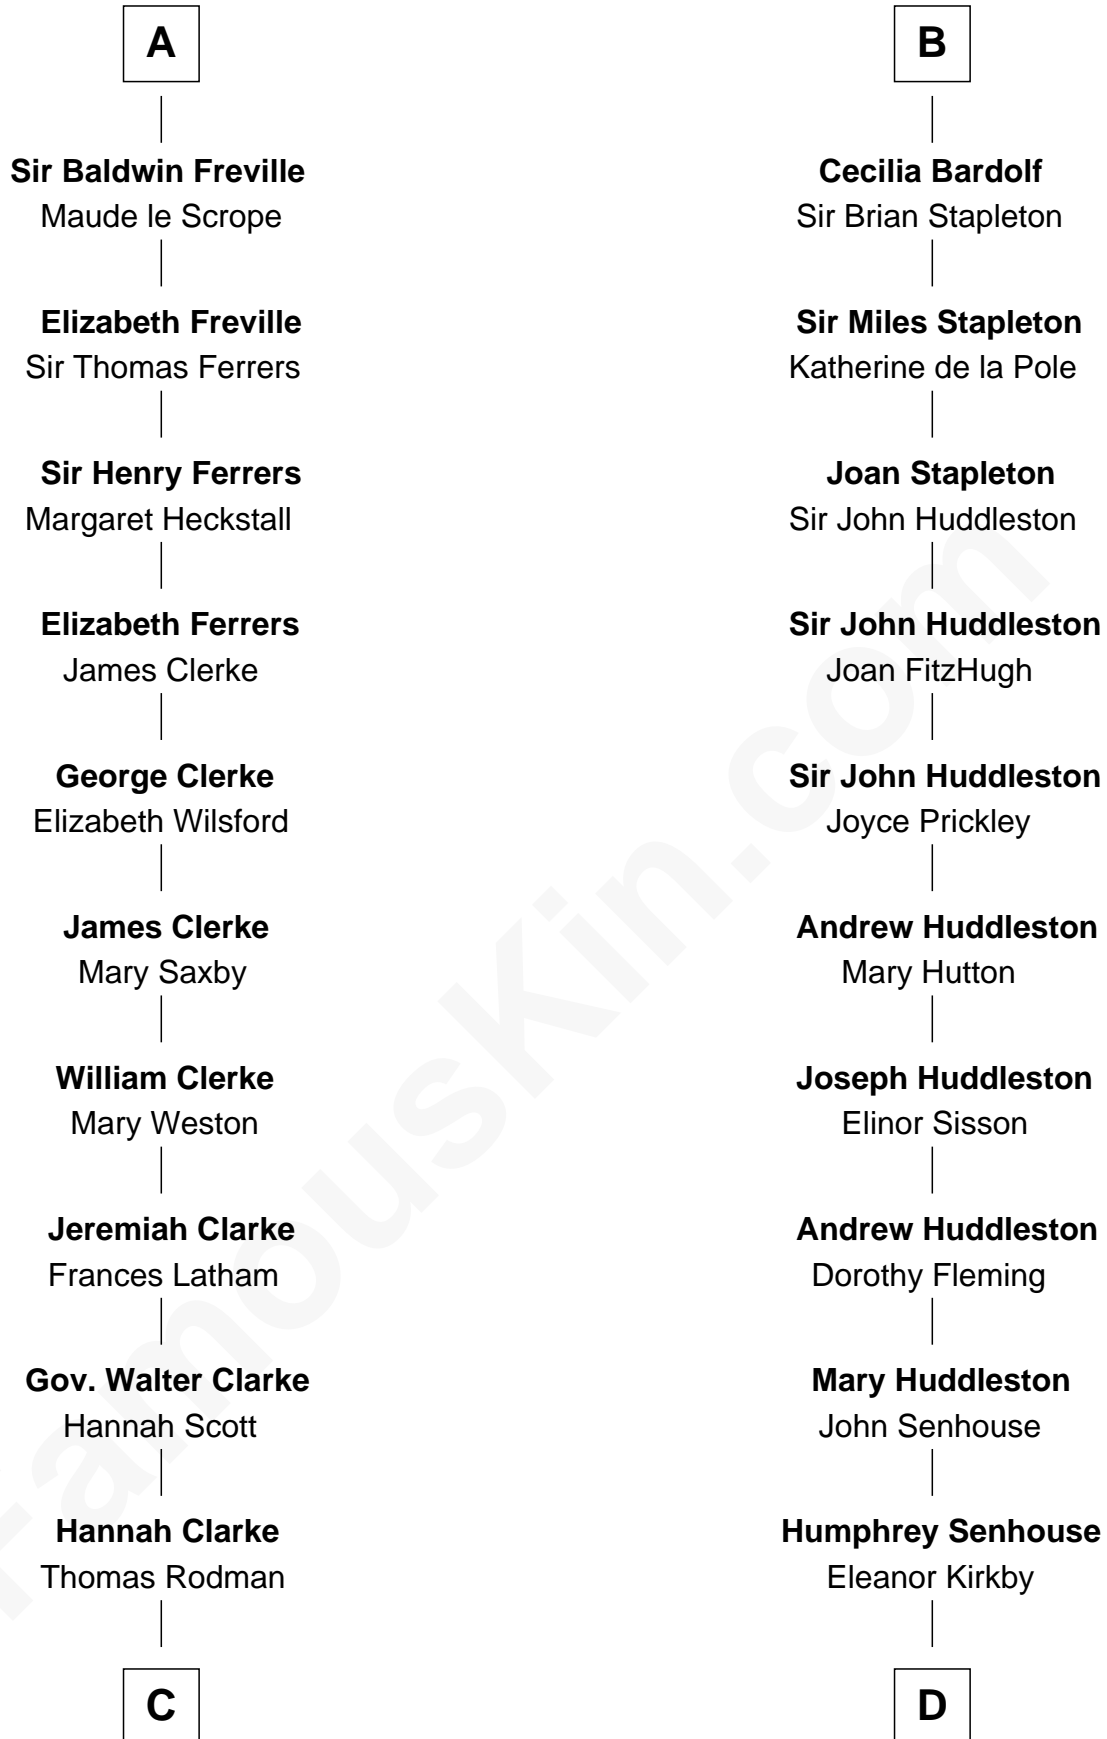

#### Henry II, King of England

*not married*  
*Ida de Tony*

*with wife*  
*Eleanor of Aquitaine*

**Sir William Longespee**  
Ela of Salisbury

**John, King of England**  
Isabelle of Angoulême

**Ida Longespee**  
Sir William de Beauchamp

**Henry III, King of England**  
Eleanor of Provence

**Beatrice de Beauchamp**  
Thomas FitzOtto

**Edward I, King of England**  
Eleanor of Castile

**Maud FitzThomas**  
John de Botetourte

**Joan of Acre**  
Sir Gilbert de Clare

**Thomas de Botetourte**  
Joan de Somery

**Elizabeth de Clare**  
Roger D'Amory

**John de Botetourte**  
Joyce la Zouche de Mortimer

**Elizabeth D'Amory**  
Sir John Bardolf

**Joyce de Botetourte**  
Sir Baldwin Freville

**William Bardolf**  
Agnes Poynings

**A**

**B**

**C**

**Samuel Rodman**

Mary Willett

**Thomas Rodman**

Mary Borden