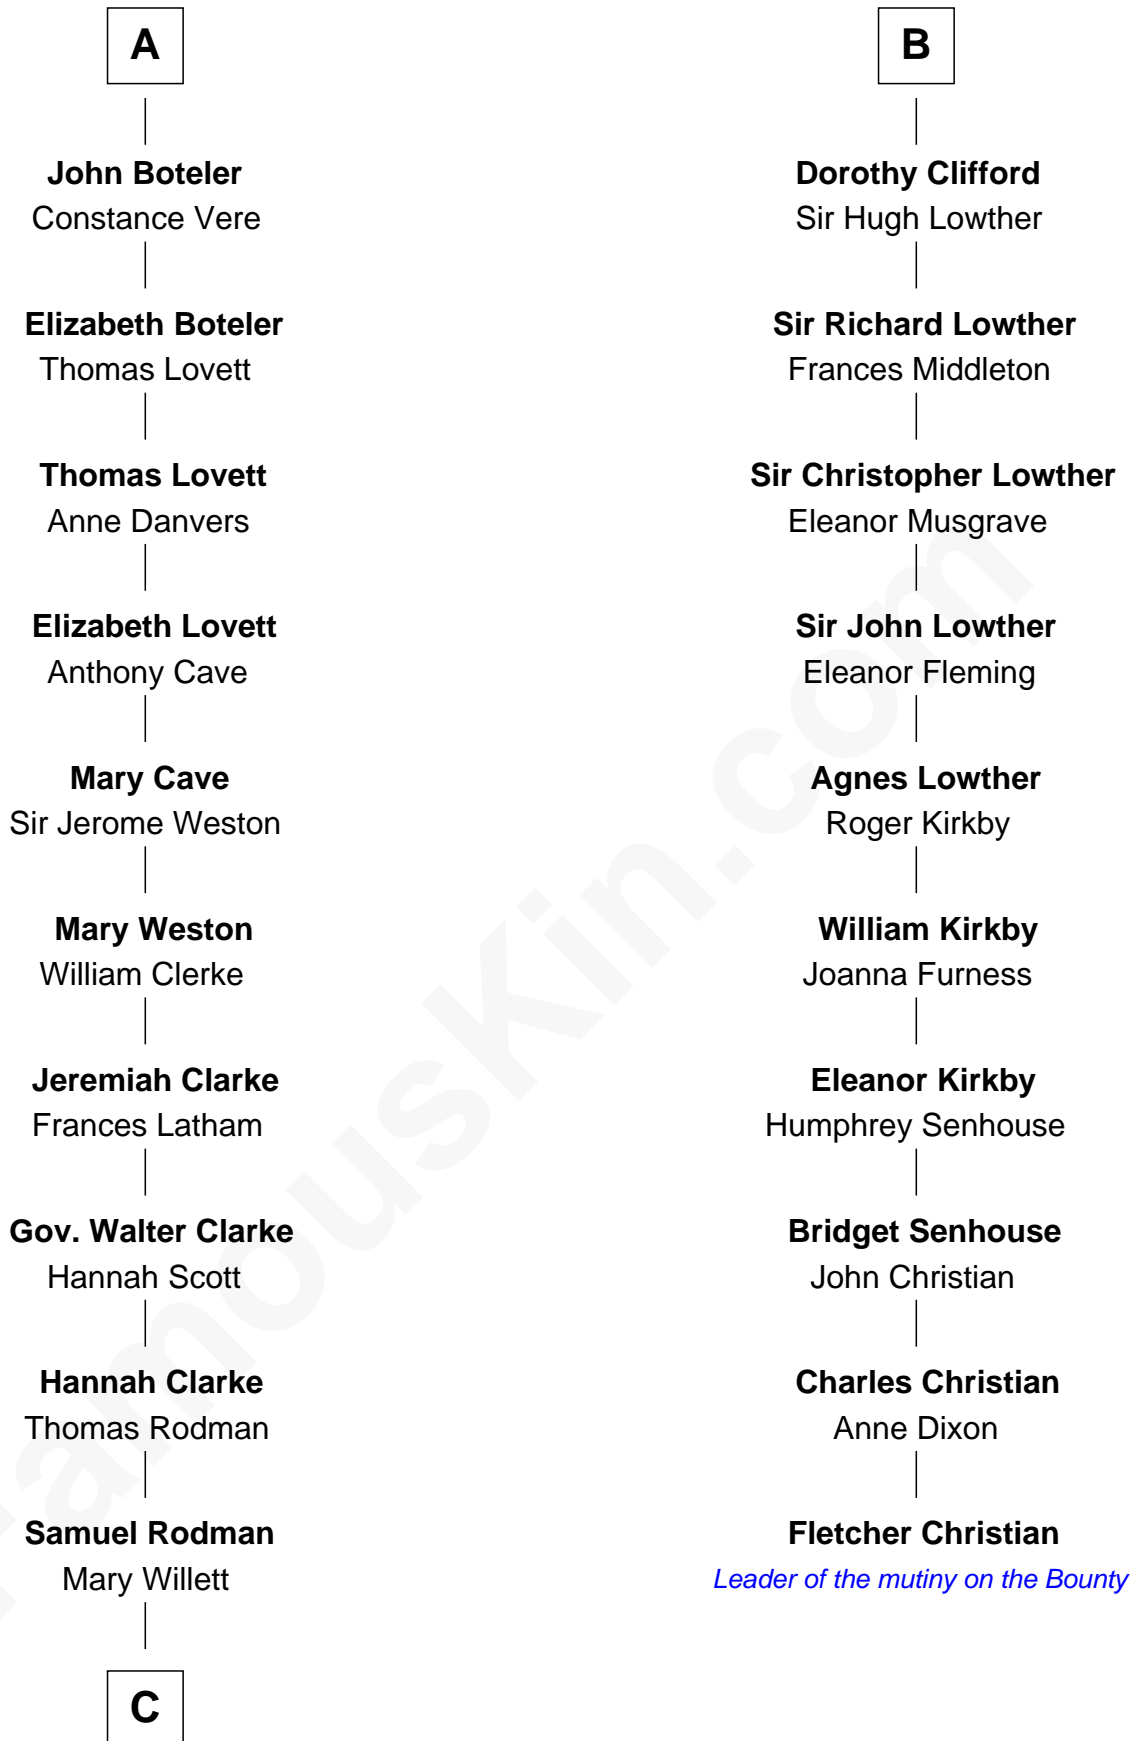

### Fletcher Christian

Leader of the mutiny on the Bounty

**William de Odingsells**

Ela FitzWalter

**Ida de Odingsells**  
Sir Roger de Herdeburgh

**Ela Herdeburgh**  
Sir William de Boteler

**Ankaret le Boteler**  
John le Strange

**Eleanor le Strange**  
Sir Reynold de Grey

**Ida Grey**  
John Cokayne

**Elizabeth Cokayne**  
Sir Philip le Boteler

**Philip Boteler**  
Isabel Willoughby

**A**

**Margaret de Oddingseles**

Sir John de Grey

**Sir John Grey**  
Avice Marmion

**Sir Robert Grey**  
Lora de St. Quintin

**Elizabeth Grey**  
Henry FitzHugh

**Eleanor Fitzhugh**  
Sir Henry Bromflete

**Margaret Bromflete**  
John Clifford

**Henry Clifford**  
Florence Pudsey

**B**

**C**

—  
**Thomas Rodman**

Mary Borden  
—

**Hannah Rodman**

Samuel Rowland Fisher  
—

**Deborah Fisher**

William Wharton  
—