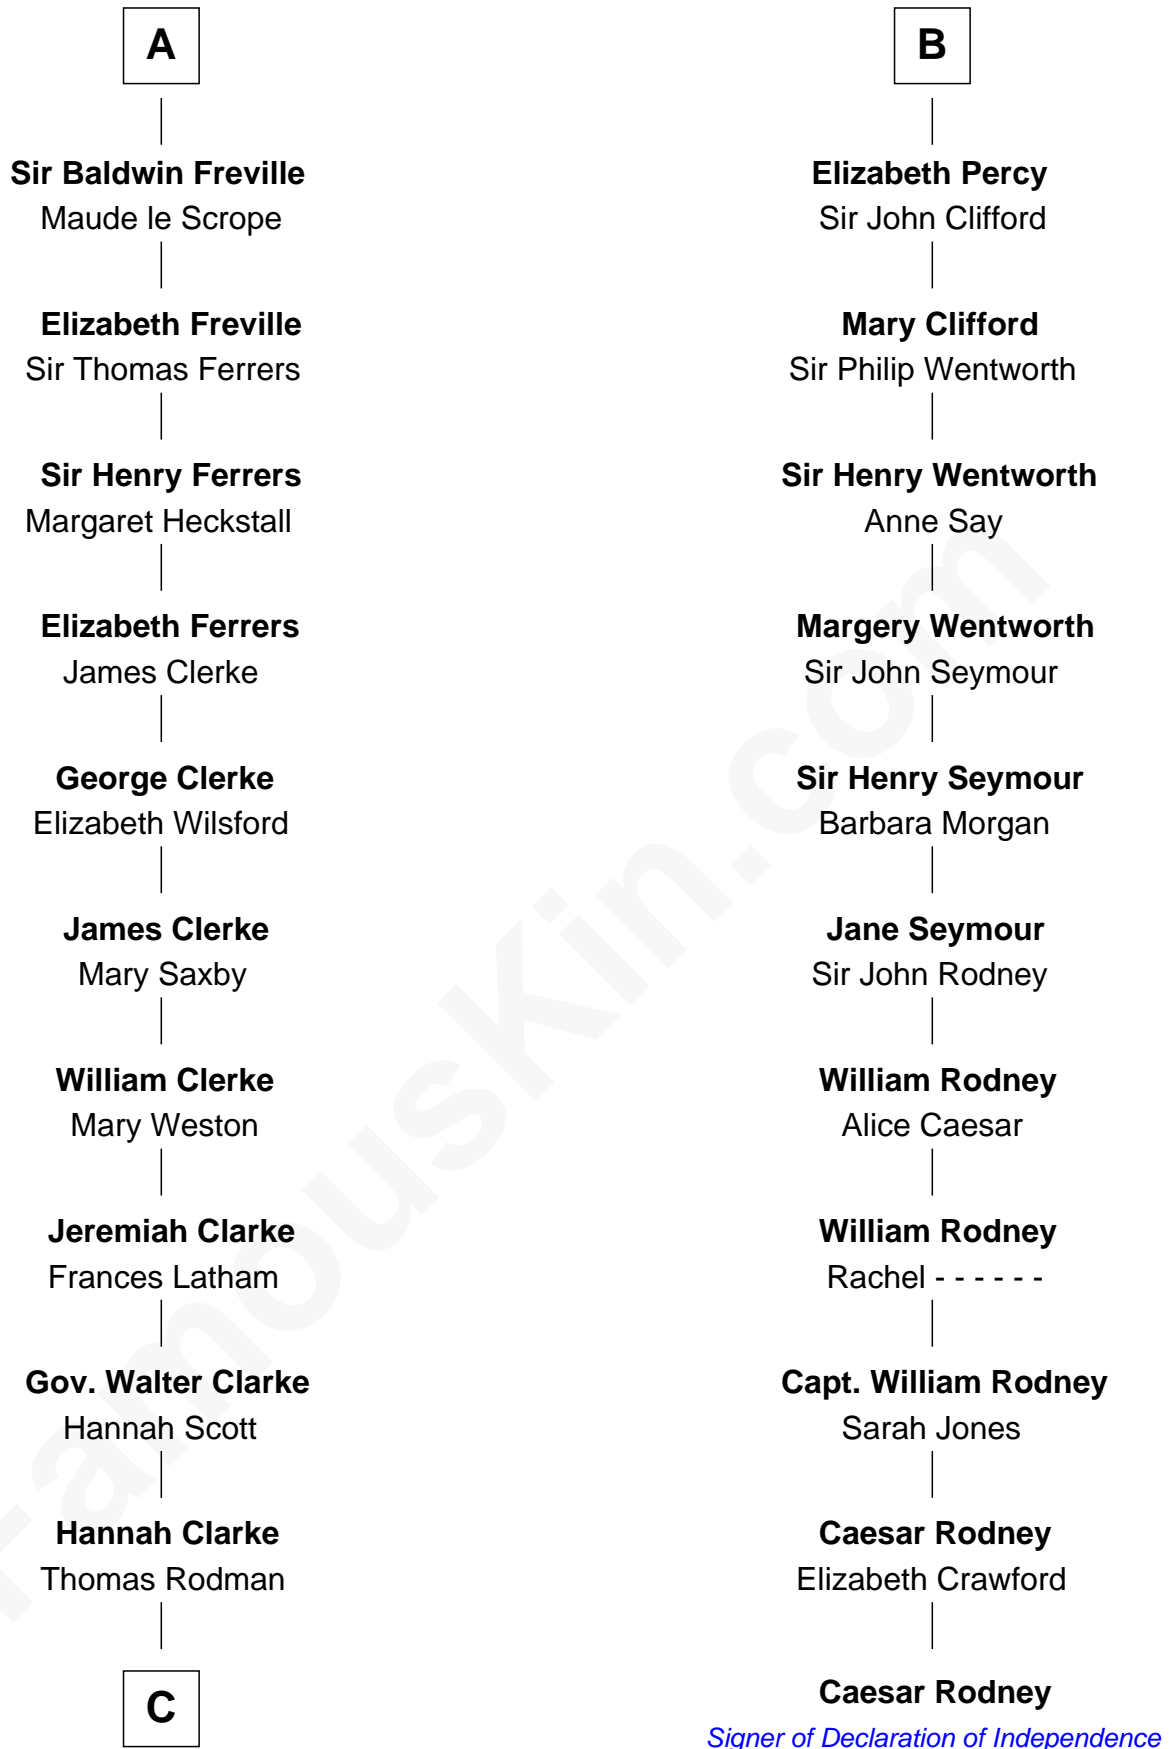

#### Henry II, King of England

*not married*  
*Ida de Tony*

*with wife*  
*Eleanor of Aquitaine*

**Sir William Longespee**

Ela of Salisbury

**Ida Longespee**

Sir William de Beauchamp

**Beatrice de Beauchamp**

Sir Baldwin Freville

**A**

**John, King of England**

Isabelle of Angoulême

**Henry III, King of England**

Eleanor of Provence

**Edmund Plantagenet**

Blanche of Artois

**Henry Plantagenet**

Maud de Chaworth

**Mary Plantagenet**

Henry de Percy

**Sir Henry Percy**

Margaret de Neville

**Sir Henry Percy**

Elizabeth Mortimer

**B**

**C**

—  
**Samuel Rodman**

Mary Willett

—  
**Thomas Rodman**

Mary Borden

—  
**Hannah Rodman**

Samuel Rowland Fisher