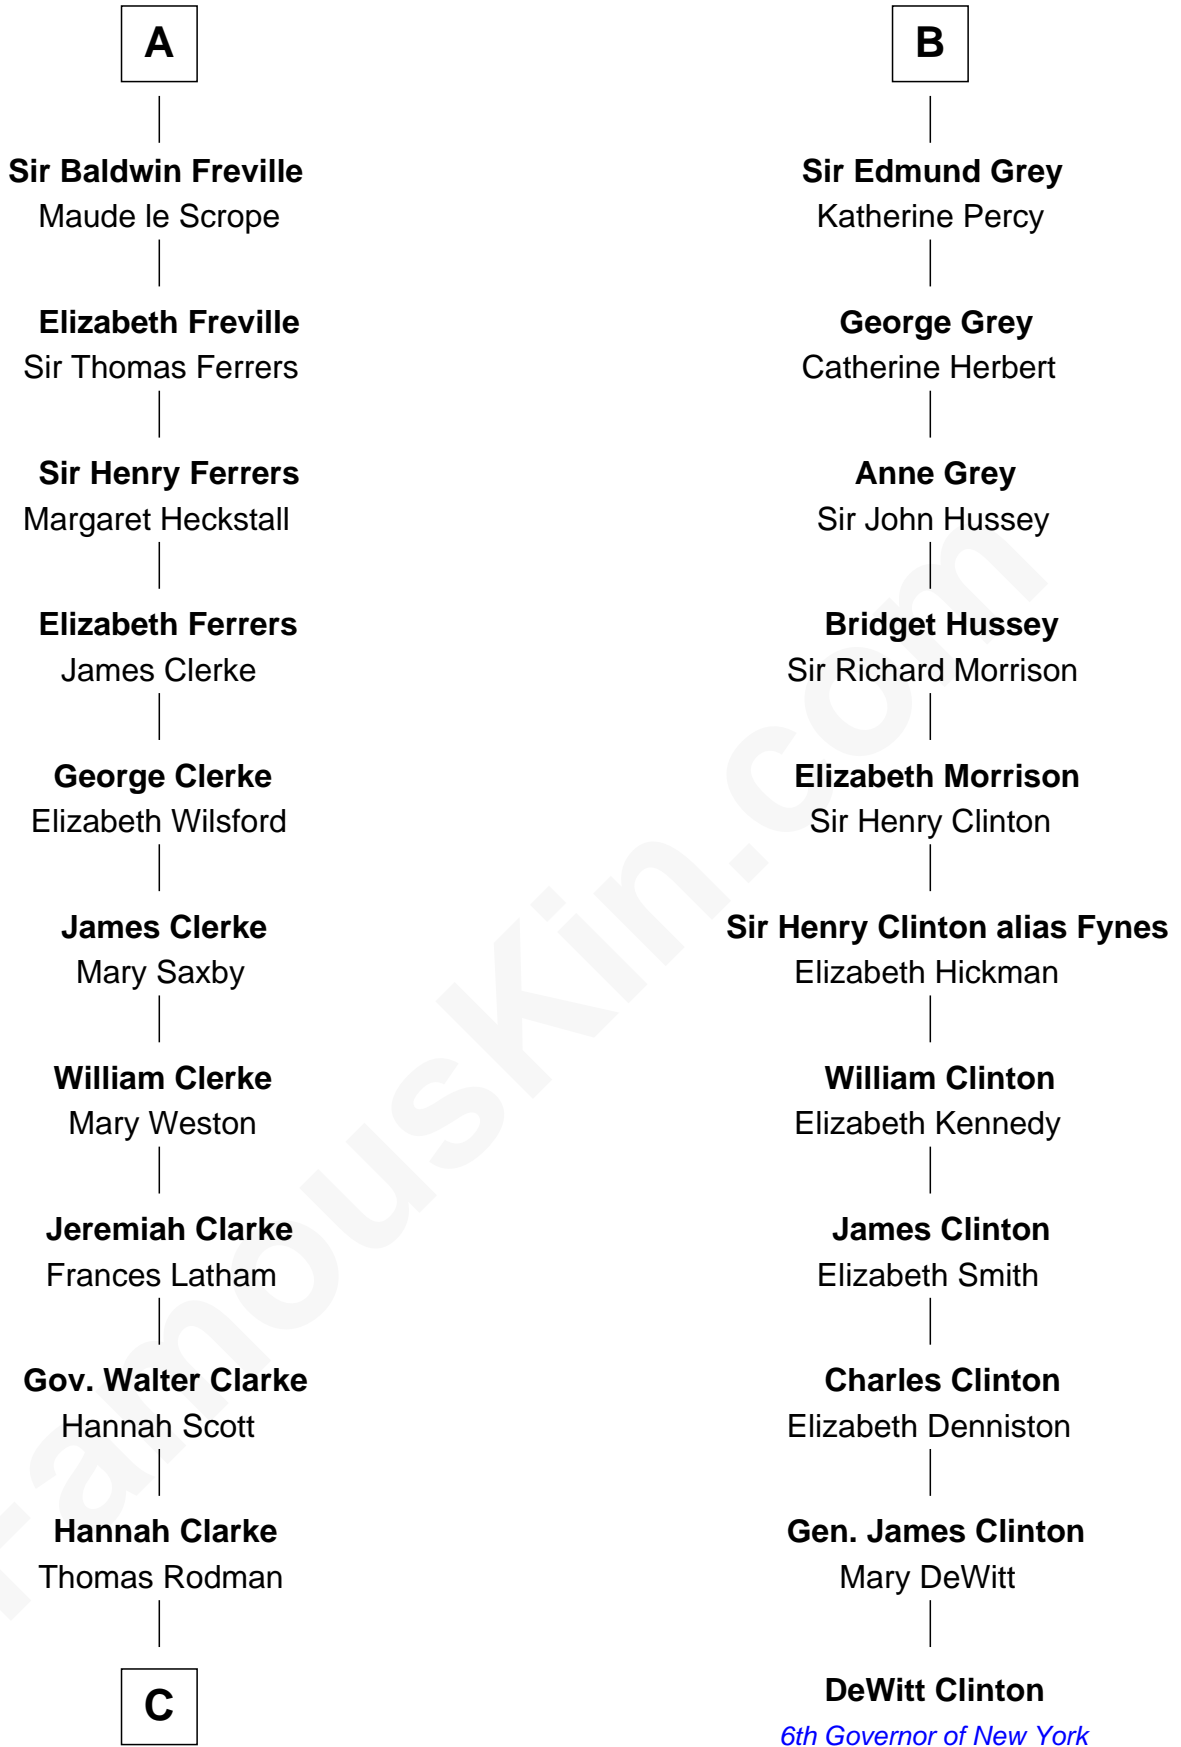

#### Henry II, King of England

*not married*  
*Ida de Tony*

*with wife*  
*Eleanor of Aquitaine*

**Sir William Longespee**  
Ela of Salisbury

**John, King of England**  
Isabelle of Angoulême

**Ida Longespee**  
Sir William de Beauchamp

**Henry III, King of England**  
Eleanor of Provence

**Beatrice de Beauchamp**  
Thomas FitzOtto

**Edward I, King of England**  
Margaret of France

**Maud FitzThomas**  
John de Botetourte

**Edmund of Woodstock**  
Margaret Wake

**Thomas de Botetourte**  
Joan de Somery

**Joan Plantagenet**  
Thomas Holand

**John de Botetourte**  
Joyce la Zouche de Mortimer

**John de Holand**  
Elizabeth of Lancaster

**Joyce de Botetourte**  
Sir Baldwin Freville

**Constance de Holand**  
Sir John Grey

**A**

**B**

**C**

—  
**Samuel Rodman**

Mary Willett

—  
**Thomas Rodman**

Mary Borden