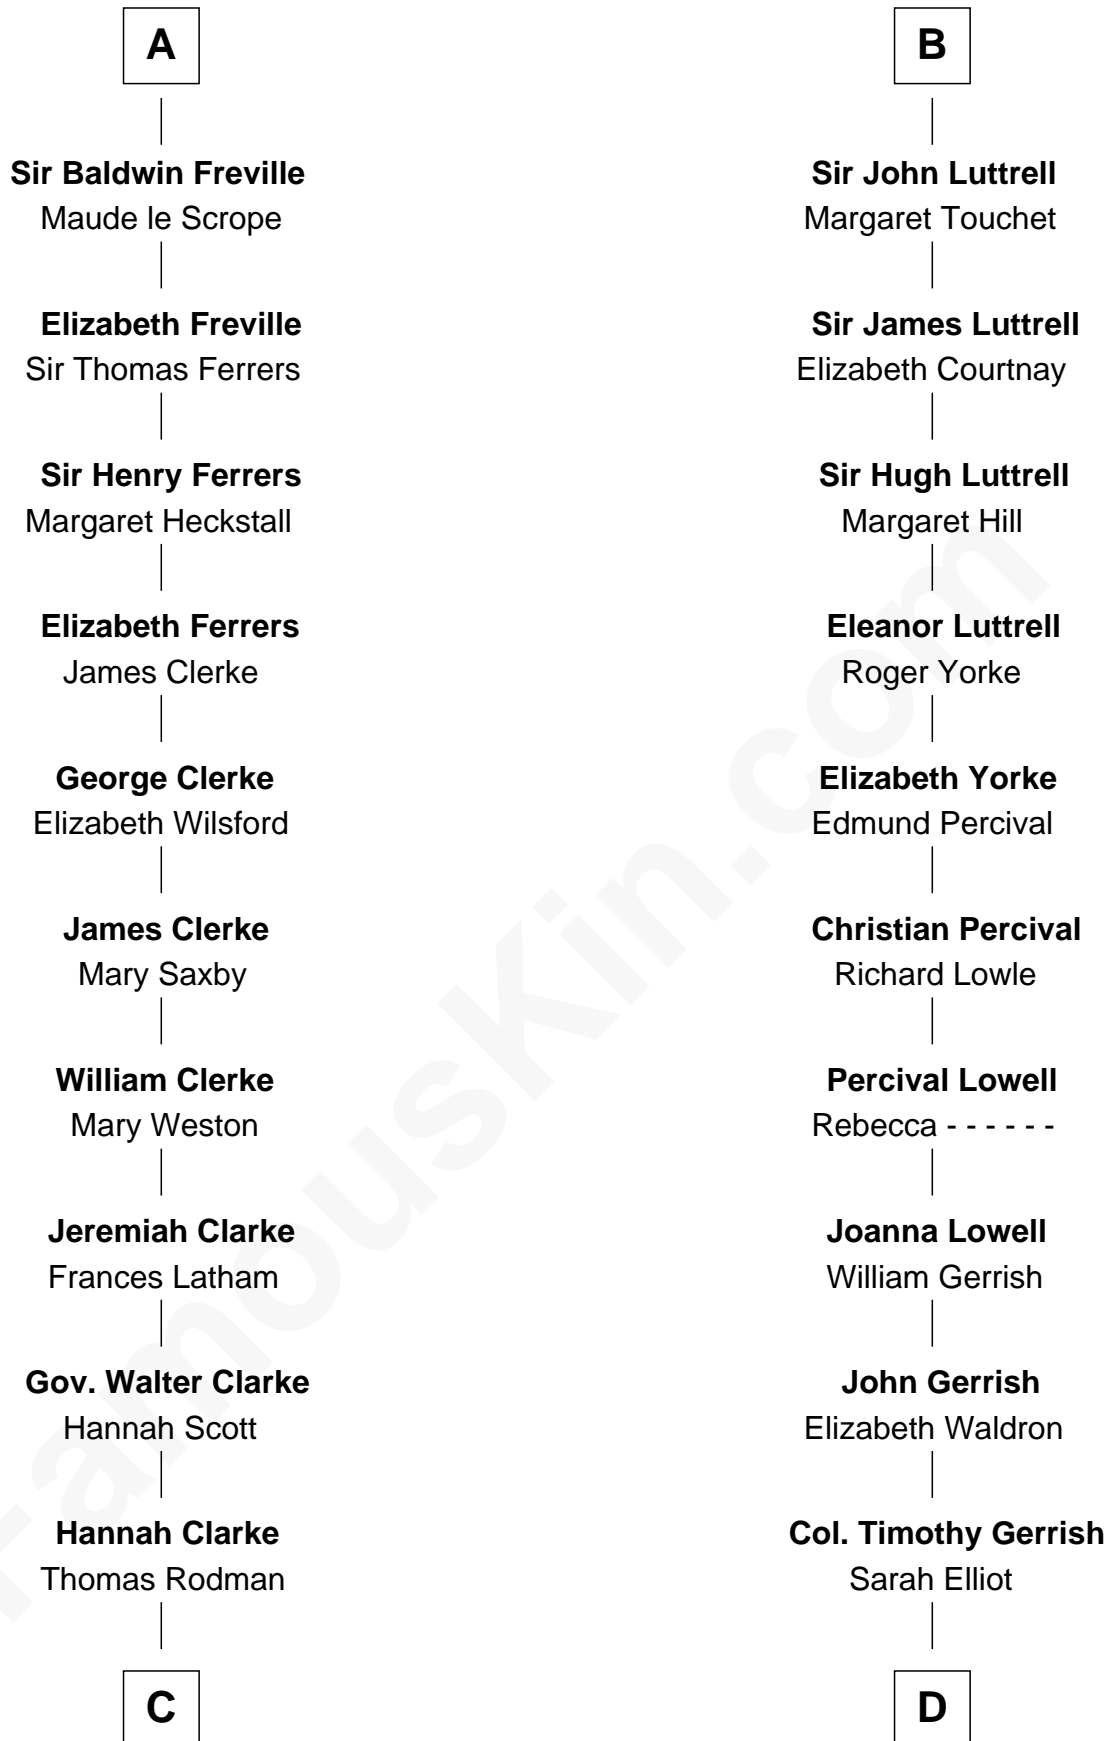

#### Henry II, King of England

*not married*  
*Ida de Tony*

*with wife*  
*Eleanor of Aquitaine*

**Sir William Longespee**  
Ela of Salisbury

**John, King of England**  
Isabelle of Angoulême

**Ida Longespee**  
Sir William de Beauchamp

**Henry III, King of England**  
Eleanor of Provence

**Beatrice de Beauchamp**  
Thomas FitzOtto

**Edward I, King of England**  
Eleanor of Castile

**Maud FitzThomas**  
John de Botetourte

**Elizabeth Plantagenet**  
Humphrey de Bohun

**Thomas de Botetourte**  
Joan de Somery

**Margaret de Bohun**  
Sir Hugh de Courtney

**John de Botetourte**  
Joyce la Zouche de Mortimer

**Elizabeth de Courtney**  
Sir Andrew Luttrell

**Joyce de Botetourte**  
Sir Baldwin Freville

**Sir Hugh Luttrell**  
Catherine de Beaumont

**A**

**B**

**C**

**Samuel Rodman**

Mary Willett

**Thomas Rodman**

Mary Borden