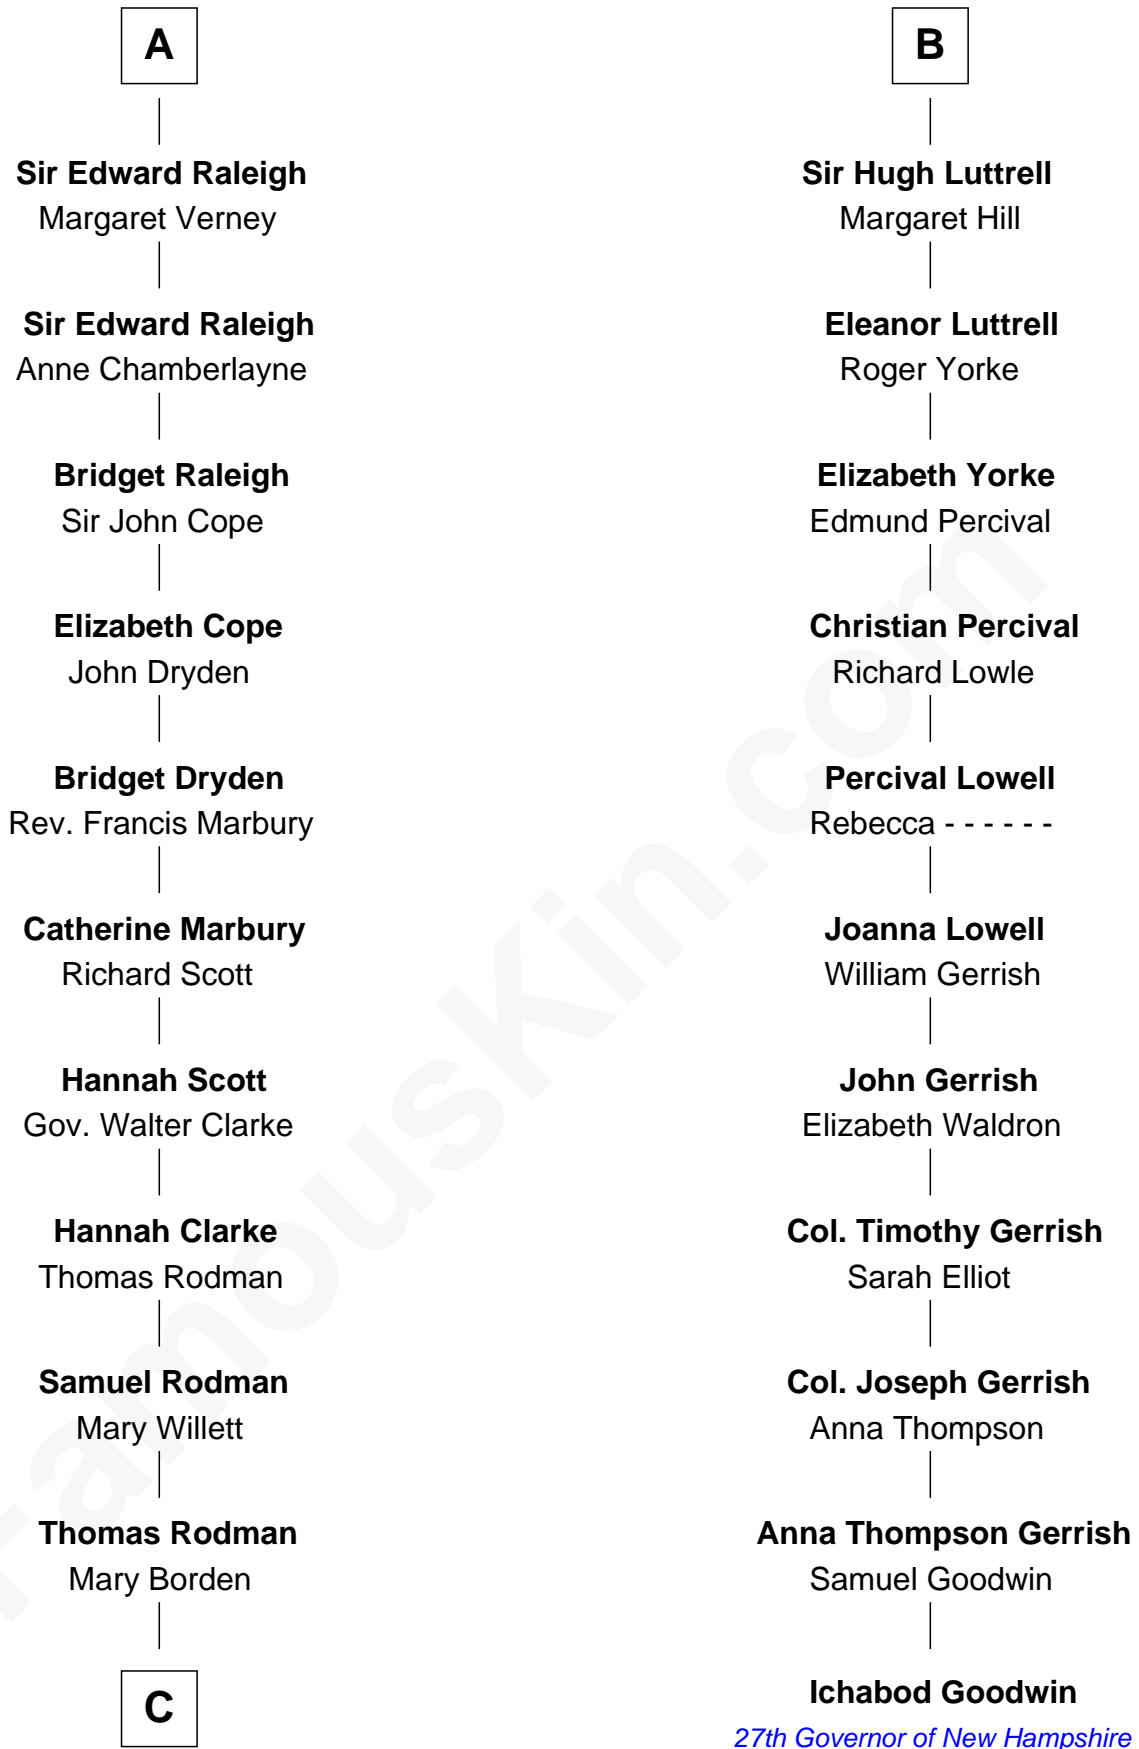

### Ichabod Goodwin

*27th Governor of New Hampshire*

**Sir Hugh le Despencer**  
Aveline Basset

**Sir Hugh le Despencer**  
Isabella de Beauchamp

**Hugh le Despencer**  
Eleanor de Clare

**Sir Edward le Despencer**  
Anne de Ferrers

**Edward Despencer**  
Elizabeth Burghersh

**Margaret Despencer**  
Robert de Ferrers

**Phillippa Ferrers**  
Sir Thomas Greene

**Elizabeth Greene**  
William Raleigh

**A**

**Eleanor le Despencer**  
Sir Hugh de Courtenay

**Sir Hugh de Courtenay**  
Agnes de St. John

**Sir Hugh de Courtenay**  
Margaret de Bohun

**Elizabeth de Courtenay**  
Sir Andrew Luttrell

**Sir Hugh Luttrell**  
Catherine de Beaumont

**Sir John Luttrell**  
Margaret Touchet

**Sir James Luttrell**  
Elizabeth Courtenay

**B**

**C**

—  
**Hannah Rodman**  
Samuel Rowland Fisher

—  
**Deborah Fisher**  
William Wharton

—  
**Joseph Wharton**  
*Founder, Wharton School of Business*