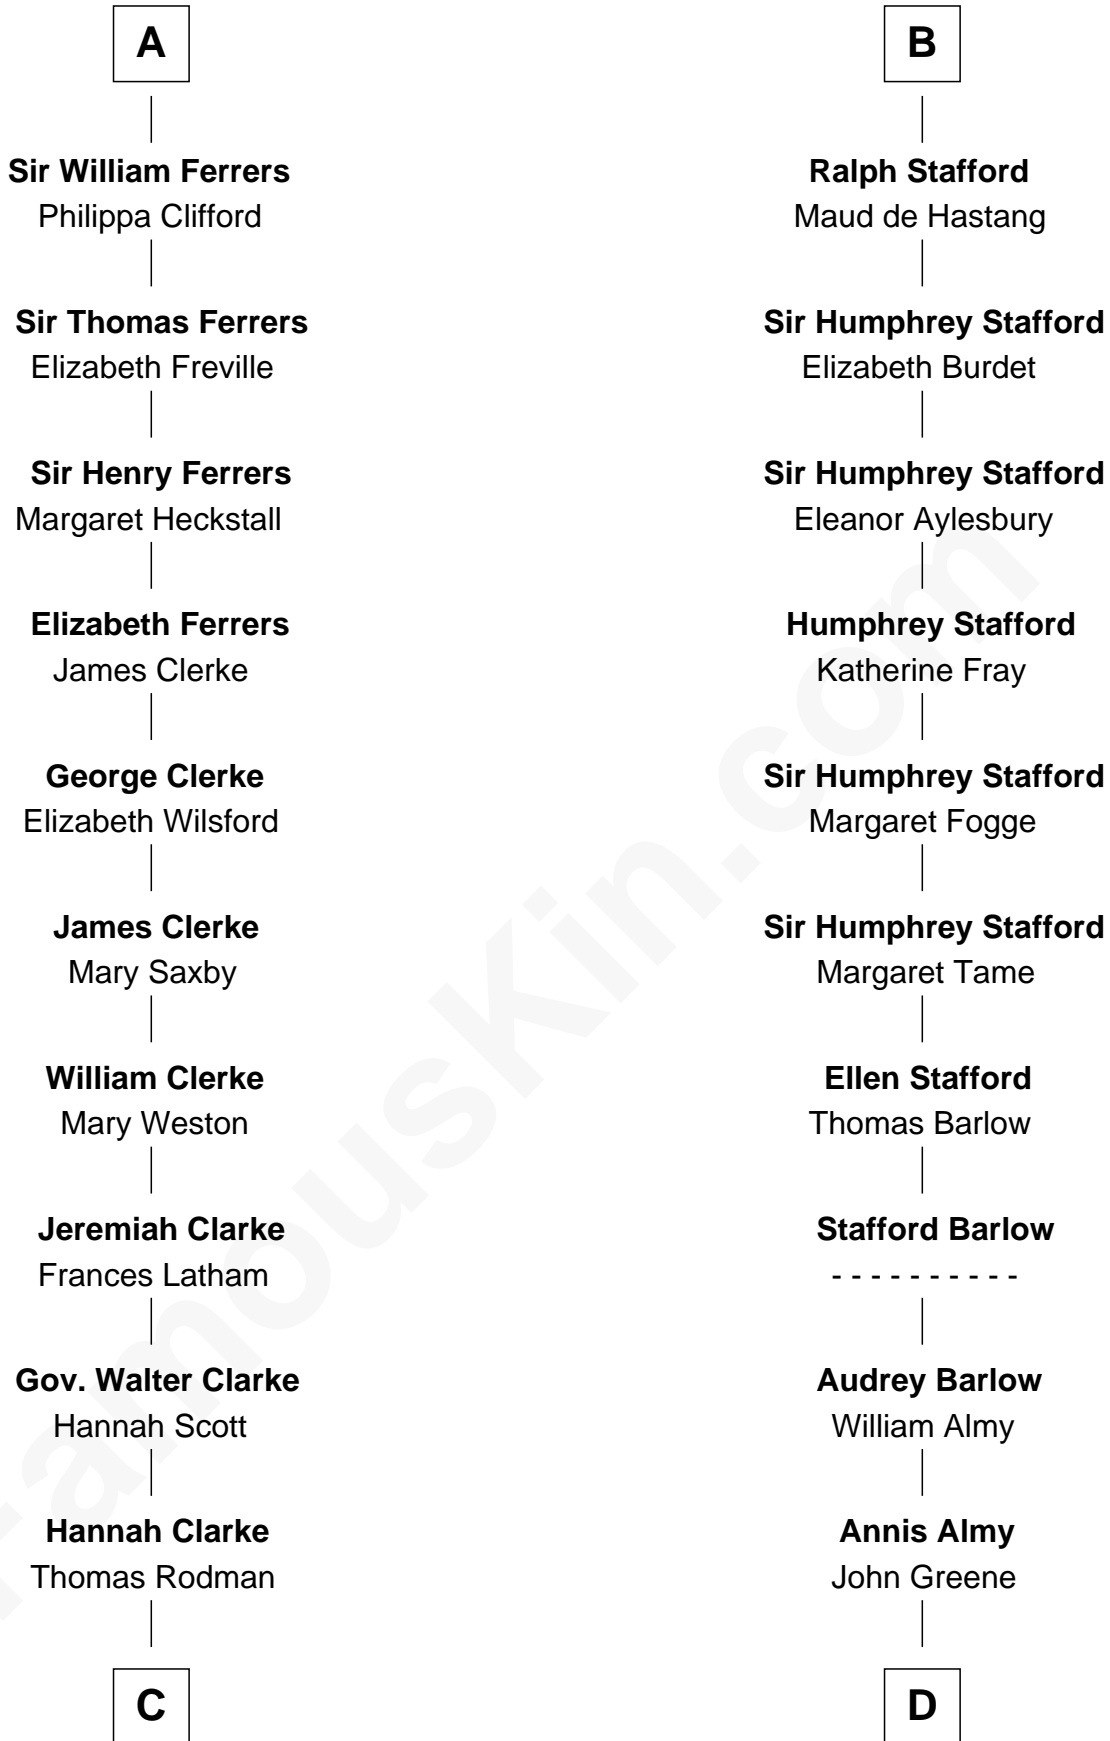

### Samuel Ward King

*15th Governor of Rhode Island*

**Hugh de Kevelioc**  
Bertrade de Montfort

**Agnes of Chester**  
Sir William de Ferrers

**Sir William de Ferrers**  
Margaret de Quincy

**Sir William de Ferrers**  
Anne Duward

**Nichole d'Aubenev**  
Sir Roger de Somery

**Margaret de Somery**  
Ralph Basset

**Ralph Basset**  
Hawise - - - - -

**Margaret Basset**  
Edmund de Stafford

**Ralph de Stafford**  
Katherine de Hastang

**Margaret Stafford**  
Sir John Stafford

**B**

**C**

**Samuel Rodman**

Mary Willett

**Thomas Rodman**

Mary Borden

**Hannah Rodman**

Samuel Rowland Fisher

**Deborah Fisher**

William Wharton

**Joseph Wharton**

*Founder, Wharton School of Business*

**D**

**Samuel Greene**

Mary Gorton

**Samuel Greene**