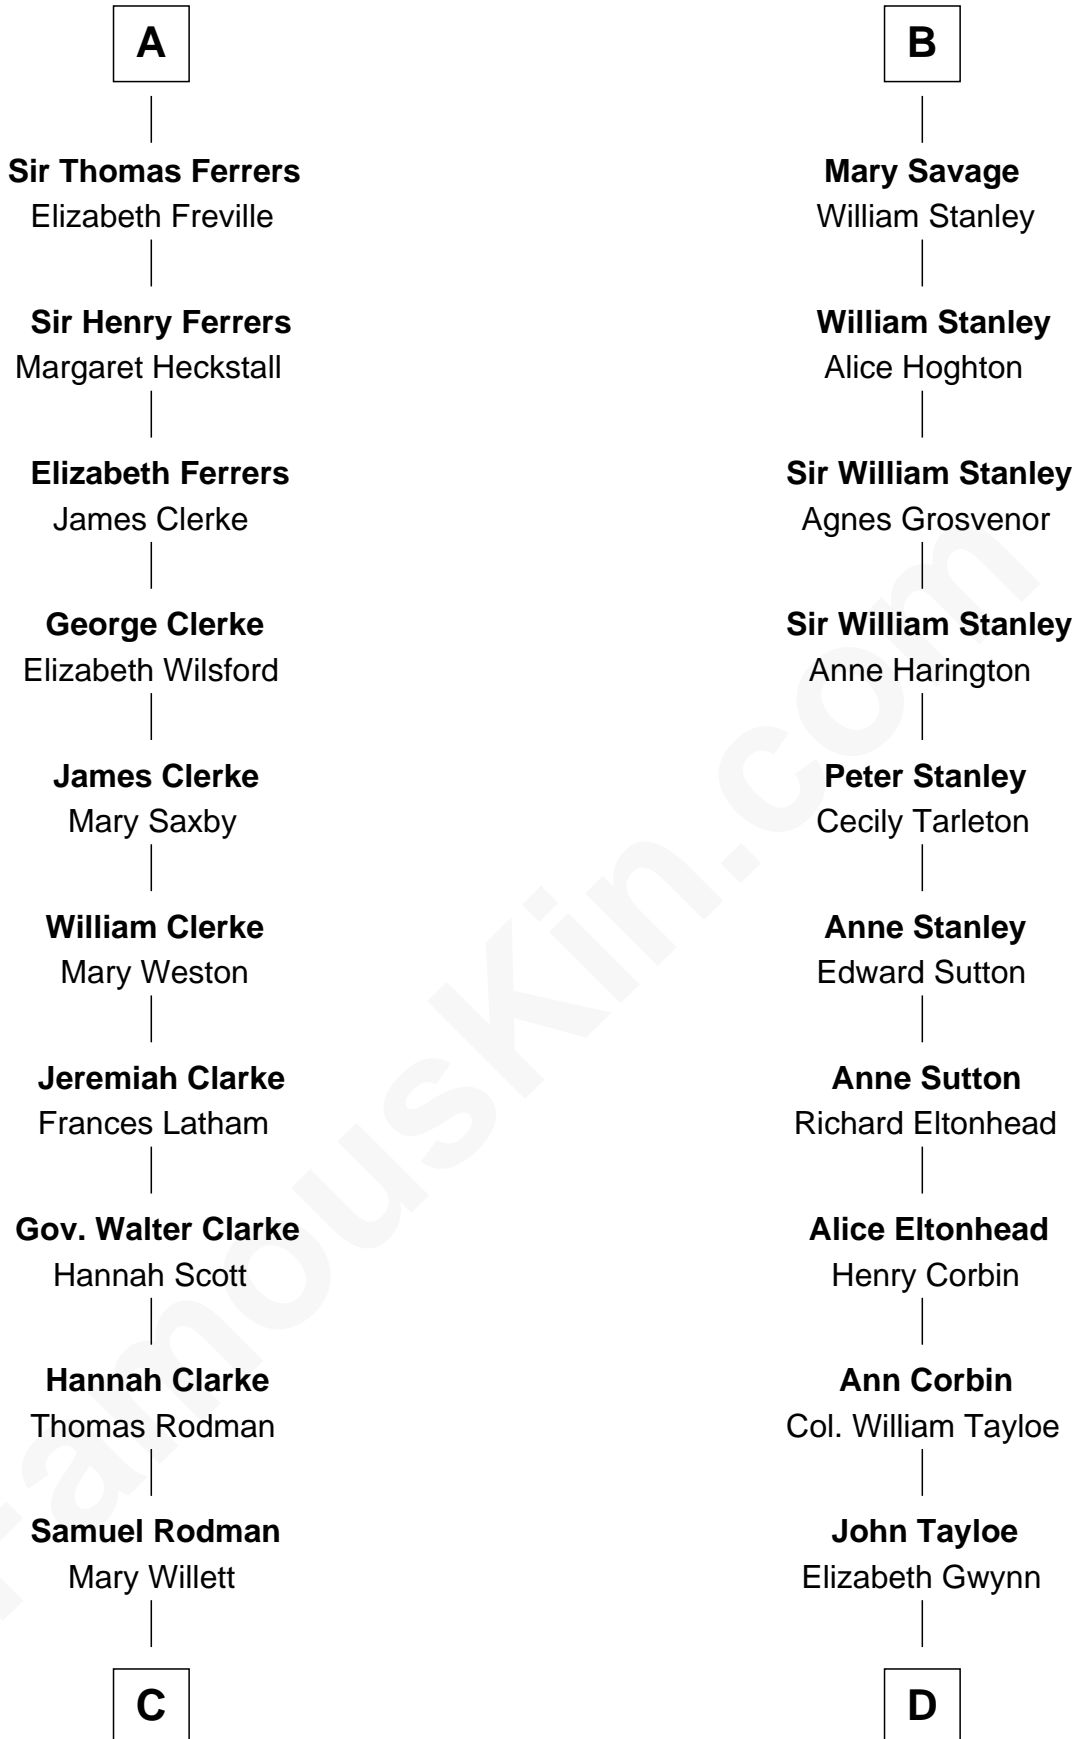

### Edward Lloyd V

*13th Governor of Maryland*

**Sir Roger de Quincy**  
Helen of Galloway

**Margaret de Quincy**  
Sir William de Ferrers

**Ellen de Quincy**  
Alan la Zouche

**Sir William de Ferrers**  
Anne Duward

**Sir Roger la Zouche**  
Ela Longespee

**Sir William de Ferrers**  
de Segrave

**Sir Alan la Zouche**  
Eleanor de Segrave

**Henry de Ferrers**  
Isabel de Verdun

**Maude la Zouche**  
Sir Robert de Holland

**Sir William de Ferrers**  
Margaret de Ufford

**Maude de Holland**  
Sir Thomas de Swinerton

**Sir Henry de Ferrers**  
Joan de Poynings

**Sir Robert de Swinerton**  
Elizabeth de Beke

**Sir William Ferrers**  
Philippa Clifford

**Maud de Swinerton**  
Sir John Savage

**A**

**B**

**C**

**Thomas Rodman**

Mary Borden

**Hannah Rodman**  
Samuel Rowland Fisher

**Deborah Fisher**  
William Wharton