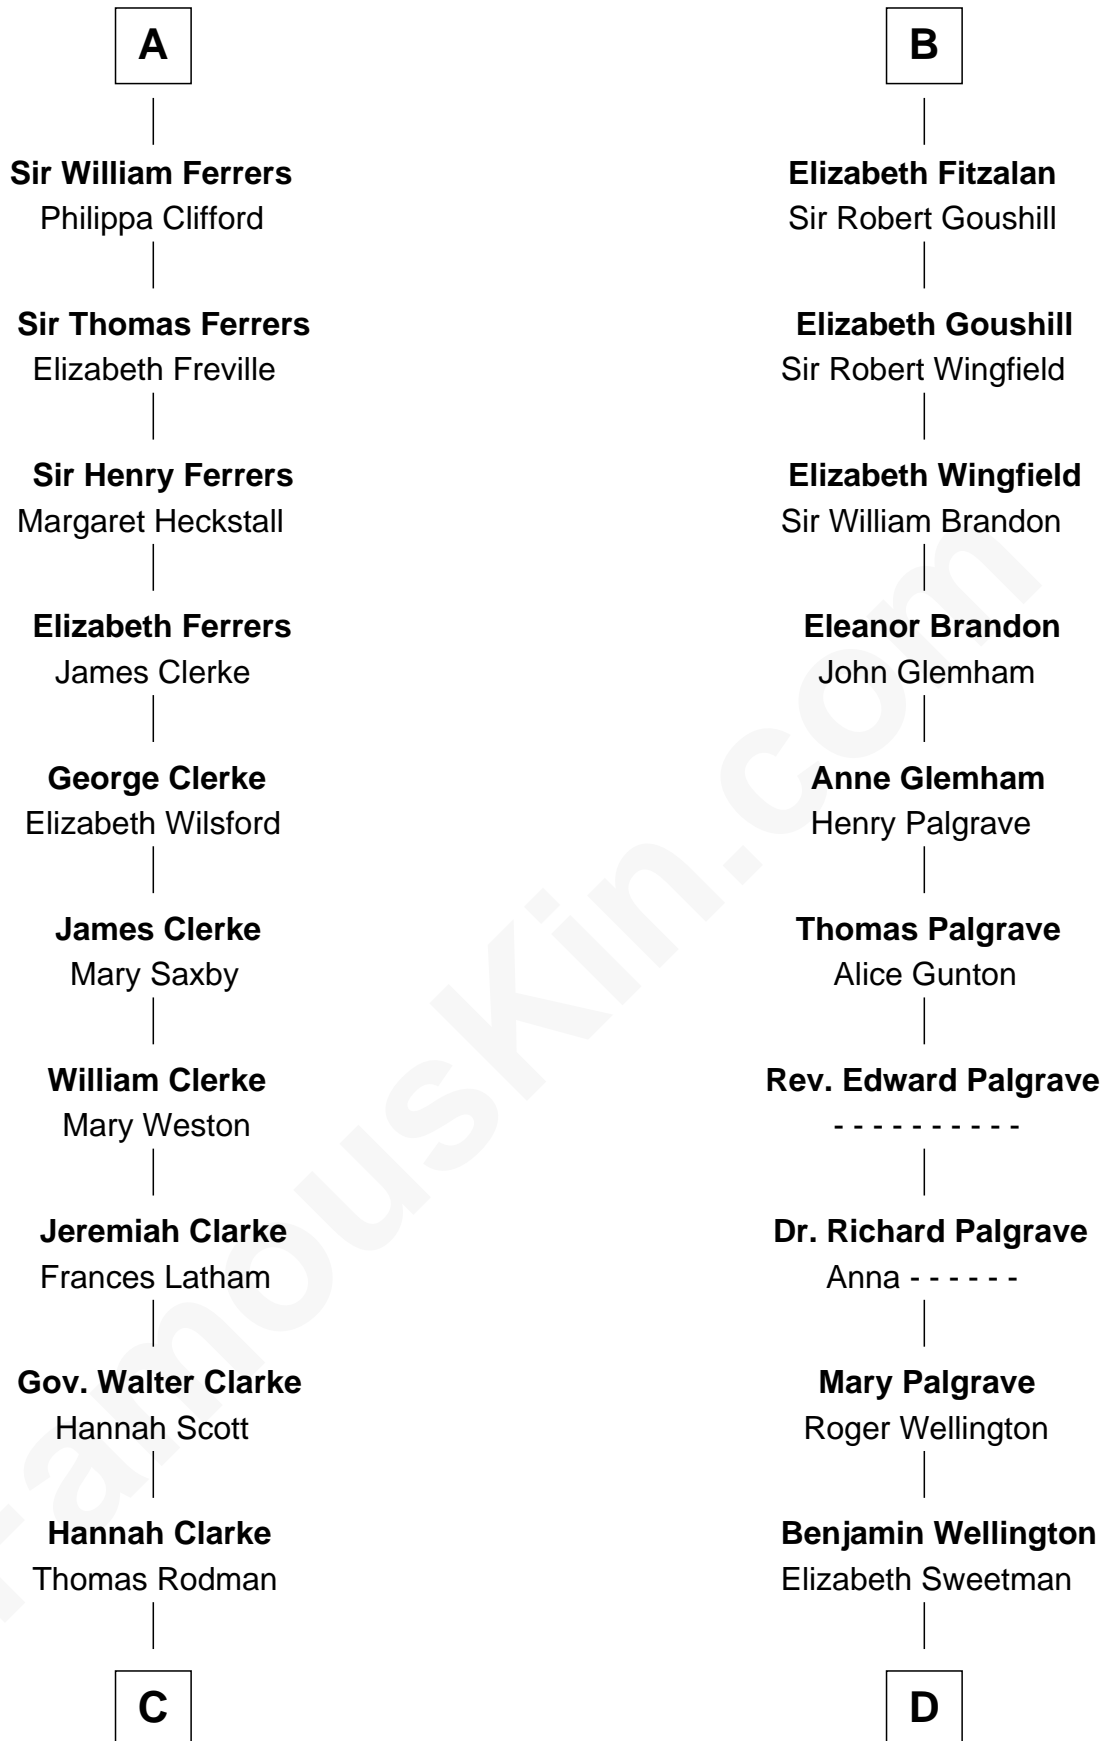

### Eli Whitney

*Inventor of the Cotton Gin*

**Hugh de Kevelioc**  
Bertrade de Montfort

**Agnes of Chester**  
Sir William de Ferrers

**Sir William de Ferrers**  
Margaret de Quincy

**Sir William de Ferrers**  
Anne Duward

**Margaret de Quincy**  
John de Lacy

**Maud de Lacy**  
Sir Richard de Clare

**Thomas de Clare**  
Juliana FitzMaurice

**Margaret de Clare**  
Bartholomew de Badlesmere

**Elizabeth de Badlesmere**  
Sir William de Bohun

**Elizabeth de Bohun**  
Sir Richard Fitzalan

**B**

**C**

**Samuel Rodman**

Mary Willett

**Thomas Rodman**

Mary Borden

**Hannah Rodman**

Samuel Rowland Fisher

**Deborah Fisher**

William Wharton

**Joseph Wharton**

*Founder, Wharton School of Business*

**D**

**Elizabeth Wellington**

John Fay