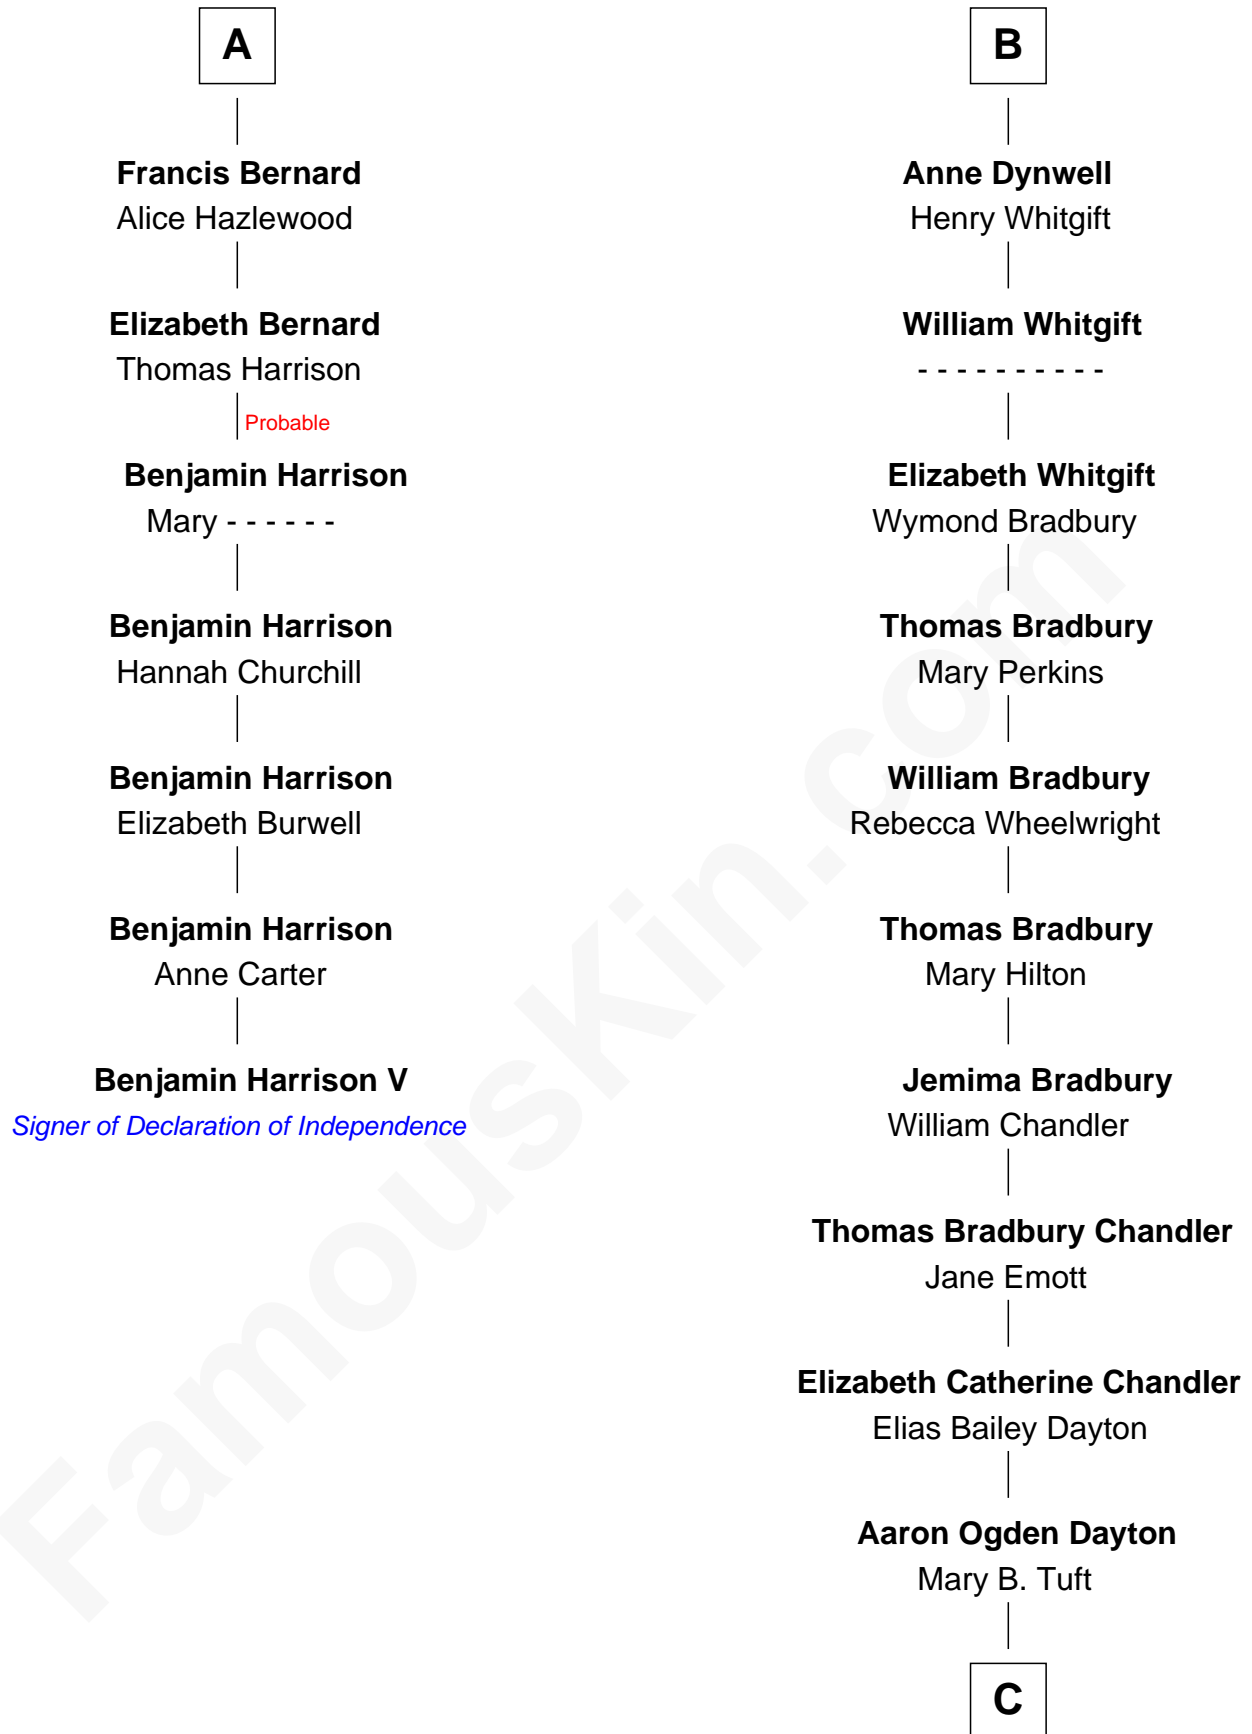

### Benjamin Harrison V

*Signer of the Declaration of Independence*

13th cousin 8 times removed of

**Christopher Reeve**  
*Movie Actor*

**Sir Thomas de Beauchamp**  
Katherine de Mortimer

**Philippa de Beauchamp**  
Sir Hugh de Stafford

**Margaret de Stafford**  
Sir Ralph Neville

**Margaret de Neville**  
Sir Richard Scrope

**Sir Henry le Scrope**  
Elizabeth le Scrope

**Margaret Scrope**  
John Bernard

**John Bernard**  
Margaret Daundelyn

**John Bernard**  
Cecily Muscote

**A**

**Maud de Beauchamp**  
Sir Roger de Clifford

**Katherine de Clifford**  
Sir Ralph de Greystoke

**Maud de Greystoke**  
Eudo de Welles

**Sir Lionel de Welles**  
Joan de Waterton

**Margaret de Welles**  
Sir Thomas Dymoke

**Jane Dymoke**  
John Fulnetby

**Katherine Fulnetby**  
William Dynwell

**B**

C

**Katherine Irving Dayton**

Henry Baldwin

**Margaretta Willis Baldwin**