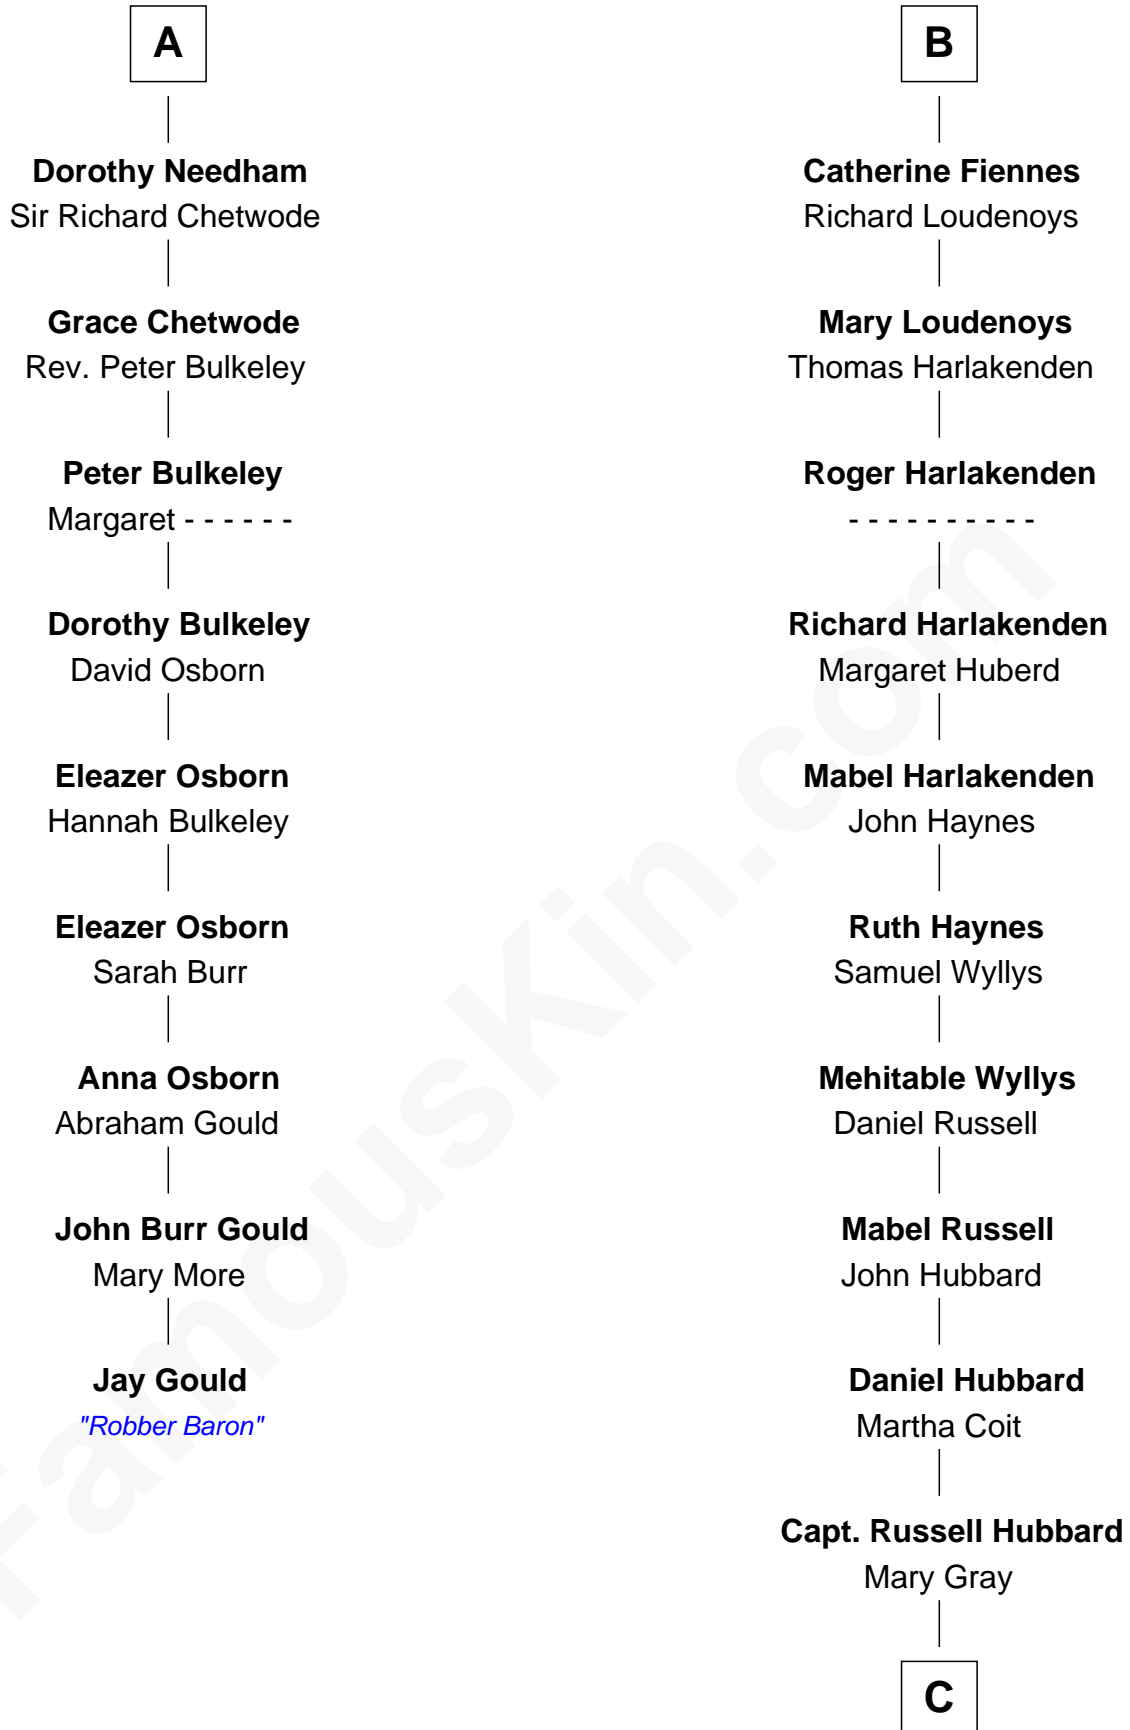

### Jay Gould

*American Railroad "Robber Baron"*

15th cousin 5 times removed of

**Frank Lloyd Wright**  
*American Architect*

**Sir Thomas de Beauchamp**  
Katherine de Mortimer

**Sir William Beauchamp**

Joan Fitzalan

**Joan Beauchamp**

James Butler

**Elizabeth Butler**

John Talbot

**Sir Gilbert Talbot**

Audrey Cotton

**Sir John Talbot**

Margaret Troutbeck

Sir Ralph Neville

**Philippe Neville**

Sir Thomas Dacre

**Sir Thomas Dacre**

Elizabeth Bowett

**Joan Dacre**

Sir Richard Fiennes

**Sir John Fiennes**

Alice FitzHugh

**Thomas Fiennes**

Anne Bouchier

**B**

**C**

—  
**Martha Hubbard**

David Wright  
—

**Rev. David Wright**