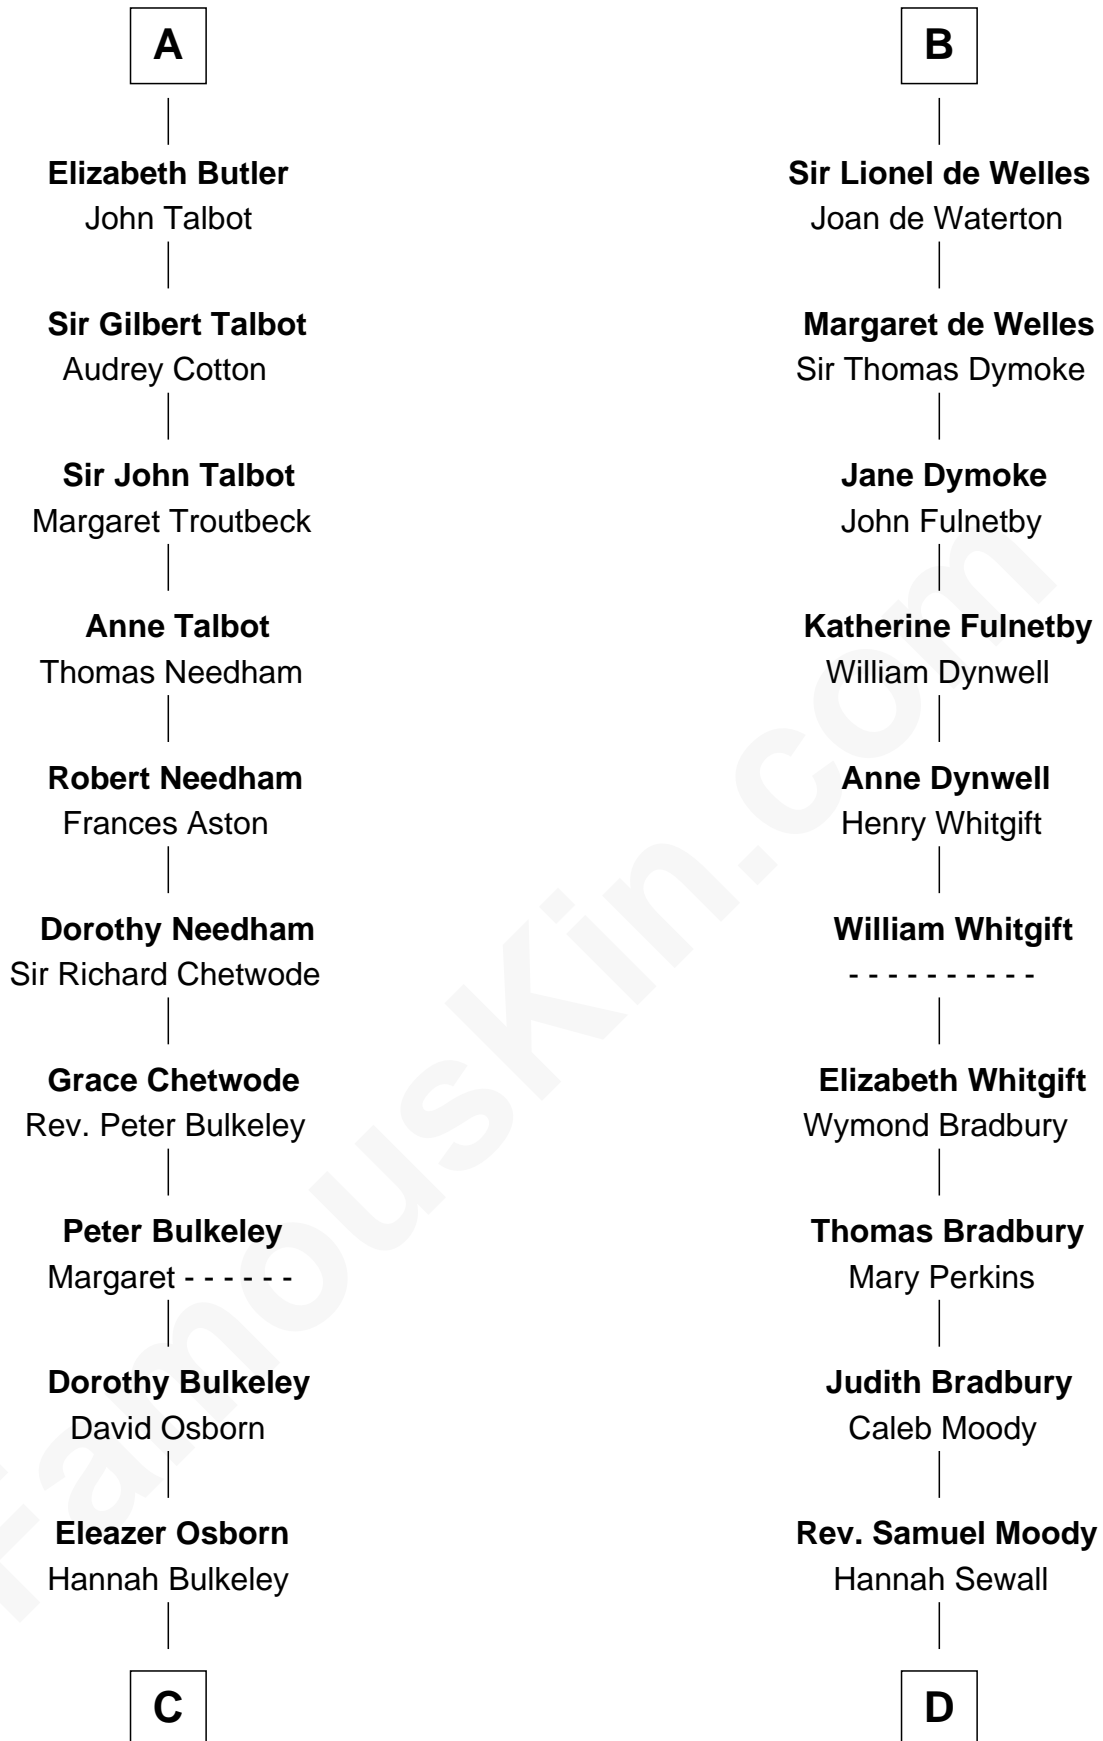

# FamousKin.com Relationship Chart of

**Jay Gould**

*American Railroad "Robber Baron"*

20th cousin of

**Ralph Waldo Emerson**

*American Poet*

**William de Braiose**

Eva Marshal

**Eleanor de Braiose**  
Sir Humphrey de Bohun

**Humphrey de Bohun**  
Maud de Fiennes

**Humphrey de Bohun**  
Elizabeth Plantagenet

**Eleanor de Bohun**  
Sir James le Boteler

**James le Boteler**  
Elizabeth Darcy

**James Butler**  
Anne de Welles

**James Butler**  
Joan Beauchamp

**A**

**Maud de Braose**  
Roger Mortimer

**Sir Edmund Mortimer**  
Margaret de Fiennes

**Iseult de Mortimer**  
Sir Hugh I de Audley

**Alice de Audley**  
Sir Ralph de Greystoke

**Sir William de Greystoke**  
Joan FitzHenry

**Sir Ralph de Greystoke**  
Katherine de Clifford

**Maud de Greystoke**  
Eudo de Welles

**B**

**C**

**Eleazer Osborn**

Sarah Burr

**Anna Osborn**