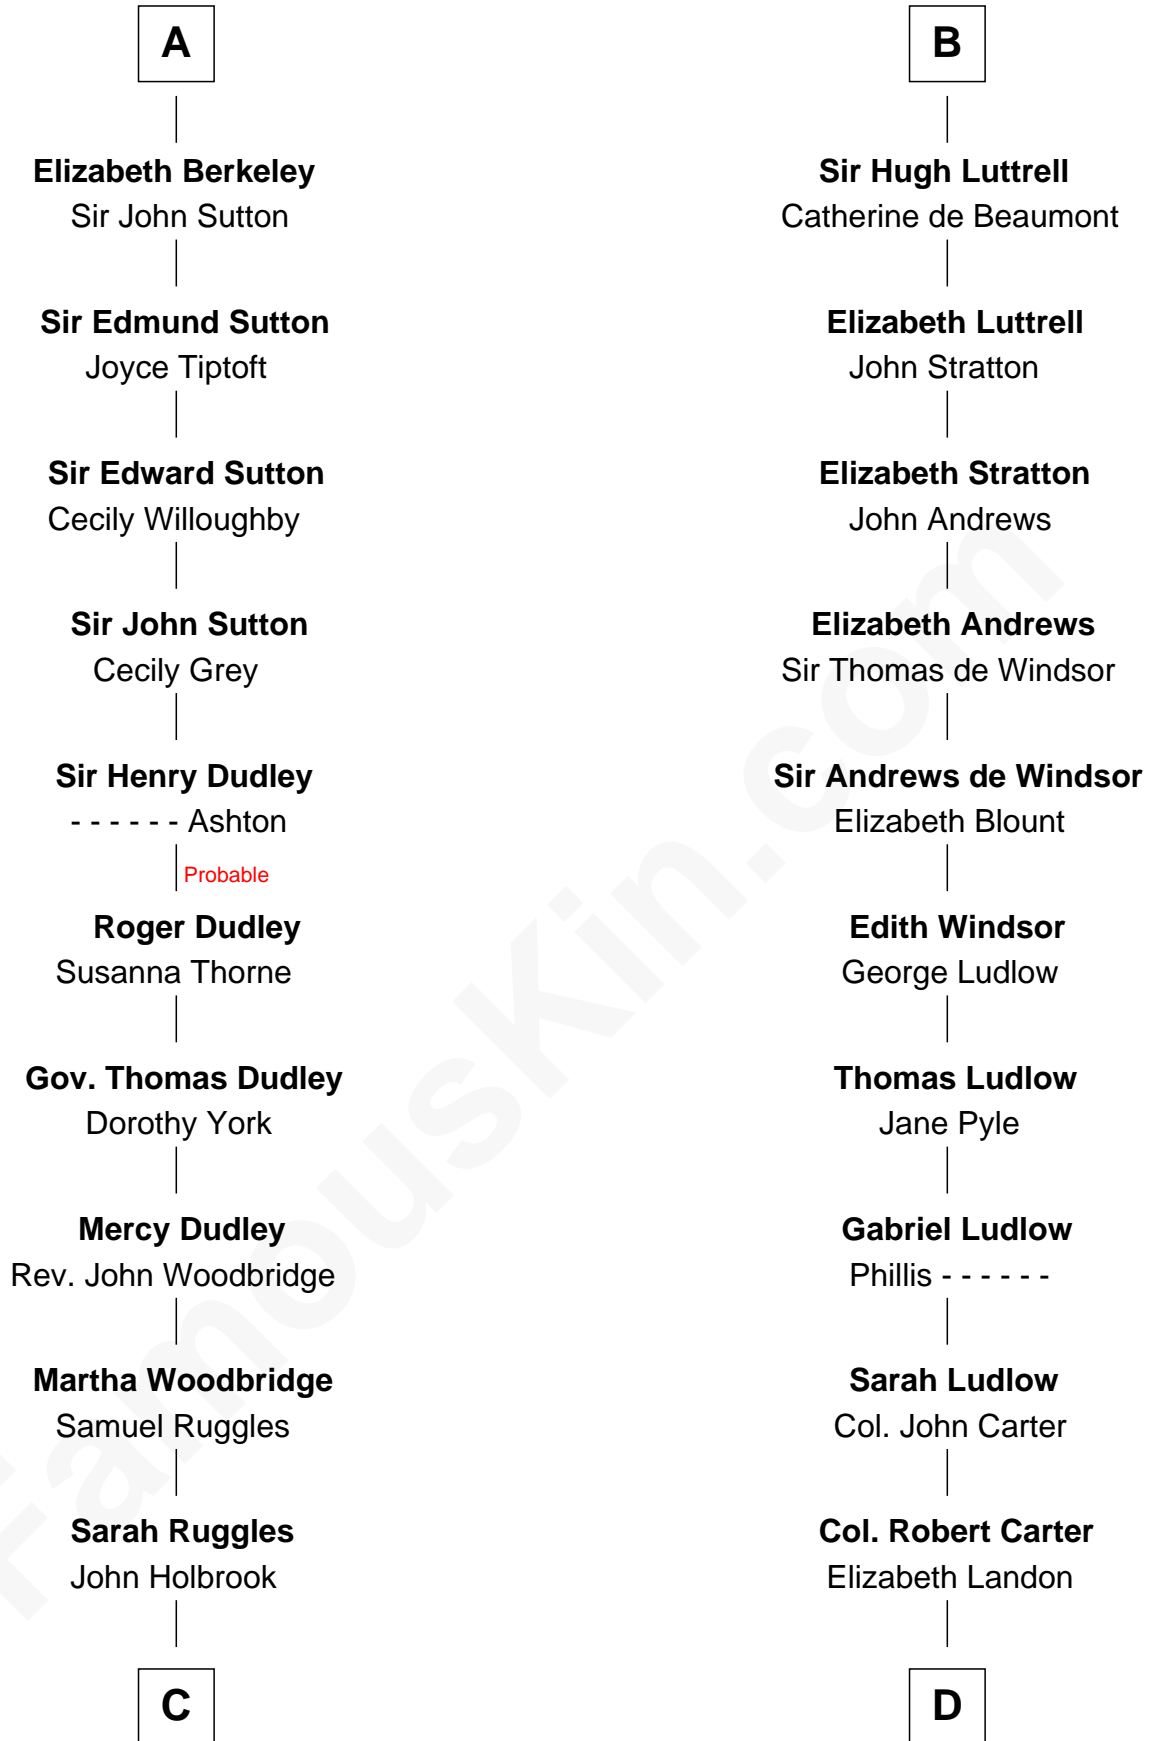

# FamousKin.com Relationship Chart of

**William Marsh Rice**  
*Founder of Rice University*

21st cousin of

**Benjamin Harrison**  
*23rd U.S. President*

**Robert de Beaumont**  
Petronella de Grantmesnil

**Margaret de Beaumont**  
Sir Saher IV de Quincy

**Sir Roger de Quincy**  
Helen of Galloway

**Margaret de Quincy**  
Sir William de Ferrers

**Joan de Ferrers**  
Sir Thomas de Berkeley

**Sir Maurice de Berkeley**  
Eve la Zouche

**Thomas de Berkeley**  
Katherine de Clyvedon

**Sir John Berkeley**  
Elizabeth Betteshorne

**A**

**Margaret de Beaumont**  
Sir Saher IV de Quincy

**Hawise de Quincy**  
Hugh de Vere

**Isabel de Vere**  
Sir John de Courtenay

**Sir Hugh de Courtenay**  
Eleanor le Despencer

**Sir Hugh de Courtenay**  
Agnes de St. John

**Sir Hugh de Courtnay**  
Margaret de Bohun

**Elizabeth de Courtnay**  
Sir Andrew Luttrell

**B**

**C**

**John Holbrook**

Mary Hunt

**Hannah Holbrook**