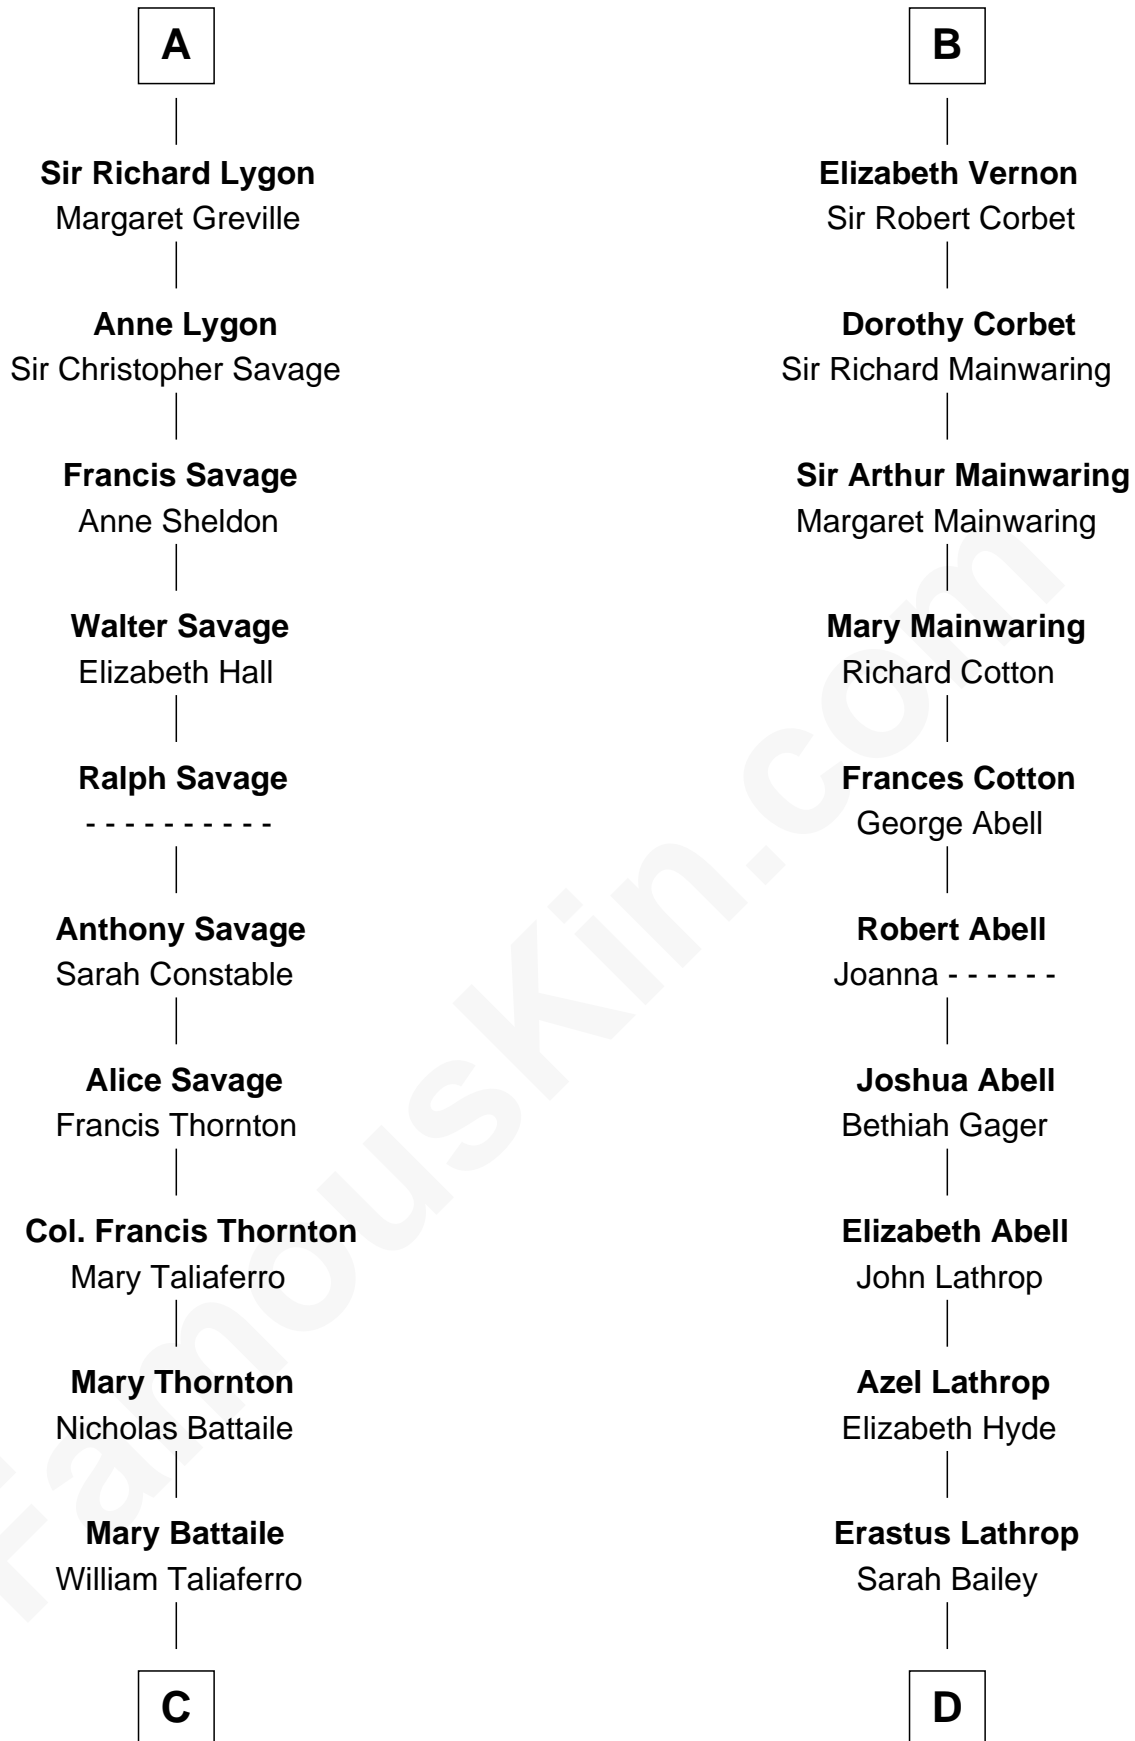

## Relationship Chart of General George C. Marshall

*Author of "The Marshall Plan"*

19th cousin 2 times removed of

**Marjorie Post**

*Founder of General Foods*

**Sir William de Beauchamp**

Isabel Mauduit

**Sir Walter de Beauchamp**

Alice de Tony

**Giles de Beauchamp**

Catherine de Bures

**John de Beauchamp**

Elizabeth - - - - -

**Sir William de Beauchamp**

Catherine de Ufflete

**John de Beauchamp**

**Guy de Beauchamp**

Alice de Toeni

**Sir Thomas de Beauchamp**

Katherine de Mortimer

**Sir William Beauchamp**

Joan Fitzalan

**Joan Beauchamp**

James Butler

**Elizabeth Butler**

John Talbot

**Ann Talbot**

Sir Henry Vernon

**B**

**C**

**Nicholas Taliaferro**  
Ann Champe Taliaferro

**Matilda Battaile Taliaferro**  
Martin Marshall