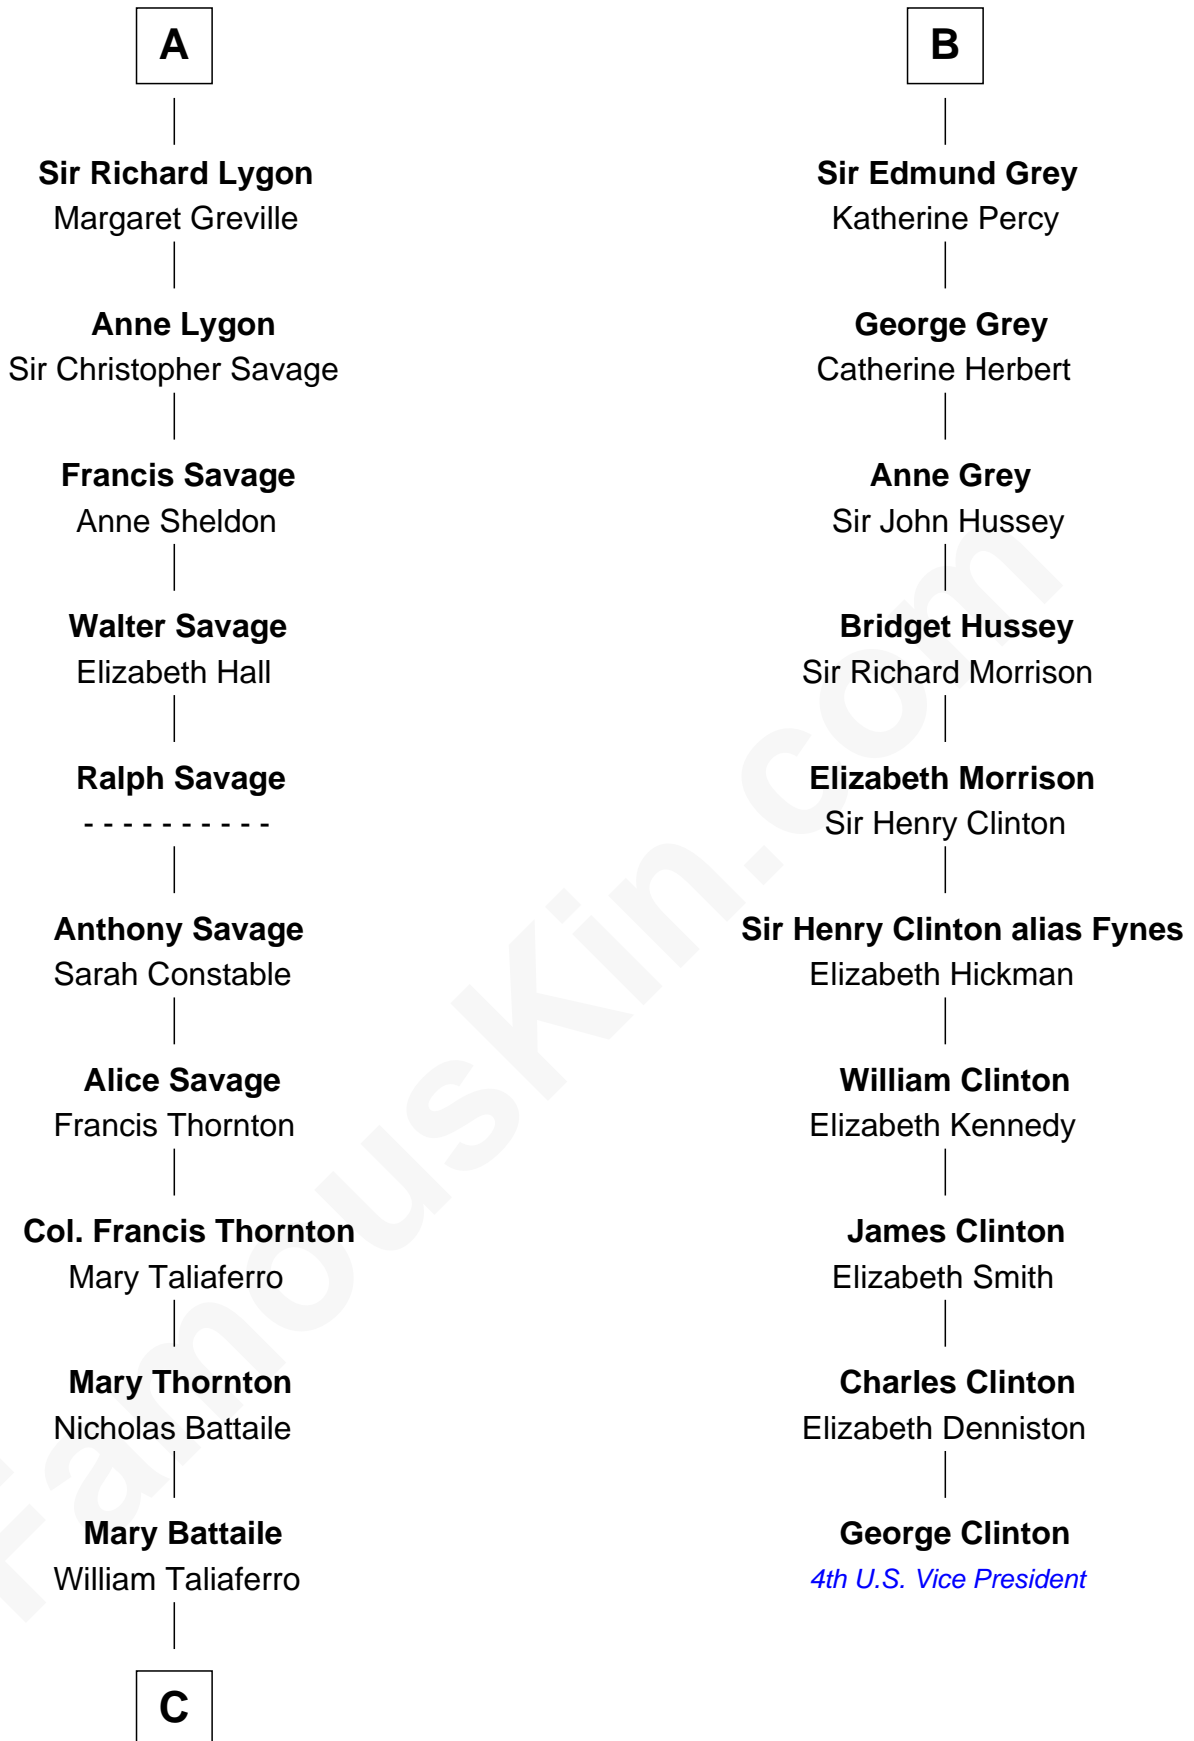

**FamousKin.com**  
**Relationship Chart of**  
**General George C. Marshall**  
*Author of "The Marshall Plan"*

16th cousin 5 times removed of

**George Clinton**  
*4th U.S. Vice President*

**Sir William de Beauchamp**  
 Isabel Mauduit

**Sir Walter de Beauchamp**  
 Alice de Tony

**Giles de Beauchamp**  
 Catherine de Bures

**John de Beauchamp**  
 Elizabeth - - - - -

**Sir William de Beauchamp**  
 Catherine de Ufflete

**John de Beauchamp**  
 Margaret Ferrers

**Sir Richard de Beauchamp**  
 Elizabeth Stafford

**Anne de Beauchamp**  
 Sir Richard Lygon

**A**

**William de Beauchamp**  
 Maud FitzJohn

**Isabella de Beauchamp**  
 Sir Patrick de Chaworth

**Maud de Chaworth**  
 Henry Plantagenet

**Henry of Lancaster**  
 Isabella de Beaumont

**Blanche of Lancaster**  
 John of Gaunt

**Elizabeth of Lancaster**  
 John de Holand

**Constance de Holand**  
 Sir John Grey

**B**

**C**

—  
**Nicholas Taliaferro**