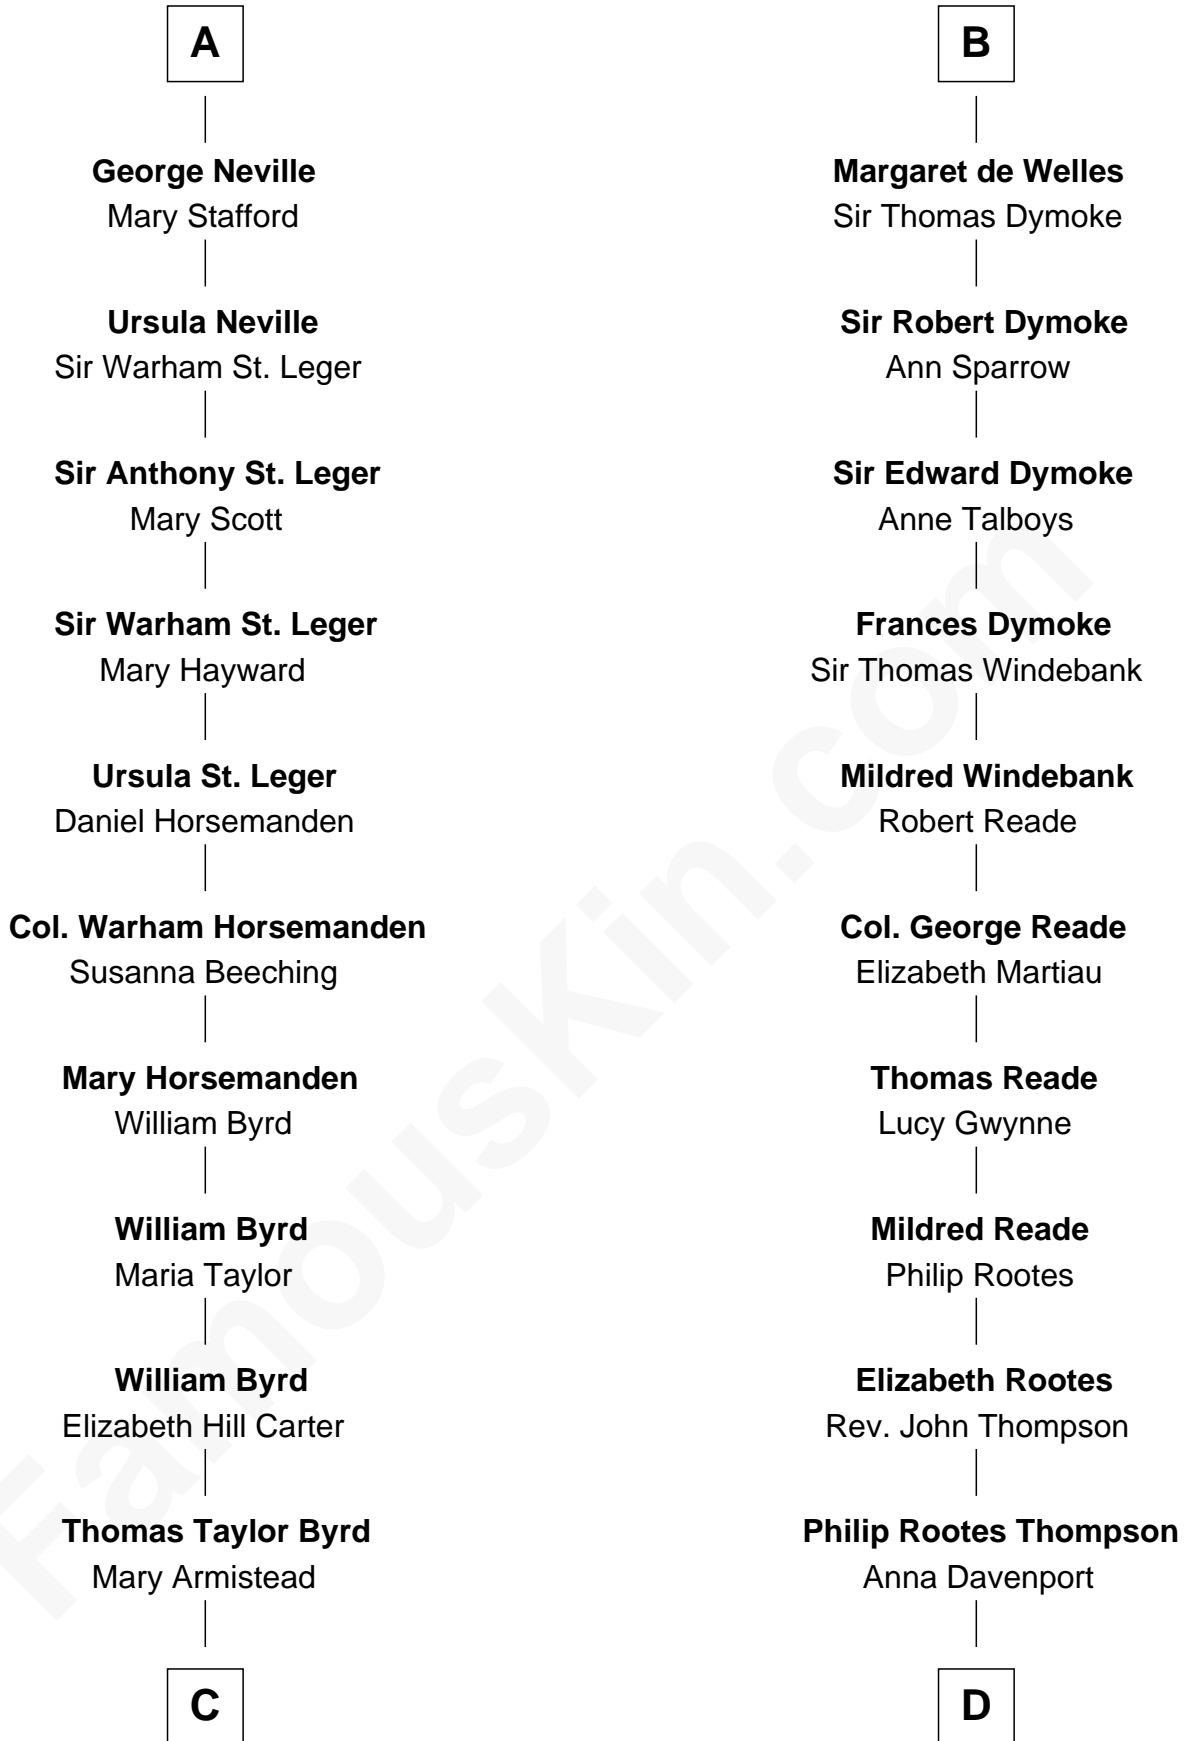

# FamousKin.com Relationship Chart of

**Harry F. Byrd**

*50th Governor of Virginia*

20th cousin 1 time removed of

**General George S. Patton**

*U.S. Army - World War II*

**Sir William de Fiennes**

Blanche de Brienne

Sir Edmund Mortimer

**Iseult de Mortimer**

Sir Hugh I de Audley

**Alice de Audley**

Sir Ralph de Greystoke

**Sir William de Greystoke**

Joan FitzHenry

**Sir Ralph de Greystoke**

Katherine de Clifford

**Maud de Greystoke**

Eudo de Welles

**Sir Lionel de Welles**

Joan de Waterton

**B**

**C**

**Richard Evelyn Byrd**