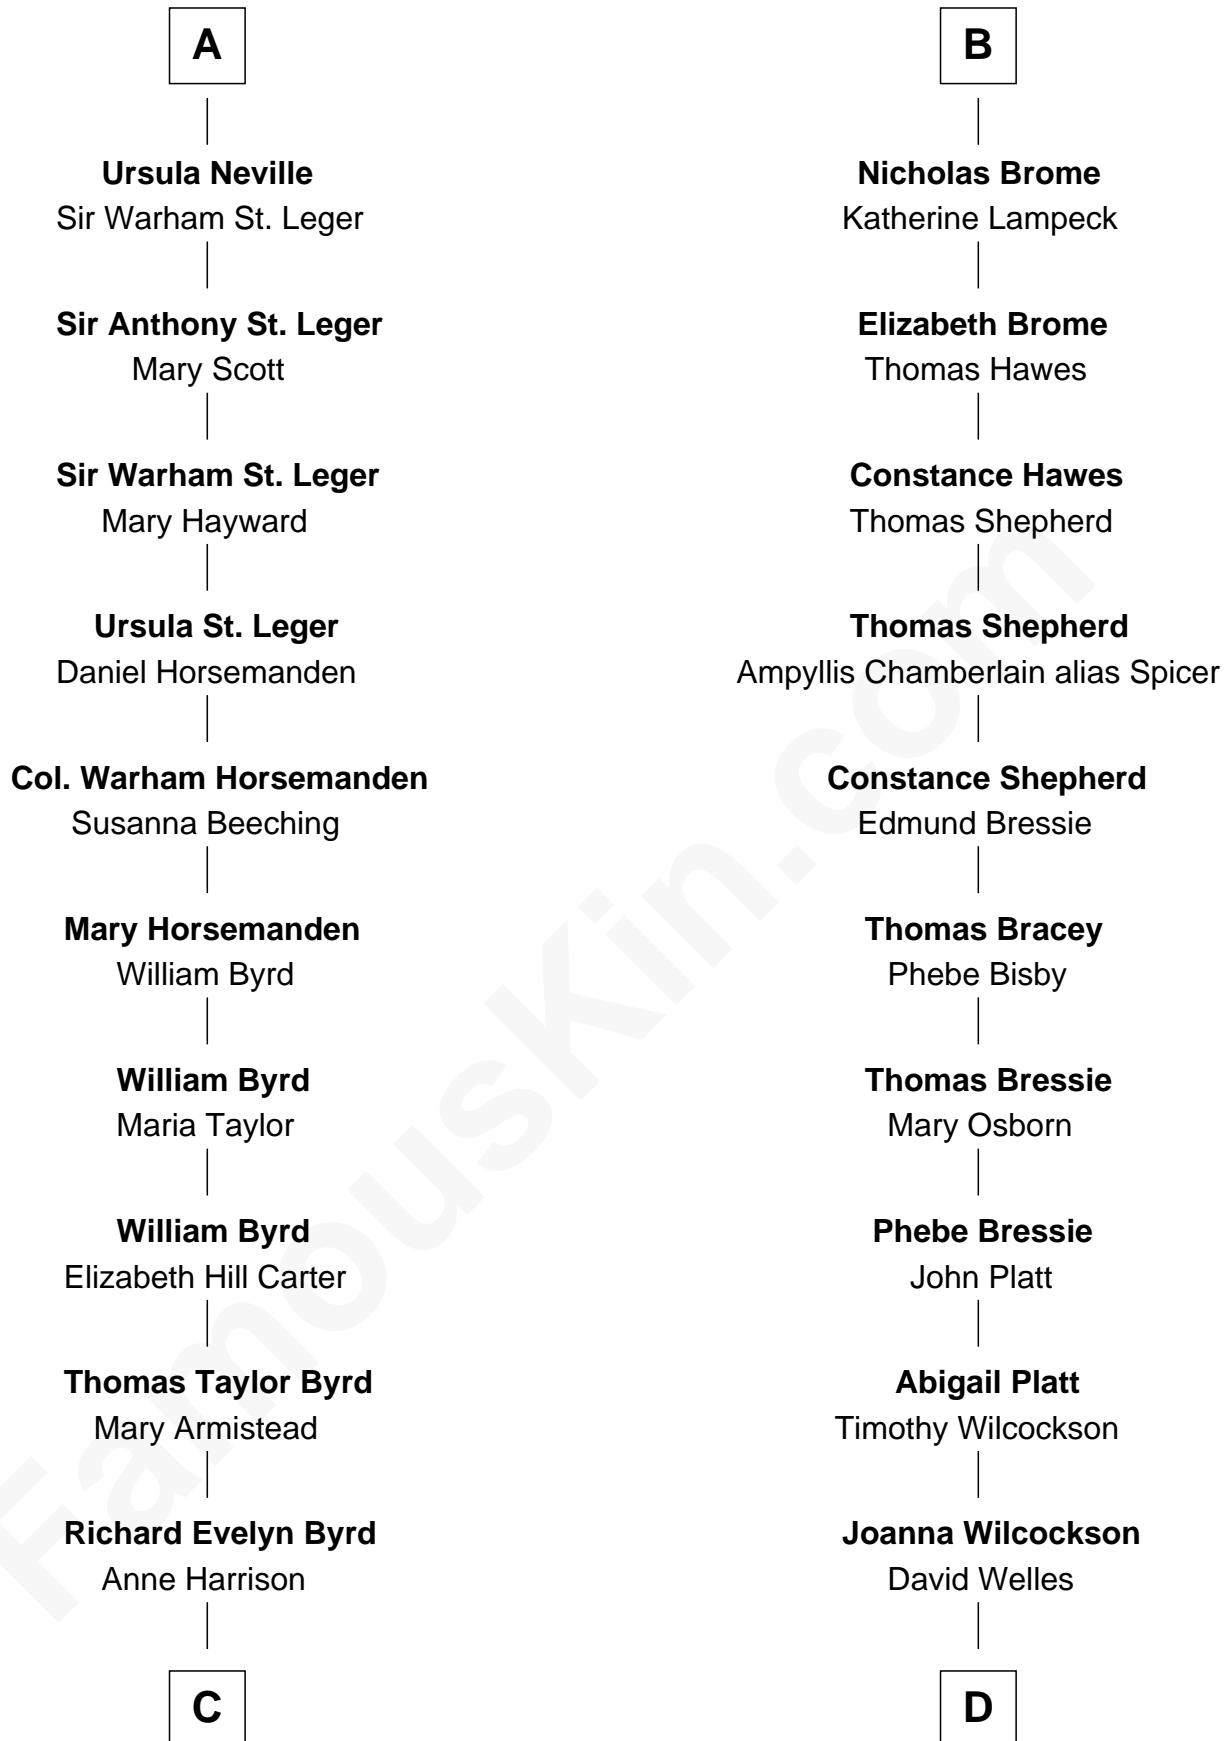

Katherine Giffard

**Sir Nicholas Audley**

Joan Martin

**Alice de Audley**

Sir Hugh de Meynell

**Isabel de Meynell**

Sir Thomas de Shirley

**Sir Hugh Shirley**

Beatrice Brewes

**Sir Ralph Shirley**

Joan Basset

**Beatrice Shirley**

John Brome

**B**

**C**

**Col. William Byrd**  
Jane Meriwether Rivers

**Richard Evelyn Byrd**  
Eleanor Bolling Flood

**Harry F. Byrd**  
*50th Governor of Virginia*

**D**

**Charity Welles**  
Rev. Isaac Clinton

**Maria Clinton**  
Ela Collins

**Harriet Anne Collins**  
John Williamson Herron