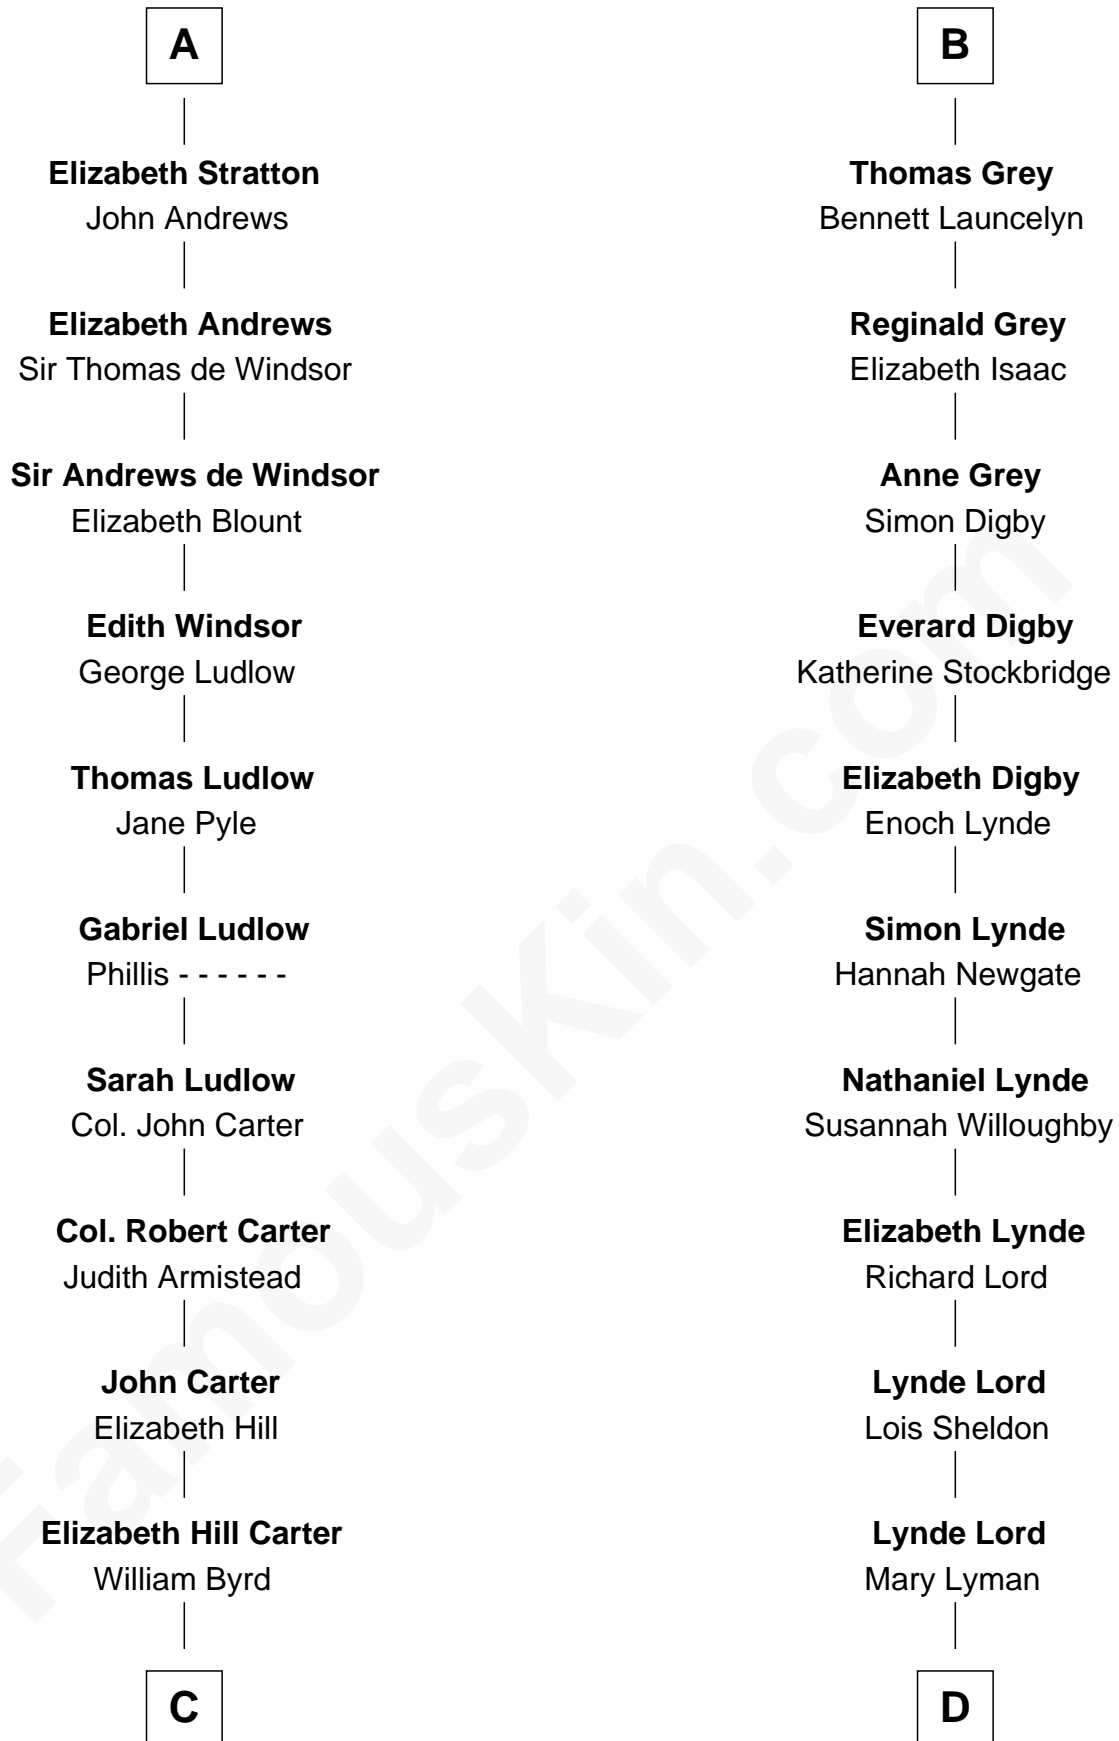

Sir John de Verdun

Maud de Verdun

Sir John de Grey

Sir Roger de Grey

Elizabeth de Hastings

Sir Reynold de Grey

Eleanor le Strange

Sir Reynold Grey

Joan Astley

John Grey

Elizabeth - - - - -

Reginald Grey

Beatrice - - - - -

B

C

Thomas Taylor Byrd